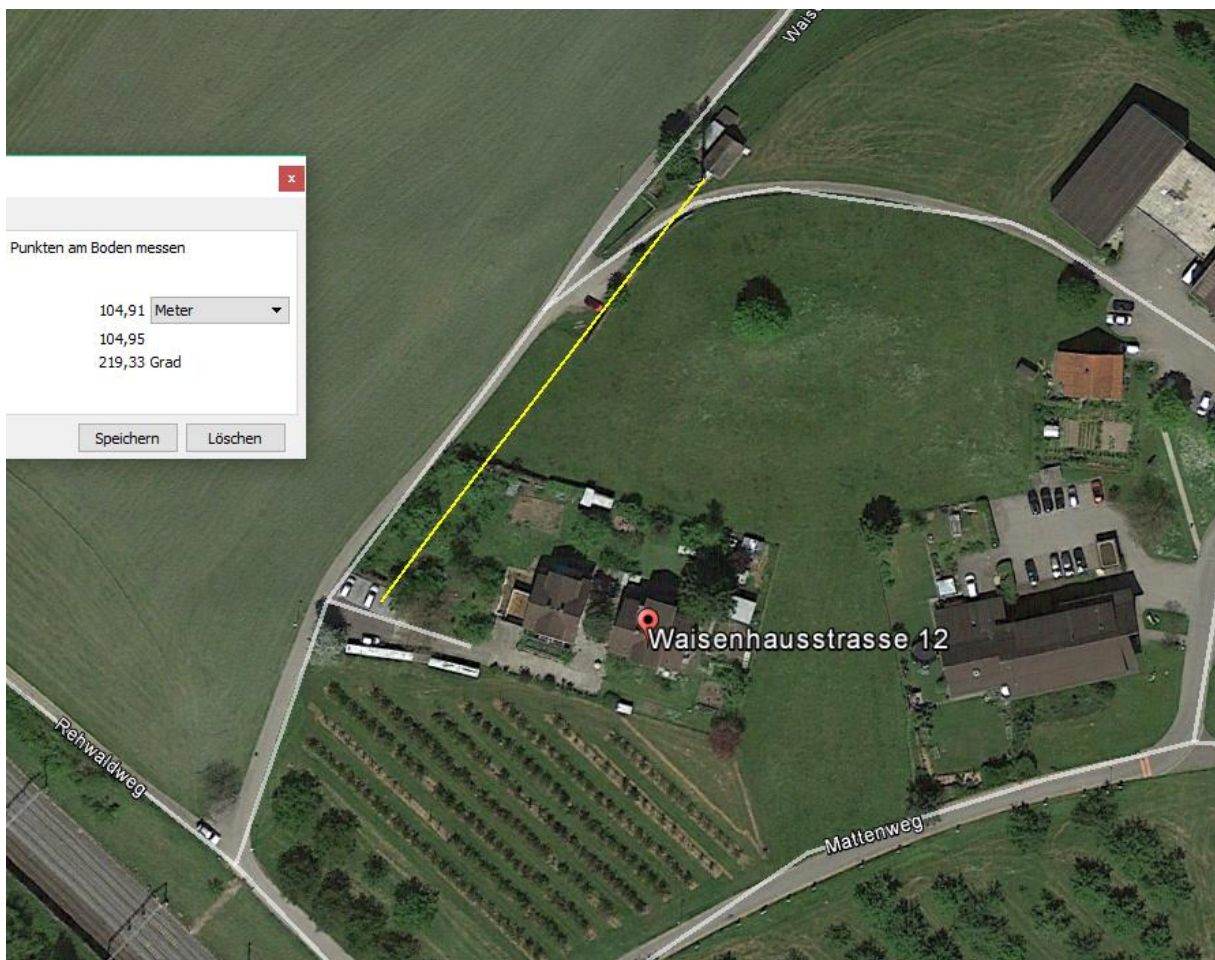

## Flawil: Herzinfarkt am Steuer

(05.08.2018, **Keine Polizeimeldung**, beruht auf – nur teilweise zufälligen - eigenen Recherchen H. Stettler)

Nach dem Einsteigen in sein Fahrzeug in der Nähe seines Wohnhauses erlitt der 45 jährige Fahrer einen Herzinfarkt. Nachdem er nicht an seinem Arbeitsplatz in St. Gallen erschienen war, wurde Nachschau gehalten; mit dem Helikopter wurde er im kritischen Zustand in ein Zürcher Spital geflogen.

Dort verstarb er zu einem unbekanntem Zeitpunkt.

Waisenhausstrasse 12 9230 Flawil

Menü öffnen

Objekt-Information

Antennenstandorte GSM	
Sendeleistung (ERP)	Mittel
📍 2'731'887.000, 1'253'589.000	

Antennenstandorte 3G (UMTS)	
Sendeleistung (ERP)	Gross
📍 2'731'887.000, 1'253'589.000	

Antennenstandorte 4G (LTE)	
Sendeleistung (ERP)	Gross
📍 2'731'887.000, 1'253'589.000	

Zeichnung	
↔	95.56 m
<a href="#">Profil erstellen</a>	