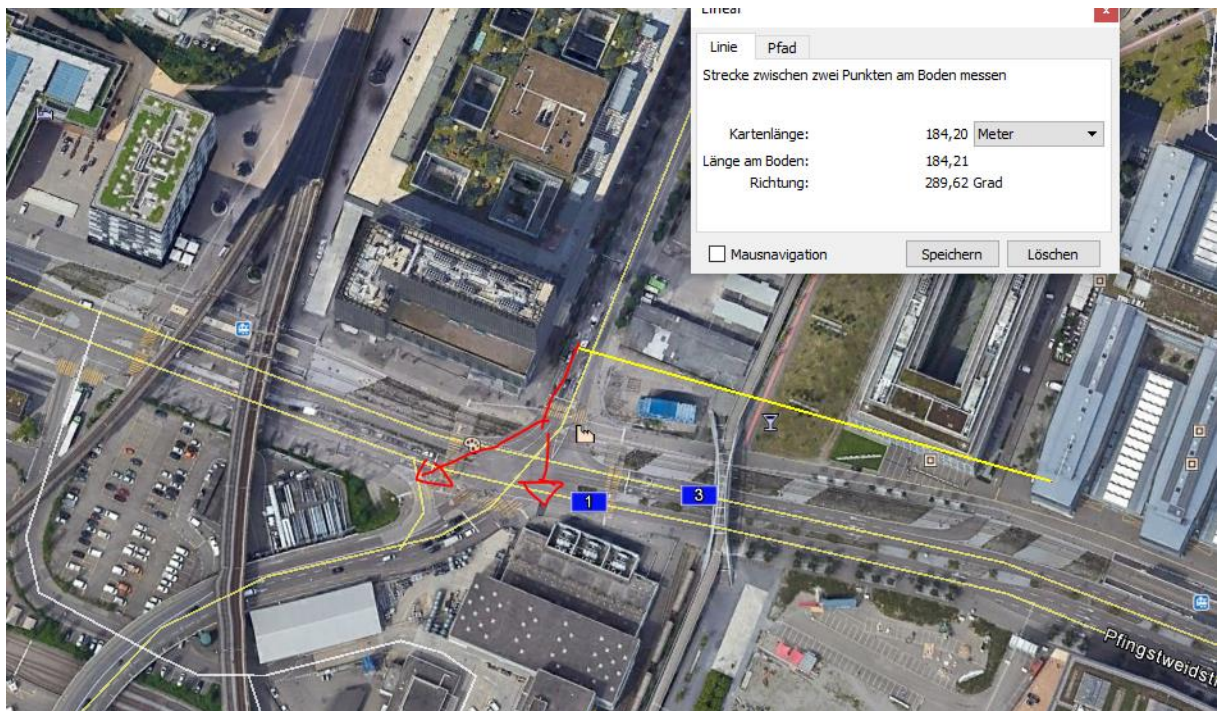

Mehrere Verletzte nach Auffahrunfall im Kreis 5 - Zeugenaufruf

Am Montagmorgen, 8. Oktober 2018, kam es an der Duttweiler-/Pfingstweidstrasse zu einem Verkehrsunfall mit mehreren verletzten Personen.

Kurz vor 10.30 Uhr kam es im Kreuzungsbereich Duttweiler-/Pfingstweidstrasse zu einem spektakulären Auffahrunfall. Zwei Personen mussten mit zurzeit unbekanntem Verletzungen ins Spital gebracht werden. Drei Fahrzeuge wurden erheblich beschädigt. Aufgrund von Zeugenaussagen und bisherigen Erkenntnissen der Polizei, fuhr ein 57-Jähriger Mann von der Förrlibuckstrasse her kommend in Richtung Duttweilerbrücke. Aus bisher nicht bekannten Gründen prallte er kurz vor der Verzweigung mit der Pfingstweidstrasse in mehrere stehende Fahrzeuge. Durch die Kollision wurden diese Fahrzeuge mehrere Meter nach vorne geschoben und blieben im Kreuzungsbereich stehen. Das unfallverursachende Fahrzeug kollidierte in der Folge mit einem Kandelaber auf der gegenüberliegenden Strassenseite.

Die Polizei sucht Zeuginnen und Zeugen. Personen, die sachdienliche Hinweise machen können, werden gebeten sich mit der Stadtpolizei Zürich Tel. 0 444 117 117 in Verbindung zu setzen.

https://www.stadt-zuerich.ch/pd/de/index/stadtpolizei_zuerich/medien/medienmitteilungen/2018/oktober/auffahr-unfall-im-kreis-5.html

© 2009 GeoBasis-DE/BKG
© 2018 Google
© 2018 Google

Goog

Bilddatumsdatum: 9/2014 47°23'21.69" N 8°30'43.90" O Höhe 411 m

Förrlibuckstrasse 10 8005 Zürich

Förrlibuckstrasse 10 8005 Zürich