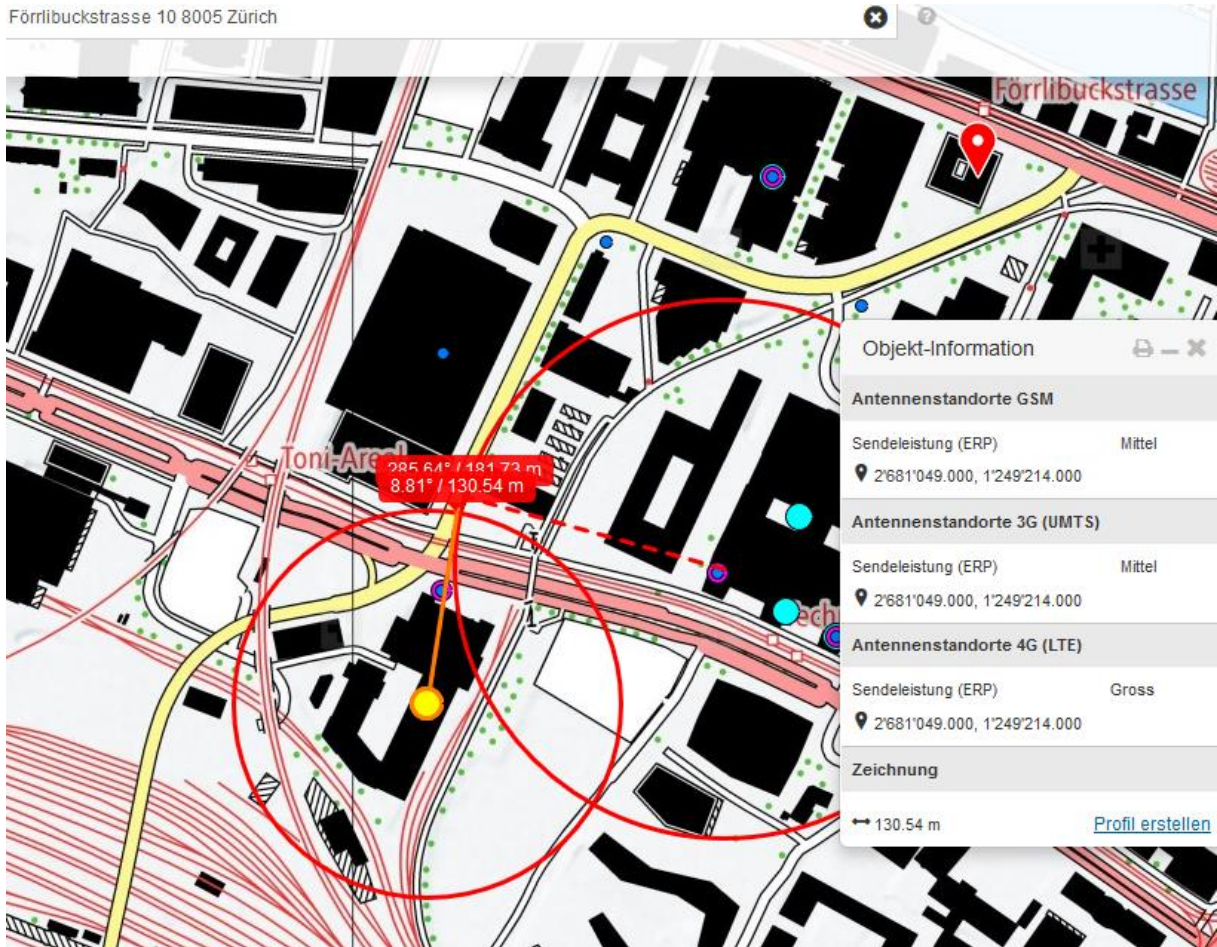

Mehrere Verletzte nach Auffahrunfall im Kreis 5 - Zeugenaufruf

Am Montagmorgen, 8. Oktober 2018, kam es an der Duttweiler-/Pfingstweidstrasse zu einem Verkehrsunfall mit mehreren verletzten Personen.

Kurz vor 10.30 Uhr kam es im Kreuzungsbereich Duttweiler-/Pfingstweidstrasse zu einem spektakulären Auffahrunfall. Zwei Personen mussten mit zurzeit unbekanntem Verletzungen ins Spital gebracht werden. Drei Fahrzeuge wurden erheblich beschädigt. Aufgrund von Zeugenaussagen und bisherigen Erkenntnissen der Polizei, fuhr ein 57-Jähriger Mann von der Förrlibuckstrasse her kommend in Richtung Duttweilerbrücke. Aus bisher nicht bekannten Gründen prallte er kurz vor der Verzweigung mit der Pfingstweidstrasse in mehrere stehende Fahrzeuge. Durch die Kollision wurden diese Fahrzeuge mehrere Meter nach vorne geschoben und blieben im Kreuzungsbereich stehen. Das unfallverursachende Fahrzeug kollidierte in der Folge mit einem Kandelaber auf der gegenüberliegenden Strassenseite.

Die Polizei sucht Zeuginnen und Zeugen. Personen, die sachdienliche Hinweise machen können, werden gebeten sich mit der Stadtpolizei Zürich Tel. 0 444 117 117 in Verbindung zu setzen.

https://www.stadt-zuerich.ch/pd/de/index/stadtpolizei_zuerich/medien/medienmitteilungen/2018/oktober/auffahr-unfall-im-kreis-5.html

© 2009 GeoBasis-DE/BKG
© 2018 Google
© 2018 Google

Goog

Bilddatumsdatum: 9/2014 47°23'21.69" N 8°30'43.90" O Höhe 411 m

Förrlibuckstrasse 10 8005 Zürich

Förrlibuckstrasse 10 8005 Zürich