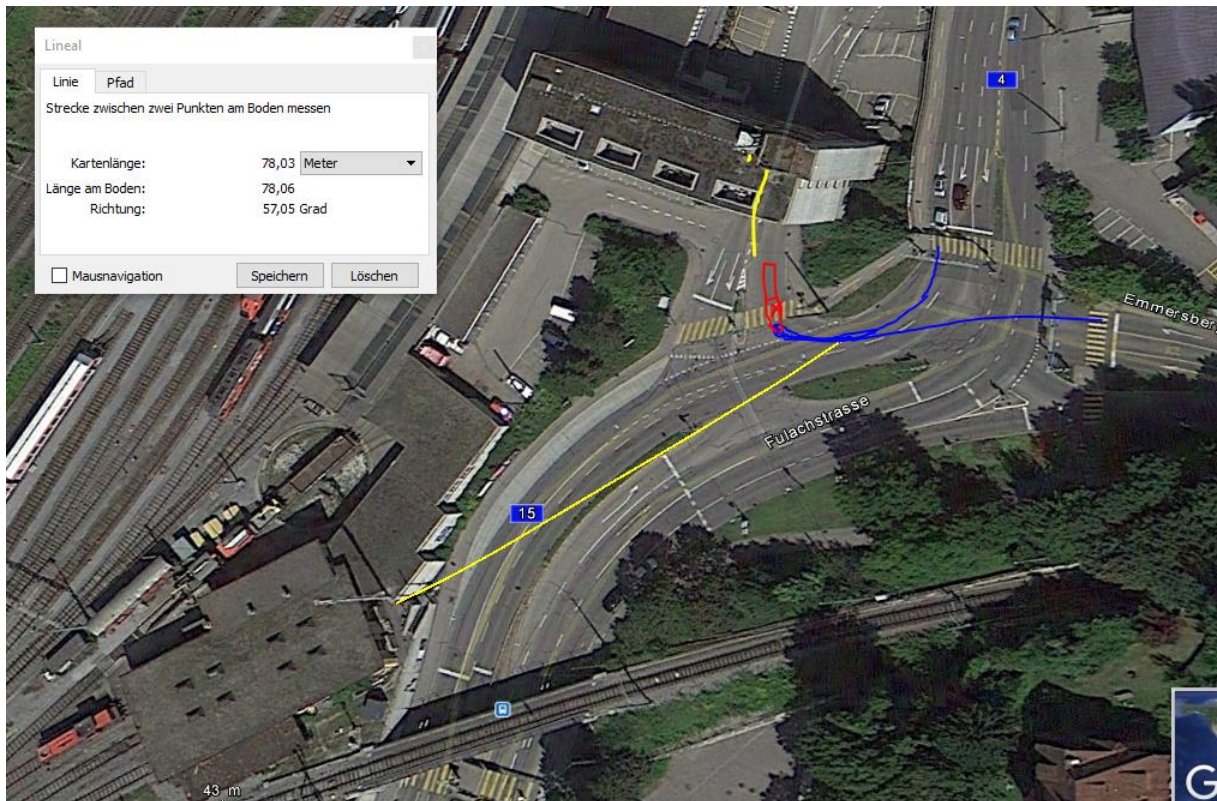

Schaffhausen: Kollision zwischen Fussgänger und Lastwagen

Am Mittwoch, 13. Februar 2019, hat sich in der Nähe des Güterbahnhofs in Schaffhausen ein Unfall ereignet, wobei ein Fussgänger von einem Lastwagen angefahren wurde. Der Mann zog sich dabei schwere Verletzungen zu.

Am Mittwoch 13.02.2019 um 10.00 Uhr bog ein Lastwagenfahrer von der Fulachstrasse herkommend nach rechts in Richtung Güterbahnhof in die Emmersbergstrasse ab. Zur selben Zeit beabsichtigte ein 89-jähriger Mann die Emmersbergstrasse zu überqueren, wobei es im/um den Bereich des Fussgängerstreifens zur Kollision zwischen ihm und dem Lastwagen kam. Der Fussgänger wurde mit schweren Verletzungen durch den Rettungsdienst in ein Spital gebracht.

http://www.shpol.ch/News.84.0.html?&tx_ttnews%5Btt_news%5D=4869&cHash=ea57d551722da7f139c9a1e369f0725f

Street View beenden

© 2017 Google

POLIZIA

Zolt Dossani Dogana

SBB CFF FFS Cargo

-Cargo

Auch der FG hat eine sehr hohe Belastung, frontal Doppelstandort.