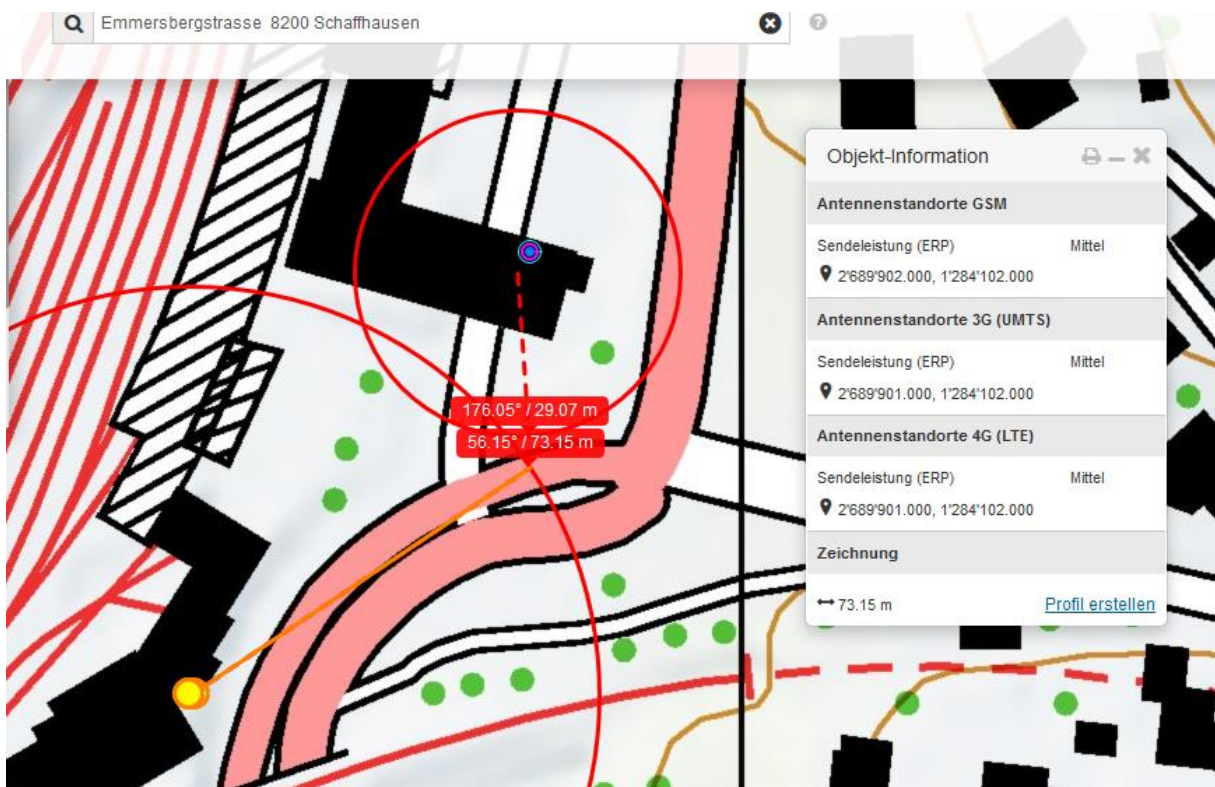

Schaffhausen: Kollision zwischen Fussgänger und Lastwagen

Am Mittwoch, 13. Februar 2019, hat sich in der Nähe des Güterbahnhofs in Schaffhausen ein Unfall ereignet, wobei ein Fussgänger von einem Lastwagen angefahren wurde. Der Mann zog sich dabei schwere Verletzungen zu.

Am Mittwoch 13.02.2019 um 10.00 Uhr bog ein Lastwagenfahrer von der Fulachstrasse herkommend nach rechts in Richtung Güterbahnhof in die Emmersbergstrasse ab. Zur selben Zeit beabsichtigte ein 89-jähriger Mann die Emmersbergstrasse zu überqueren, wobei es im/um den Bereich des Fussgängerstreifens zur Kollision zwischen ihm und dem Lastwagen kam. Der Fussgänger wurde mit schweren Verletzungen durch den Rettungsdienst in ein Spital gebracht.

http://www.shpol.ch/News.84.0.html?&tx_ttnews%5Btt_news%5D=4869&cHash=ea57d551722da7f139c9a1e369f0725f

Street View beenden

© 2017 Google

POLIZIA

Zolt Dossani Dogana

SBB CFF FFS Cargo

-Cargo

Auch der FG hat eine sehr hohe Belastung, frontal Doppelstandort.