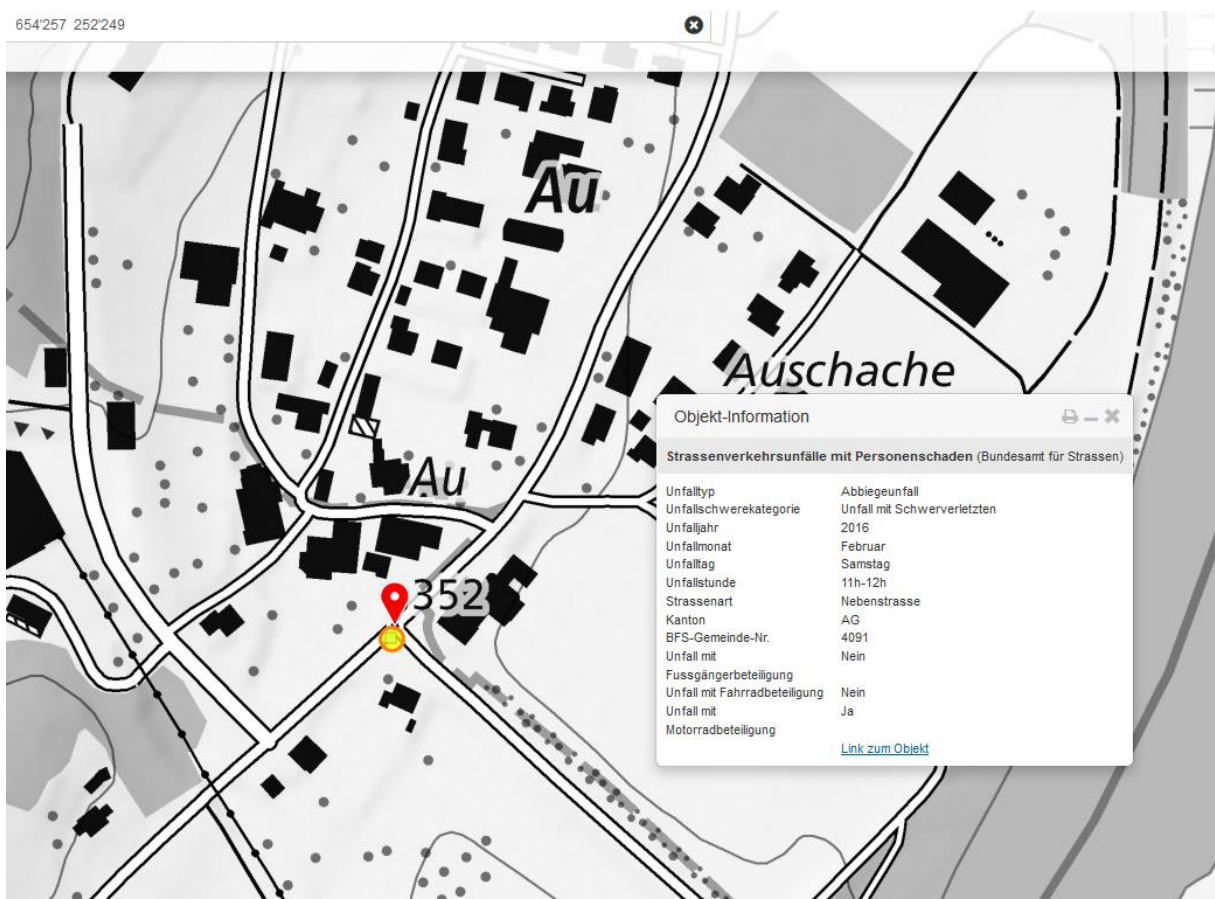

ich untersuche medizinische Unfälle in Bezug auf mögliche Einflüsse von Elektromog.

Beim Unfall von
Auenstein <https://www.ag.ch/de/aktuelles/medienportal/medienmitteilung_kapo/medienmitteilungen_kapo/medienmitteilungen_kapo_details_123650.jsp>

von gestern abend wäre ich dankbar für die Koordinate des erstmaligen Auftretens (Langsamwerden) oder der ersten bekannten Kollisionsstelle.

Sehr geehrter Herr Stettler

Anbei die gewünschten Koordinate: 654'257 (2'654'258) / 252'249 (1'252'249)

Freundliche Grüsse
Stephan Schneider
654'257 (2'654'258) / 252'249

Gleicher Ort wie ein anderer Unfall_ 536_Wildegg_27.02.2016, eine 75-jährige übersieht ein Motorrad: