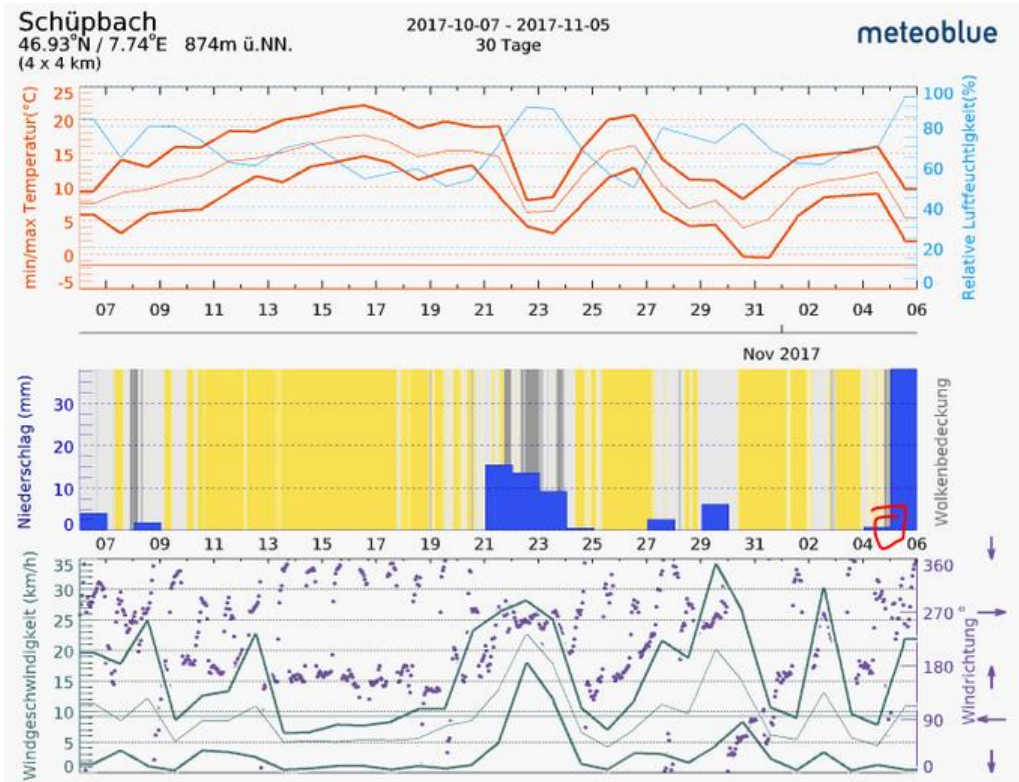

# Schüpbach (Gemeinde Signau): Auto in Holzstapel geprallt

5. November 2017

**Am Sonntagnachmittag ist ein Autolenker bei einem Überholmanöver in Schüpbach (Gemeinde Signau) verunfallt. Der Mann musste mit einem Rettungshelikopter ins Spital gebracht werden.**

Sonntag, 5. November 2017, kurz nach 1415 Uhr, in Schüpbach bei einem Überholmanöver zum Unfall. Dabei geriet ein in Richtung Aeschnau fahrendes Auto beim Überholen **nach einer Linkskurve im Bereich Bubenei** aus noch ungeklärten Gründen ins Schleudern, ehe es am rechten Strassenrand in **einen Holzstapel** prallte.

Der Lenker wurde verletzt und musste durch die Feuerwehr Region Langnau aus dem Auto befreit werden. Er wurde nach der Erstversorgung durch ein Ambulanzteam mit einem Helikopter ins Spital geflogen.

Die Strasse zwischen Schüpbach und Eggiwil musste auf dem betroffenen Abschnitt erst einseitig, später in beide Richtungen, gesperrt werden. Eine Umleitung wurde eingerichtet.

Vermutlich bereits nass, in SG ab ca. 11.30