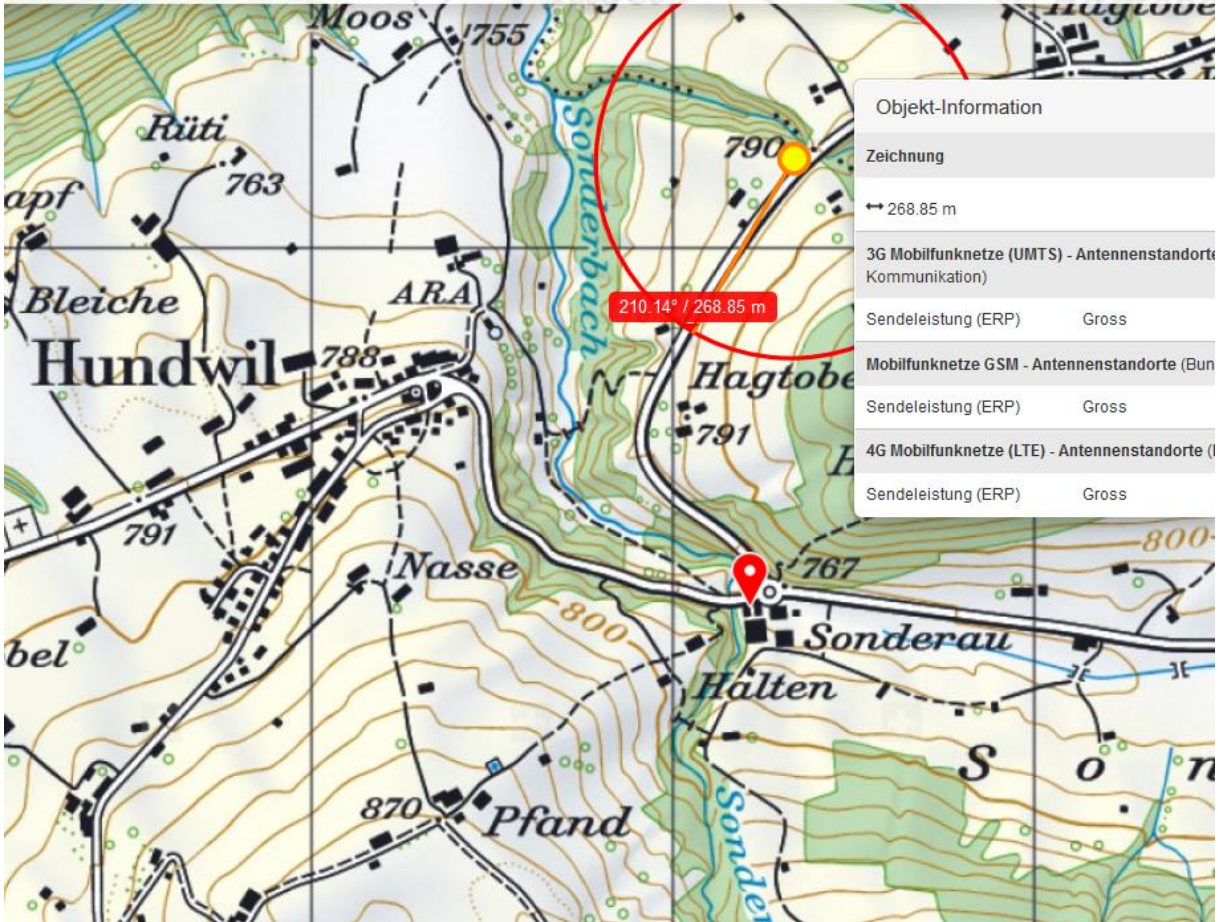

## Hundwil AR - Dunkler Kleinwagen drängt Polizeifahrzeug von der Strasse

Autor/Quelle: KAPO AR

**Am Mittwochnachmittag, kurz nach 17.10 Uhr, fuhr ein Polizeibeamter mit einem Dienstfahrzeug vom Sonderaukreisel in Hundwil in Richtung Stein. Im Bereich Hundwil, Hagtobel, unmittelbar nach dem Befahren der Rechtskurve, stellte der Polizist fest, wie der Lenker eines entgegenkommenden, dunklen, möglicherweise schwarzen, Kleinwagens kontinuierlich über die Mittellinie auf die Gegenfahrbahn fuhr.**

Um eine Kollision zu verhindern leitete der Polizeibeamte eine Bremsung ein und wich über die rechtsseitige Hofzufahrt aus. In der Folge stiess der Polizist mit dem zivilen Dienstfahrzeug gegen die leicht ansteigende Böschung. Am Fahrzeug entstand Sachschaden. Der Kleinwagenlenker fuhr ohne anzuhalten weiter.

Personen, welche Hinweise zum beschriebenen Kleinwagen und dessen Lenker machen können, werden gebeten sich mit der Kantonalen Notrufzentrale in Herisau, Telefon: 071 343 66 66, in Verbindung zu setzen.

Sonderau 148 9064 Hundwil

Hundwil  
47.36°N / 9.32°E 752m ü.NN.  
(4 x 4 km)

2016-09-01 - 2016-09-30  
30 Tage

meteoblue