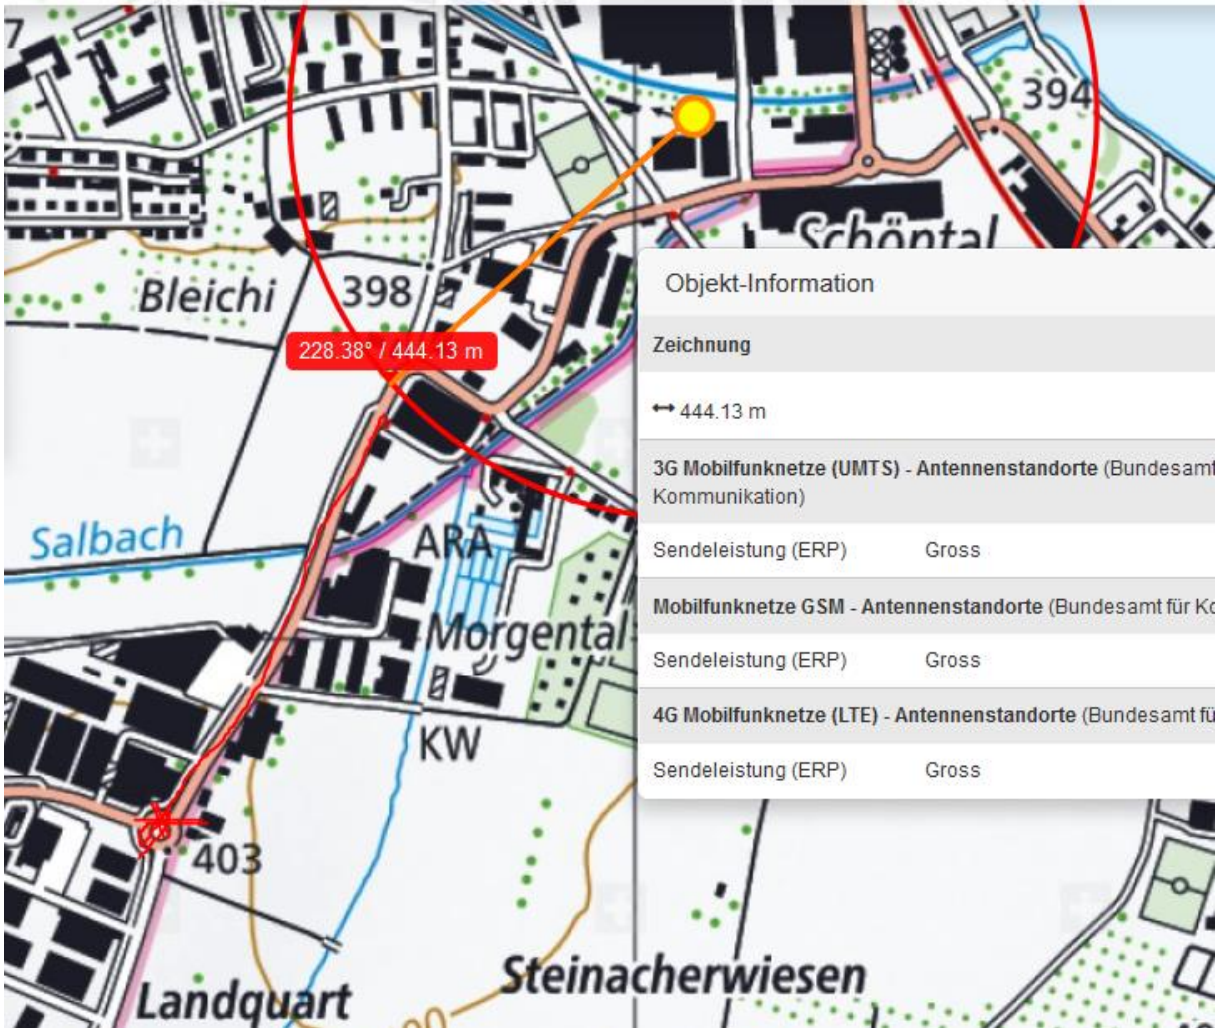

ARBON (kapo) Bei einem Selbstunfall in Arbon wurde am Montagmorgen eine Autofahrerin verletzt. Die Kantonspolizei Thurgau sucht Zeugen.

03. Oktober
2016

Die 64-Jährige war um zirka 10.40 Uhr auf der Landquartstrasse in Richtung Morgental-Kreisel unterwegs. Gemäss den Erkenntnissen der Kantonspolizei Thurgau beschleunigte das Auto plötzlich stark, so dass sie die Kontrolle darüber verlor. Das Fahrzeug beschädigte den Kreiselschmuck, kollidierte einige Meter weiter mit einem Zaun, überschlug sich und kam schlussendlich auf dem Dach liegend zum Stillstand.

Die Autofahrerin wurde vom Rettungsdienst mit vermutlich leichten Verletzungen ins Spital gebracht, der Sachschaden ist einige tausend Franken gross. Die Umstände des Unfalls werden durch die Kantonspolizei Thurgau abgeklärt.

Wer Angaben zum Unfallhergang machen kann, wird gebeten, sich beim Kantonspolizeiposten Arbon unter der Nummer 071 221 41 00 zu melden.
ARBON (kapo) Bei einem Selbstunfall in Arbon wurde am Montagmorgen eine Autofahrerin verletzt. Die Kantonspolizei Thurgau sucht Zeugen.

Landquartstrasse 9320 Arbon

Objekt-Information

Zeichnung

↔ 444.13 m

3G Mobilfunknetze (UMTS) - Antennenstandorte (Bundesamt für Kommunikation)

Sendeleistung (ERP) Gross

Mobilfunknetze GSM - Antennenstandorte (Bundesamt für Kommunikation)