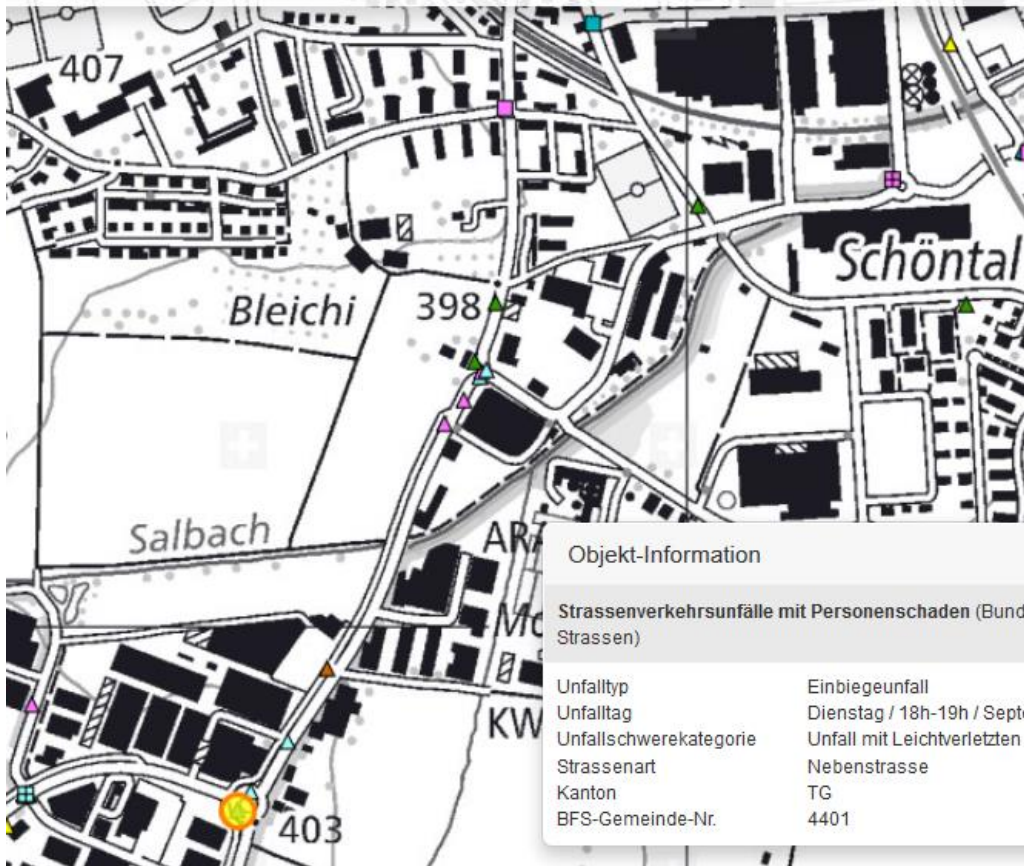

ARBON (kapo) Bei einem Selbstunfall in Arbon wurde am Montagmorgen eine Autofahrerin verletzt. Die Kantonspolizei Thurgau sucht Zeugen.

03. Oktober
2016

Die 64-Jährige war um zirka 10.40 Uhr auf der Landquartstrasse in Richtung Morgental-Kreisel unterwegs. Gemäss den Erkenntnissen der Kantonspolizei Thurgau beschleunigte das Auto plötzlich stark, so dass sie die Kontrolle darüber verlor. Das Fahrzeug beschädigte den Kreiselschmuck, kollidierte einige Meter weiter mit einem Zaun, überschlug sich und kam schlussendlich auf dem Dach liegend zum Stillstand.

Die Autofahrerin wurde vom Rettungsdienst mit vermutlich leichten Verletzungen ins Spital gebracht, der Sachschaden ist einige tausend Franken gross. Die Umstände des Unfalls werden durch die Kantonspolizei Thurgau abgeklärt.

Landquartstrasse 9320 Arbon

Objekt-Information

Zeichnung

↔ 444.13 m

3G Mobilfunknetze (UMTS) - Antennenstandorte (Bundesamt für Kommunikation)

Sendeleistung (ERP) Gross

Mobilfunknetze GSM - Antennenstandorte (Bundesamt für Kommunikation)

Sendeleistung (ERP) Gross

4G Mobilfunknetze (LTE) - Antennenstandorte (Bundesamt für Kommunikation)

Sendeleistung (ERP) Gross

Messfahrt vom 24.10.2016

P1010193