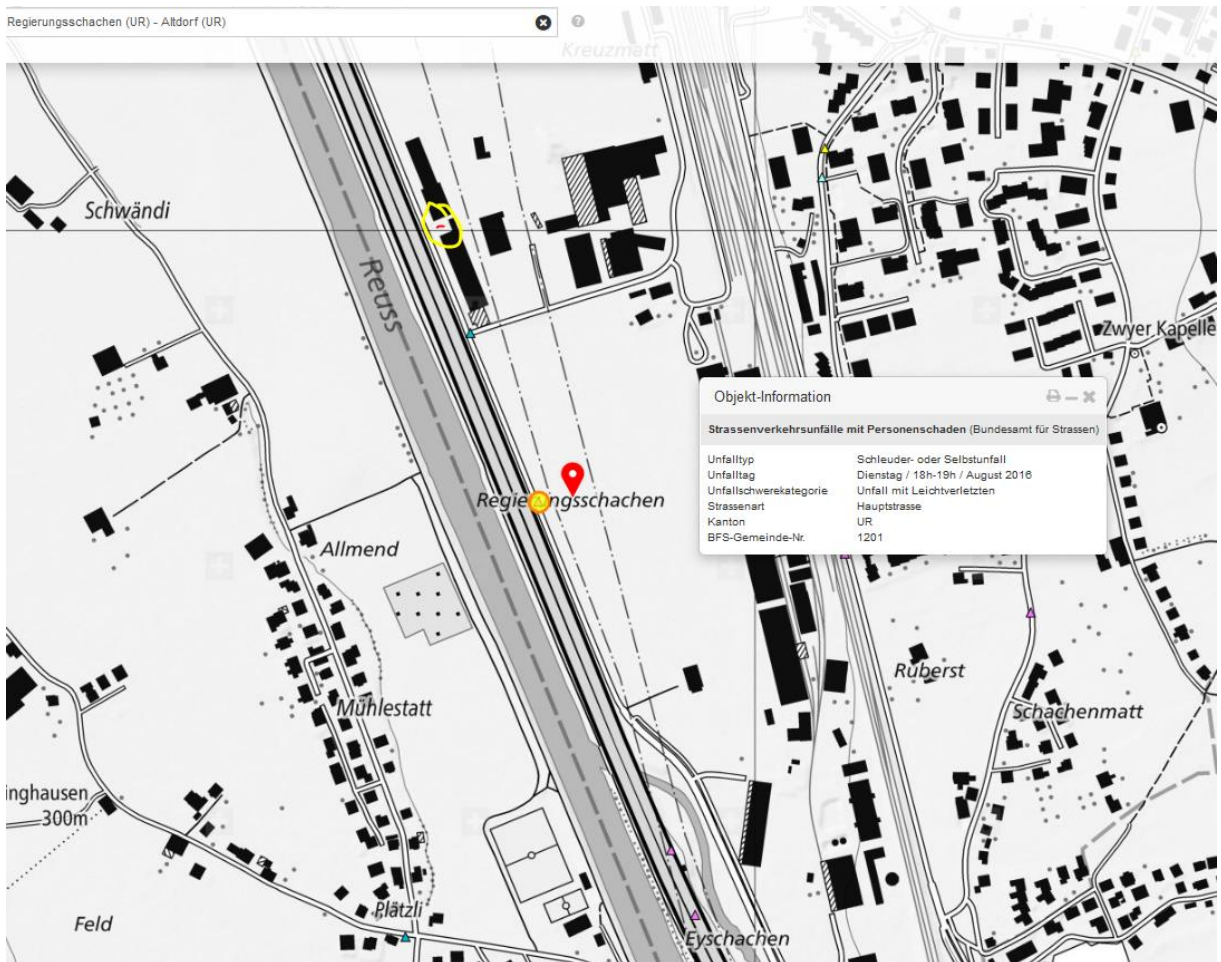

Altdorf: Selbstunfall PW mit Wohnanhänger – niemand verletzt

Wie der Kantonspolizei Uri nachträglich gemeldet wurde, kam es am Mittwoch, 31. Mai 2017, kurz nach 13.30 Uhr zu einem Selbstunfall in Altdorf. Der Lenker eines Tessiner Personenwagens mit Wohnanhänger fuhr auf der Autobahn in **Richtung Süden**, als er im Bereich des Regierungsschachens aus derzeit unbekanntem Gründen mit der rechtsseitigen Leitplanke kollidierte. Dadurch fing die Fahrzeugkombination an zu schwanken und kollidierte anschliessend mit der Mittelleitplanke. Dennoch konnte der Lenker die Fahrt fortsetzen. Verletzt wurde niemand. Der Sachschaden beträgt rund 15'000 Frank

http://www.ur.ch/de/aktuelles/aktuellesinformationen/polizeimeldungen/welcome.php?action=showinfo&info_id=35208&ls=0&sq=&kategorie_id=&date_from=&date_to=

google: „Das Gebiet *Regierungsschachen/Kornrütli* westlich des Bahnhofs *Altdorf* befindet sich in der Industriezone. Das Areal soll in Eta..“

Der Bereich ist ein deutlicher Unfallschwerpunkt, Einschlafen mit Exposition links, Ort vermutlich wesentlich früher.

Kein Eintrag und keine genaue Ortsangabe, da erst nachträglich rapportiert.

Altdorf
46.88°N / 8.64°E 918m ü.NN.
(4 x 4 km)