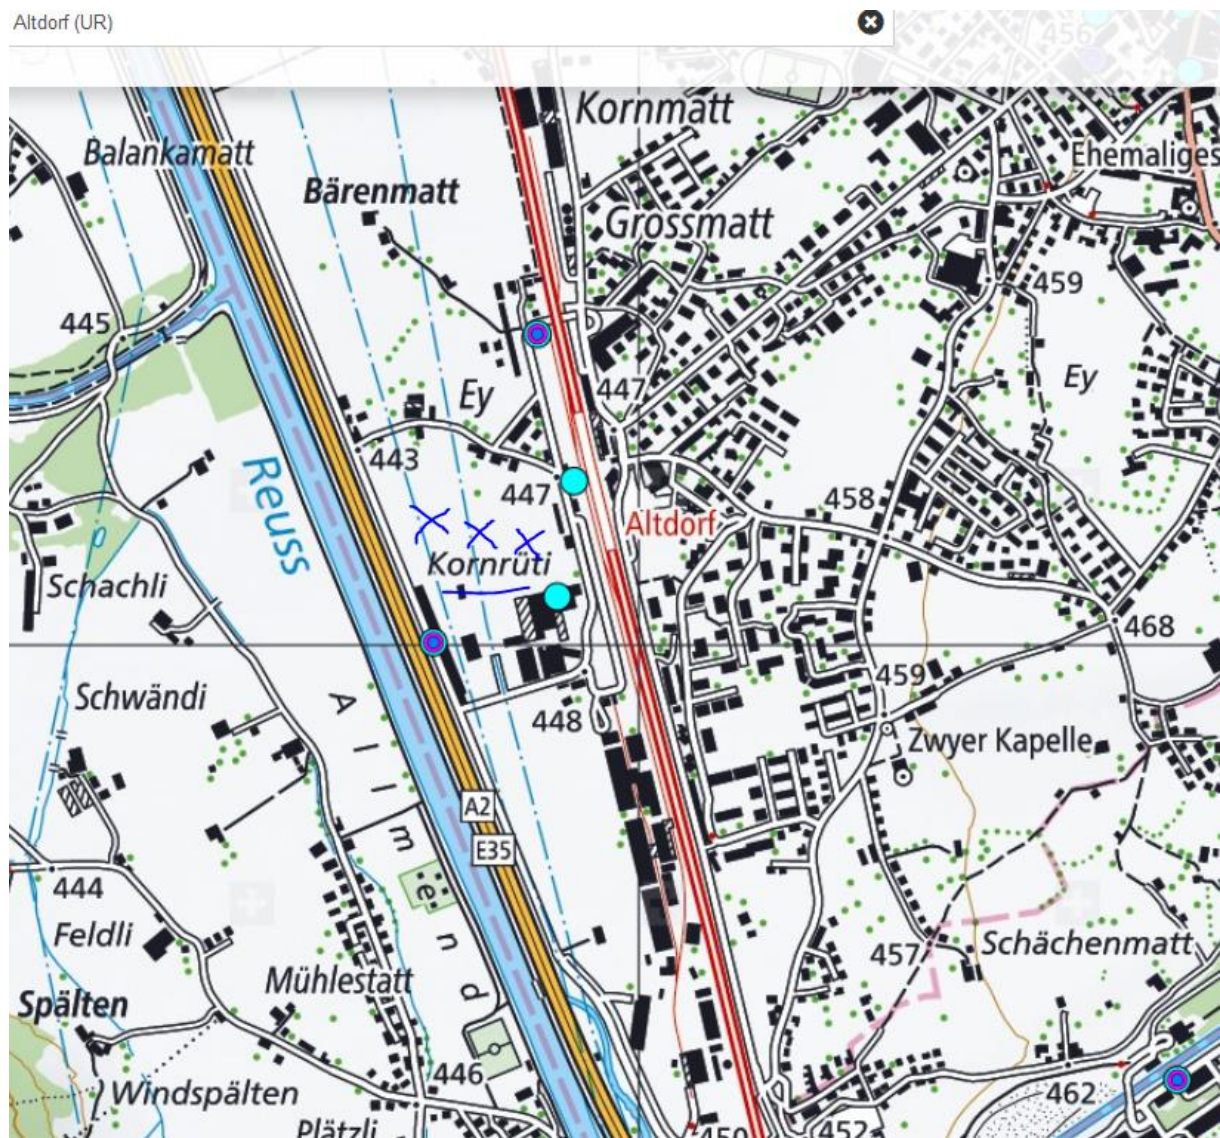

Altdorf: Selbstunfall PW mit Wohnanhänger – niemand verletzt

Wie der Kantonspolizei Uri nachträglich gemeldet wurde, kam es am Mittwoch, 31. Mai 2017, kurz nach 13.30 Uhr zu einem Selbstunfall in Altdorf. Der Lenker eines Tessiner Personenwagens mit Wohnanhänger fuhr auf der Autobahn in **Richtung Süden**, als er im Bereich des Regierungsschachens aus derzeit unbekanntem Gründen mit der rechtsseitigen Leitplanke kollidierte. Dadurch fing die Fahrzeugkombination an zu schwanken und kollidierte anschliessend mit der Mittelleitplanke. Dennoch konnte der Lenker die Fahrt fortsetzen. Verletzt wurde niemand. Der Sachschaden beträgt rund 15'000 Frank

http://www.ur.ch/de/aktuelles/aktuellesinformationen/polizeimeldungen/welcome.php?action=showinfo&info_id=35208&ls=0&sq=&kategorie_id=&date_from=&date_to=

google: „Das Gebiet *Regierungsschachen/Kornrütli* westlich des Bahnhofs *Altdorf* befindet sich in der Industriezone. Das Areal soll in Eta..“

Der Bereich ist ein deutlicher Unfallschwerpunkt, Einschlafen mit Exposition links, Ort vermutlich wesentlich früher.

Kein Eintrag und keine genaue Ortsangabe, da erst nachträglich rapportiert.

Altdorf
46.88°N / 8.64°E 918m ü.NN.
(4 x 4 km)