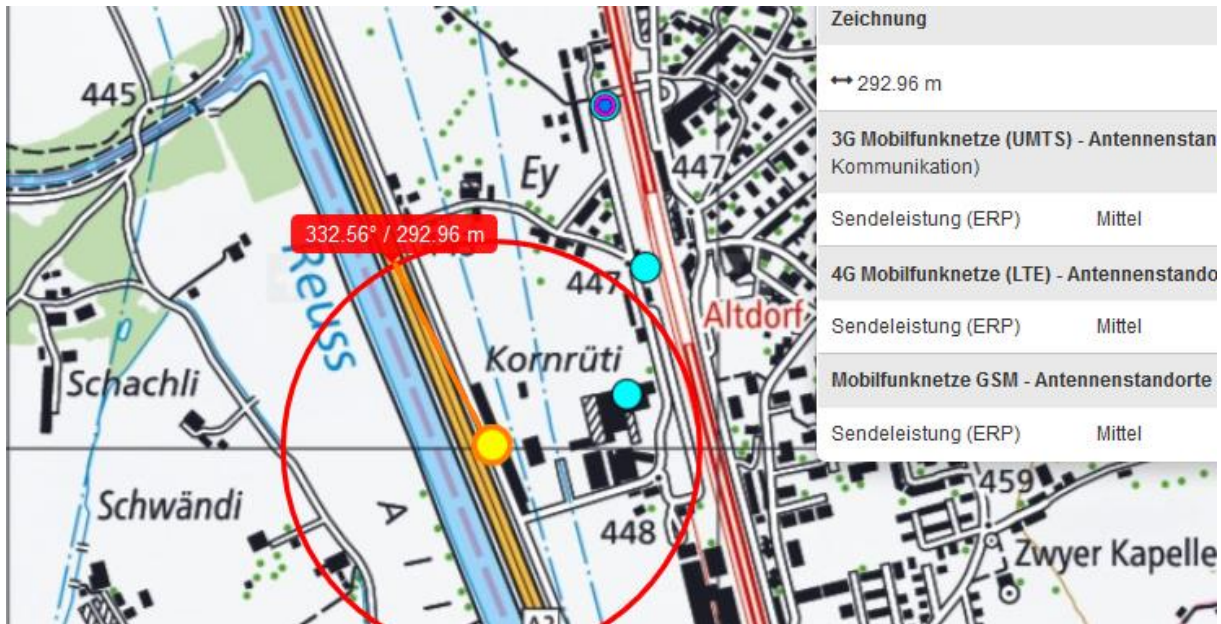

Altdorf: Selbstunfall PW mit Wohnanhänger – niemand verletzt

Wie der Kantonspolizei Uri nachträglich gemeldet wurde, kam es am Mittwoch, 31. Mai 2017, kurz nach 13.30 Uhr zu einem Selbstunfall in Altdorf. Der Lenker eines Tessiner Personenwagens mit Wohnanhänger fuhr auf der Autobahn in **Richtung Süden**, als er im Bereich des Regierungsschachens aus derzeit unbekanntem Gründen mit der rechtsseitigen Leitplanke kollidierte. Dadurch fing die Fahrzeugkombination an zu schwanken und kollidierte anschliessend mit der Mittelleitplanke. Dennoch konnte der Lenker die Fahrt fortsetzen. Verletzt wurde niemand. Der Sachschaden beträgt rund 15'000 Frank

http://www.ur.ch/de/aktuelles/aktuellesinformationen/polizeimeldungen/welcome.php?action=showinfo&info_id=35208&ls=0&sq=&kategorie_id=&date_from=&date_to=

google: „Das Gebiet *Regierungsschachen/Kornrütli* westlich des Bahnhofs *Altdorf* befindet sich in der Industriezone. Das Areal soll in Eta..“

Der Bereich ist ein deutlicher Unfallschwerpunkt, Einschlafen mit Exposition links, Ort vermutlich wesentlich früher.

Kein Eintrag und keine genaue Ortsangabe, da erst nachträglich rapportiert.

Altdorf
46.88°N / 8.64°E 918m ü.NN.
(4 x 4 km)