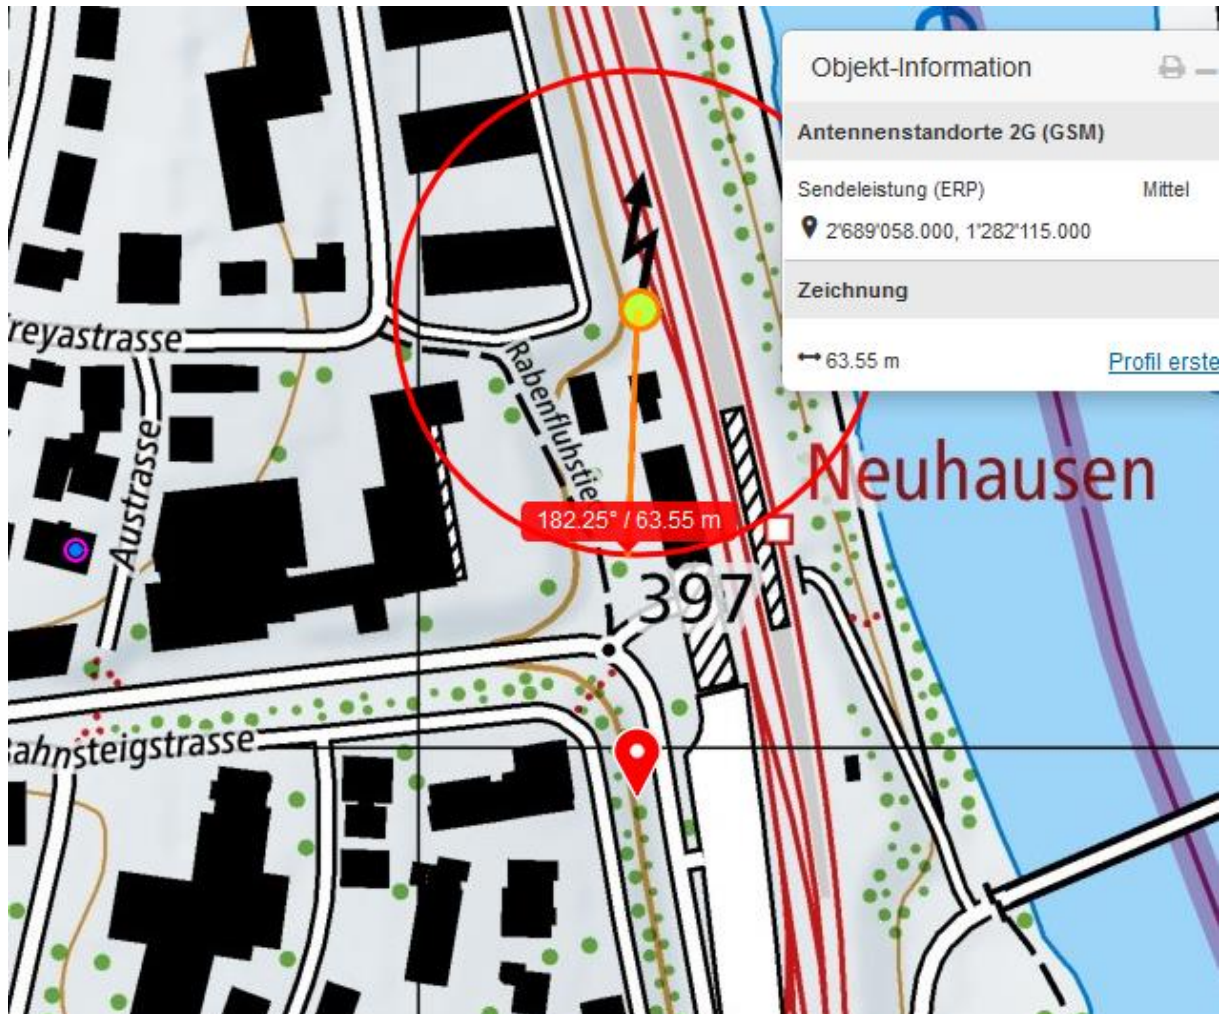

Neuhausen am Rheinfall: Grosser Sachschaden bei Alleinunfall

Am Freitag, 15.11.2019, 10:50 Uhr, beabsichtigte eine 60-jährige Automobilistin ihren Personenwagen auf einem Parkplatz beim SBB-Bahnhof in Neuhausen am Rheinfall abzustellen. Aus noch ungeklärten Gründen fuhr sie über das Parkfeld hinaus und stiess dabei frontal in eine Mauer. Bei diesem Alleinunfall wurde niemand verletzt, es entstand jedoch erheblicher Sachschaden.

Am Freitag, 15.11.2019, 10:50 Uhr, befuhr eine 60-jährige Automobilistin mit ihrem Personenwagen den Parkplatz beim SBB-Bahnhof in Neuhausen am Rheinfall. Als sie im Begriff war auf ein Parkfeld zu fahren, fuhr sie in rasanter Weise darüber hinaus, touchierte einen Strauch und prallte folglich frontal gegen eine Mauer. Dabei wurde zudem ein Abfalleimer aus der Verankerung gerissen und der Strassenbelag beschädigt.

Der genaue Unfallhergang ist Gegenstand laufender Ermittlungen.

http://www.shpol.ch/News.84.0.html?&tx_ttnews%5Btt_news%5D=5167&cHash=dc46e1214cd1bba3b37e04844afb6999

Die Nische ist ein ehemaliger Telefonkabinen-Standort....

Das auslösende Moment ist ein Mobilfunksender, der beim Parkieren genau rechts, mit in Senderichtung senkrecht stehenden, hoch transmissiven Seitenfenstern einstrahlte.

Zum Verständnis der neurologischen Abläufe bei solchen Unfällen: