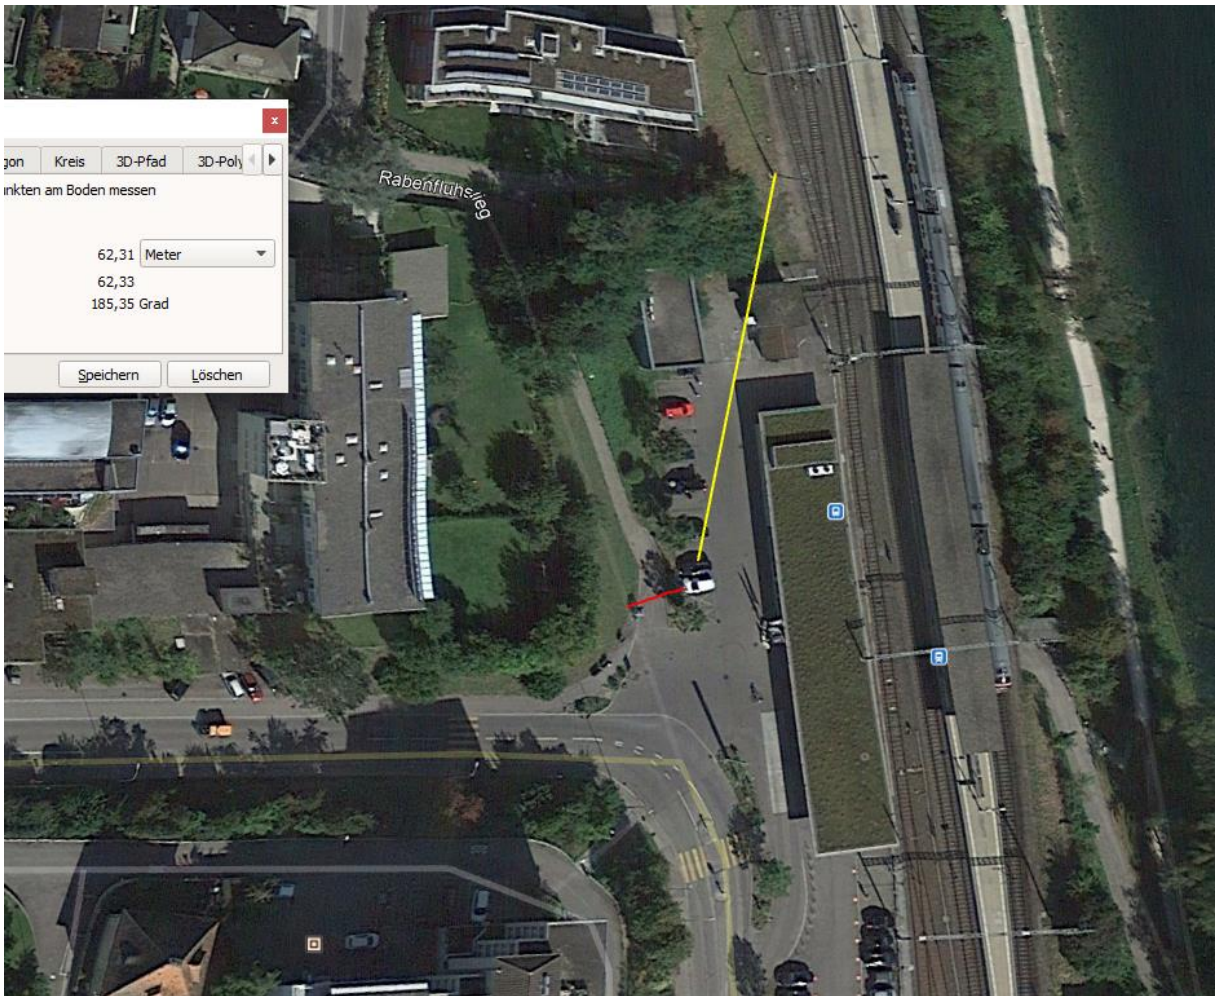

Das auslösende Moment ist ein Mobilfunksender, der beim Parkieren genau rechts, mit in Senderichtung senkrecht stehenden, hoch transmissiven Seitenfenstern einstrahlte.