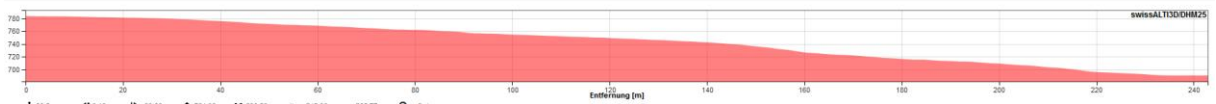

Brunnadern: Nach Ausweichmanöver verunfallt

Am Dienstag (14.01.2020), kurz nach 8:30 Uhr, ist eine 22-jährige Frau auf der Furtstrasse verunfallt. Sie hat sich dabei unbestimmt verletzt und wurde von der Rega ins Spital geflogen.

Die Frau fuhr mit ihrem Auto von St. Peterzell nach Brunnadern. Beim Freudental befand sich nach Aussagen der Frau ein Tier auf der Fahrbahn. Um diesem auszuweichen, lenkte sie ihr Auto nach rechts, überfuhr dabei das Trottoir und ihr Auto kollidierte mit der Steinmauer. Durch den Aufprall wurde das Auto abgewiesen und kam auf der Seite liegend zum Stillstand. Die 22-Jährige war durch den Unfall im Auto eingeklemmt und musste von der zuständigen Feuerwehr geborgen werden. Zudem wurde die Rega aufgeboten, für deren Landung die Strasse zwischen Brunnadern und St. Peterzell gesperrt werden musste. Die Rega flog die verletzte Frau nach der Erstversorgung durch den Notarzt und der Rettung ins Spital. An dem Auto der Frau entstand Totalschaden in der Höhe von mehreren tausend Franken.

snz, Fläche oder Profil messen

Zum Verständnis der neurologischen Abläufe bei solchen Unfällen:

Niels Kuster et al. **NFP 57** http://www.snf.ch/SiteCollectionDocuments/nfp/nfp57/nfp57_synthese_d.pdf
Mobilfunk bewirkt Veränderungen der Hirnströme