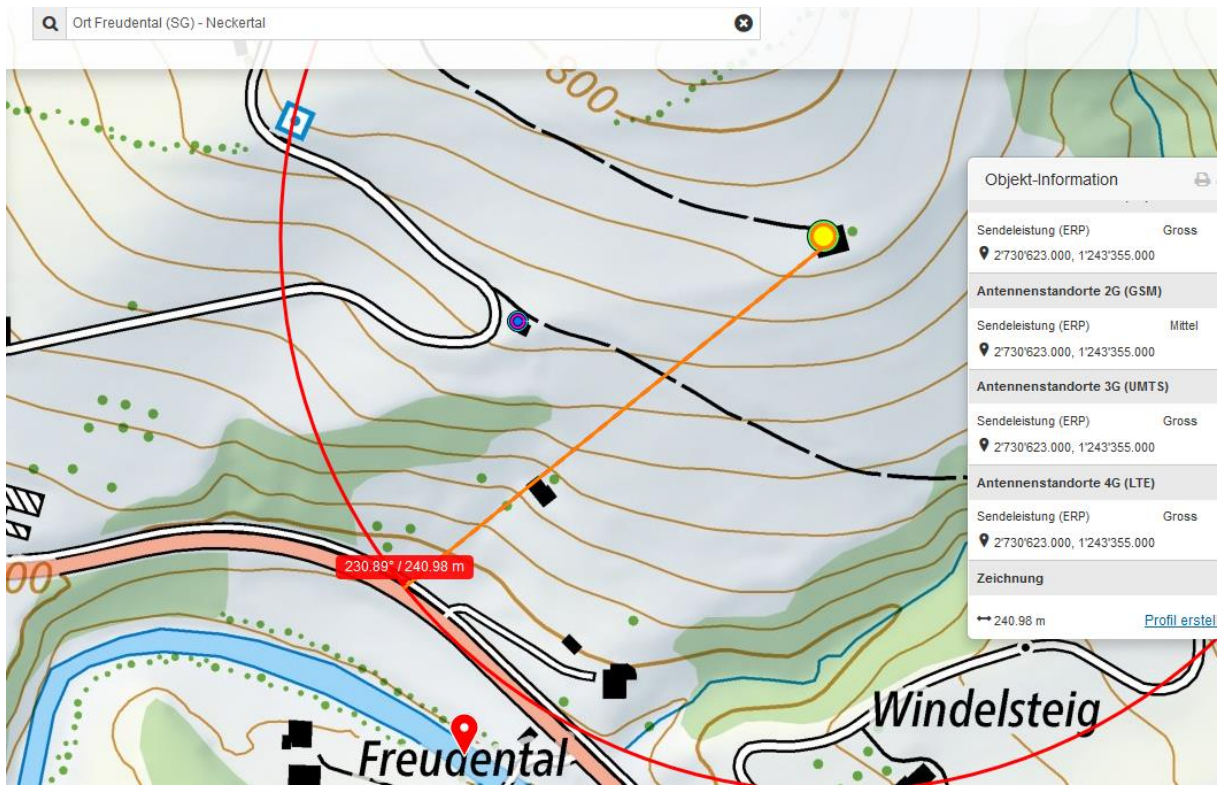

Brunnadern: Nach Ausweichmanöver verunfallt

Am Dienstag (14.01.2020), kurz nach 8:30 Uhr, ist eine 22-jährige Frau auf der Furtstrasse verunfallt. Sie hat sich dabei unbestimmt verletzt und wurde von der Rega ins Spital geflogen.

Die Frau fuhr mit ihrem Auto von St. Peterzell nach Brunnadern. Beim Freudental befand sich nach Aussagen der Frau ein Tier auf der Fahrbahn. Um diesem auszuweichen, lenkte sie ihr Auto nach rechts, überfuhr dabei das Trottoir und ihr Auto kollidierte mit der Steinmauer. Durch den Aufprall wurde das Auto abgewiesen und kam auf der Seite liegend zum Stillstand. Die 22-Jährige war durch den Unfall im Auto eingeklemmt und musste von der zuständigen Feuerwehr geborgen werden. Zudem wurde die Rega aufgeboten, für deren Landung die Strasse zwischen Brunnadern und St. Peterzell gesperrt werden musste. Die Rega flog die verletzte Frau nach der Erstversorgung durch den Notarzt und der Rettung ins Spital. An dem Auto der Frau entstand Totalschaden in der Höhe von mehreren tausend Franken.

snz, Fläche oder Profil messen

Zum Verständnis der neurologischen Abläufe bei solchen Unfällen:

Niels Kuster et al. **NFP 57** http://www.snf.ch/SiteCollectionDocuments/nfp/nfp57/nfp57_synthese_d.pdf
Mobilfunk bewirkt Veränderungen der Hirnströme