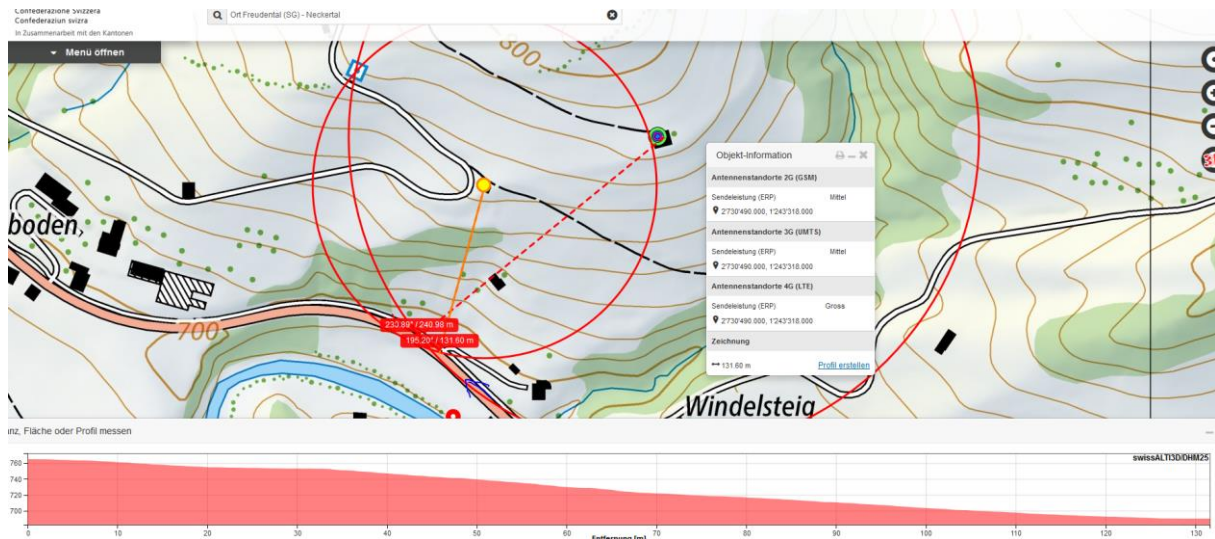

Brunnadern: Nach Ausweichmanöver verunfallt

Am Dienstag (14.01.2020), kurz nach 8:30 Uhr, ist eine 22-jährige Frau auf der Furtstrasse verunfallt. Sie hat sich dabei unbestimmt verletzt und wurde von der Rega ins Spital geflogen.

Die Frau fuhr mit ihrem Auto von St. Peterzell nach Brunnadern. Beim Freudental befand sich nach Aussagen der Frau ein Tier auf der Fahrbahn. Um diesem auszuweichen, lenkte sie ihr Auto nach rechts, überfuhr dabei das Trottoir und ihr Auto kollidierte mit der Steinmauer. Durch den Aufprall wurde das Auto abgewiesen und kam auf der Seite liegend zum Stillstand. Die 22-Jährige war durch den Unfall im Auto eingeklemmt und musste von der zuständigen Feuerwehr geborgen werden. Zudem wurde die Rega aufgeboten, für deren Landung die Strasse zwischen Brunnadern und St. Peterzell gesperrt werden musste. Die Rega flog die verletzte Frau nach der Erstversorgung durch den Notarzt und der Rettung ins Spital. An dem Auto der Frau entstand Totalschaden in der Höhe von mehreren tausend Franken.

snz, Fläche oder Profil messen

Zum Verständnis der neurologischen Abläufe bei solchen Unfällen:

Niels Kuster et al. **NFP 57** http://www.snf.ch/SiteCollectionDocuments/nfp/nfp57/nfp57_synthese_d.pdf
Mobilfunk bewirkt Veränderungen der Hirnströme