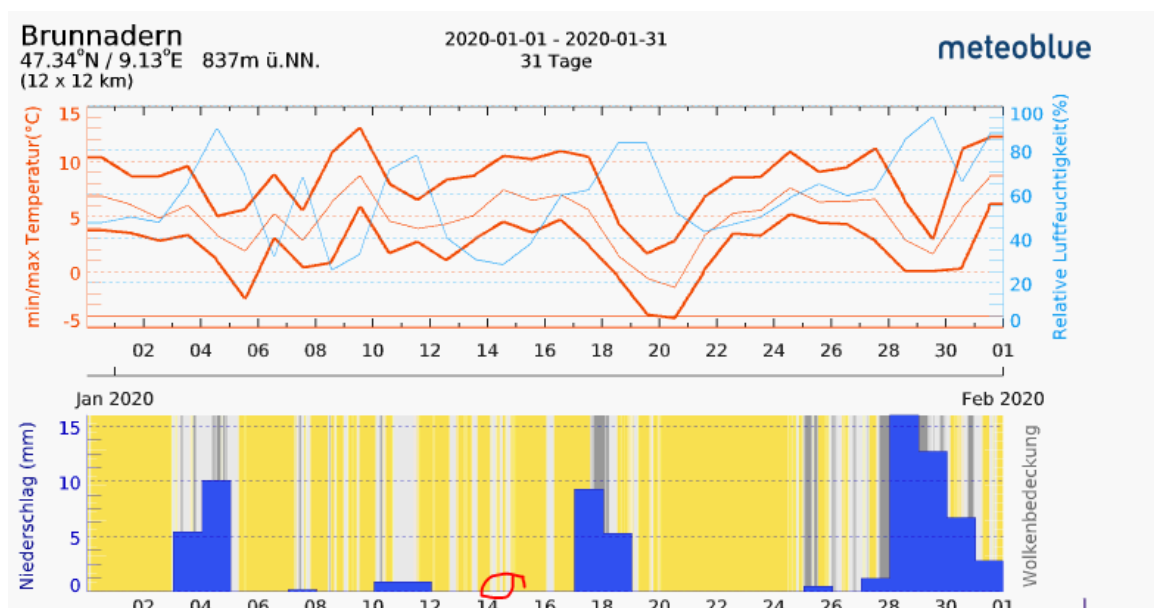

Brunnadern: Nach Ausweichmanöver verunfallt

Am Dienstag (14.01.2020), kurz nach 8:30 Uhr, ist eine 22-jährige Frau auf der Furtstrasse verunfallt. Sie hat sich dabei unbestimmt verletzt und wurde von der Rega ins Spital geflogen.

Die Frau fuhr mit ihrem Auto von St. Peterzell nach Brunnadern. Beim Freudental befand sich nach Aussagen der Frau ein Tier auf der Fahrbahn. Um diesem auszuweichen, lenkte sie ihr Auto nach rechts, überfuhr dabei das Trottoir und ihr Auto kollidierte mit der Steinmauer. Durch den Aufprall wurde das Auto abgewiesen und kam auf der Seite liegend zum Stillstand. Die 22-Jährige war durch den Unfall im Auto eingeklemmt und musste von der zuständigen Feuerwehr geborgen werden. Zudem wurde die Rega aufgeboten, für deren Landung die Strasse zwischen Brunnadern und St. Peterzell gesperrt werden musste. Die Rega flog die verletzte Frau nach der Erstversorgung durch den Notarzt und der Rettung ins Spital. An dem Auto der Frau entstand Totalschaden in der Höhe von mehreren tausend Franken.

snz, Fläche oder Profil messen

Zum Verständnis der neurologischen Abläufe bei solchen Unfällen:

Niels Kuster et al. **NFP 57** http://www.snf.ch/SiteCollectionDocuments/nfp/nfp57/nfp57_synthese_d.pdf
Mobilfunk bewirkt Veränderungen der Hirnströme