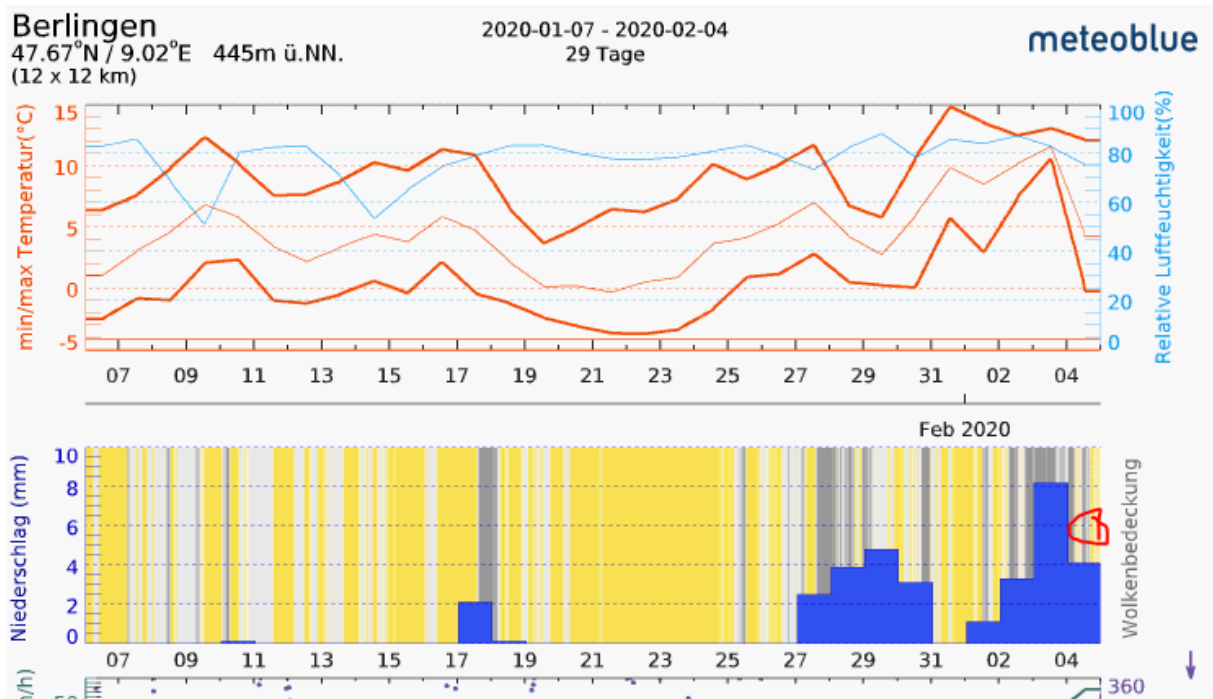

## Berlingen TG – In Fahrleitungsmasten der Bahn gekracht

Nach einem Selbstunfall in Berlingen musste am 04.02.2020 ein Autofahrer ins Spital gebracht werden.

Der 73-Jährige war gegen 10 Uhr auf der Seestrasse in Richtung Ermatingen unterwegs und verlor kurz vor dem Bahnübergang die Kontrolle über sein Auto. Dieses rollte über die Gegenfahrbahn auf den Eschlibachweg, kollidierte unter anderem mit mehreren Steinpfosten und prallte schlussendlich in einen Fahrleitungsmast der Bahn.

Der Autofahrer wurde verletzt und musste vom Rettungsdienst ins Spital gebracht werden, als Unfallursache steht ein medizinisches Problem im Vordergrund. Am Fahrzeug entstand Totalschaden.

Kapo TG

<https://www.polizei-schweiz.ch/berlingen-tg-in-fahrleitungsmasten-der-bahn-gekracht/>

Der Unfall wurde nicht auf der offiziellen Seite der KapoTG publiziert, sondern bei Polizei -Schweiz und der SDA

Der Sender ist 2013 noch nicht installiert,

Auch 2018 schwer erkennbar von oben, aber am südlichen Faulturm in Waldnähe errichtet

Wetter gemäss Polizeibild bereits wieder trocken

Zum Verständnis der neurologischen Abläufe bei solchen Unfällen:

Niels Kuster et al. NFP 57 [http://www.snf.ch/SiteCollectionDocuments/nfp/nfp57/nfp57\\_synthese\\_d.pdf](http://www.snf.ch/SiteCollectionDocuments/nfp/nfp57/nfp57_synthese_d.pdf)