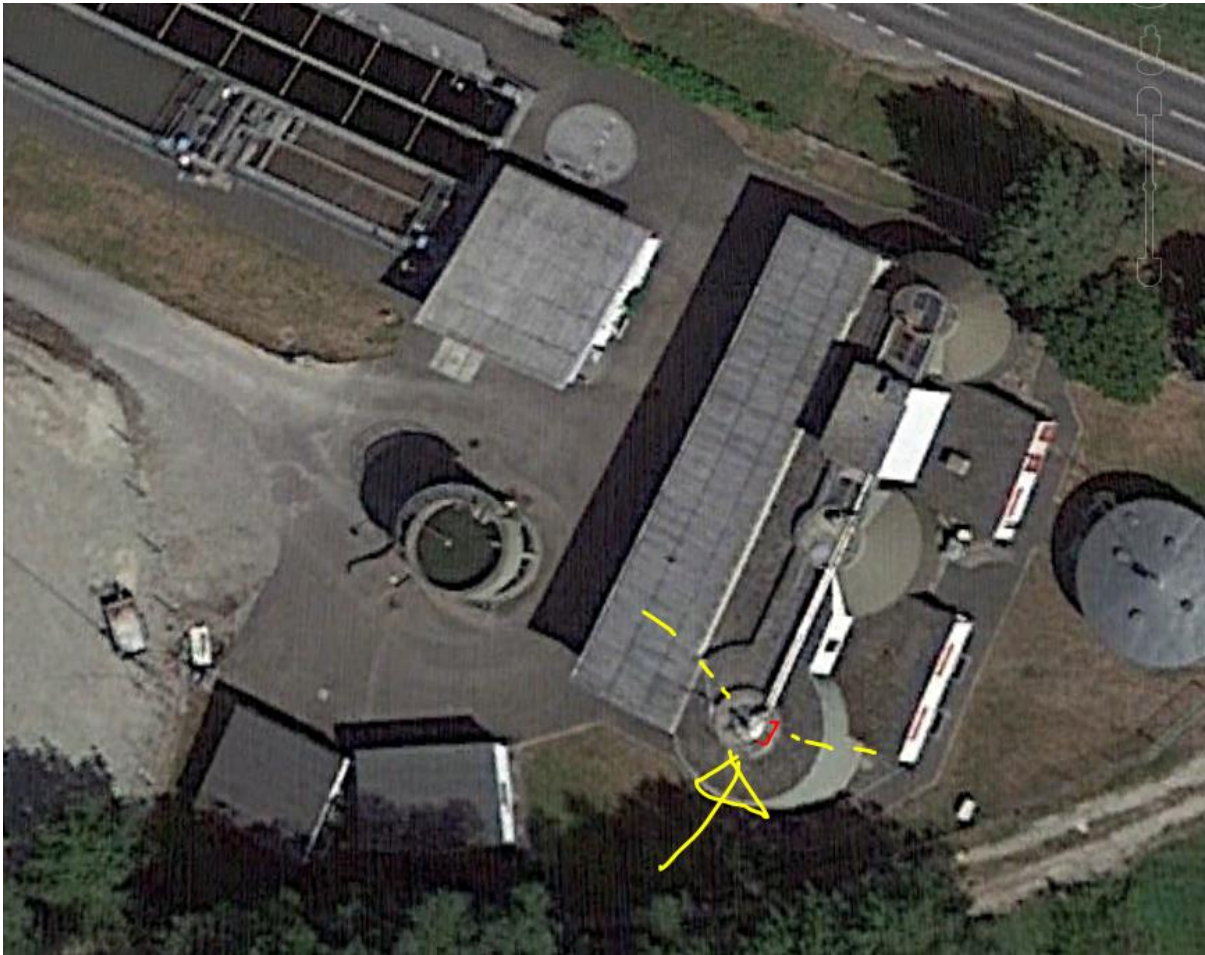

## Berlingen TG – In Fahrleitungsmasten der Bahn gekracht

Nach einem Selbstunfall in Berlingen musste am 04.02.2020 ein Autofahrer ins Spital gebracht werden.

Der 73-Jährige war gegen 10 Uhr auf der Seestrasse in Richtung Ermatingen unterwegs und verlor kurz vor dem Bahnübergang die Kontrolle über sein Auto. Dieses rollte über die Gegenfahrbahn auf den Eschlibachweg, kollidierte unter anderem mit mehreren Steinpfosten und prallte schlussendlich in einen Fahrleitungsmast der Bahn.

Der Autofahrer wurde verletzt und musste vom Rettungsdienst ins Spital gebracht werden, als Unfallursache steht ein medizinisches Problem im Vordergrund. Am Fahrzeug entstand Totalschaden.

Kapo TG

<https://www.polizei-schweiz.ch/berlingen-tg-in-fahrleitungsmasten-der-bahn-gekracht/>

Der Unfall wurde nicht auf der offiziellen Seite der KapoTG publiziert, sondern bei Polizei -Schweiz und der SDA

Der Sender ist 2013 noch nicht installiert,

Auch 2018 schwer erkennbar von oben, aber am südlichen Faulturm in Waldnähe errichtet