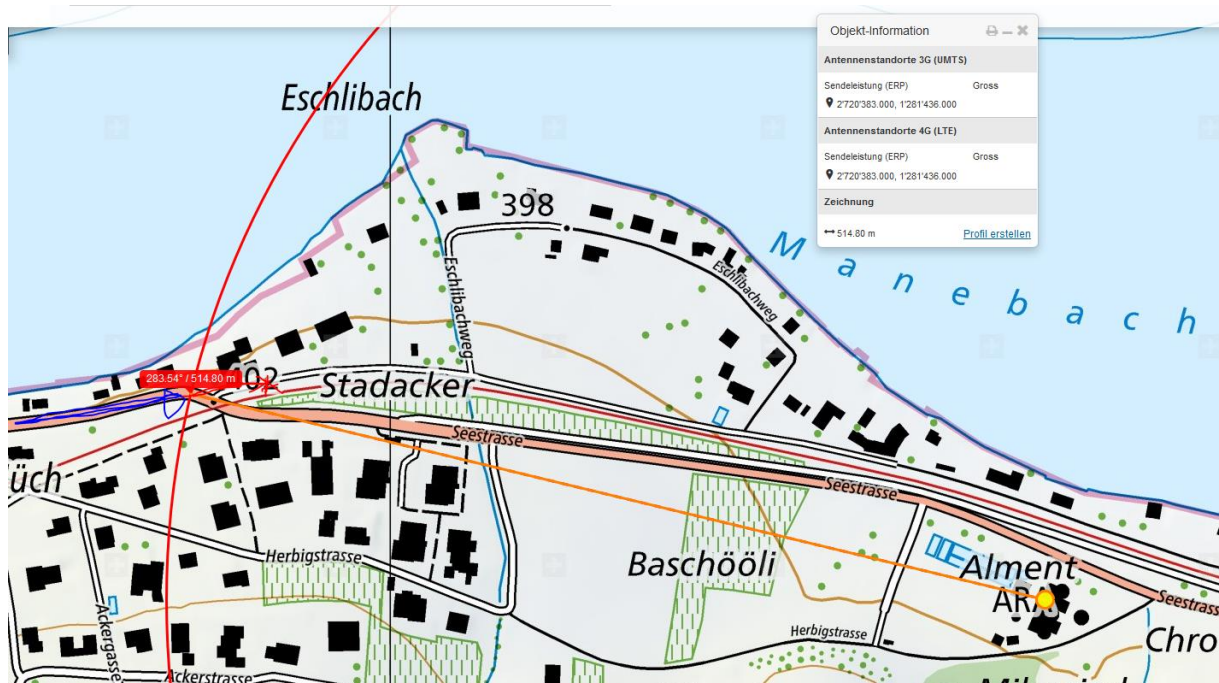

## Berlingen TG – In Fahrleitungsmasten der Bahn gekracht

Nach einem Selbstunfall in Berlingen musste am 04.02.2020 ein Autofahrer ins Spital gebracht werden.

Der 73-Jährige war gegen 10 Uhr auf der Seestrasse in Richtung Ermatingen unterwegs und verlor kurz vor dem Bahnübergang die Kontrolle über sein Auto. Dieses rollte über die Gegenfahrbahn auf den Eschlibachweg, kollidierte unter anderem mit mehreren Steinpfosten und prallte schlussendlich in einen Fahrleitungsmast der Bahn.

Der Autofahrer wurde verletzt und musste vom Rettungsdienst ins Spital gebracht werden, als Unfallursache steht ein medizinisches Problem im Vordergrund. Am Fahrzeug entstand Totalschaden.

Kapo TG

<https://www.polizei-schweiz.ch/berlingen-tg-in-fahrleitungsmasten-der-bahn-gekracht/>

Der Unfall wurde nicht auf der offiziellen Seite der KapoTG publiziert, sondern bei Polizei -Schweiz und der SDA

Der Sender ist 2013 noch nicht installiert,

Auch 2018 schwer erkennbar von oben, aber am südlichen Faulturm in Waldnähe errichtet