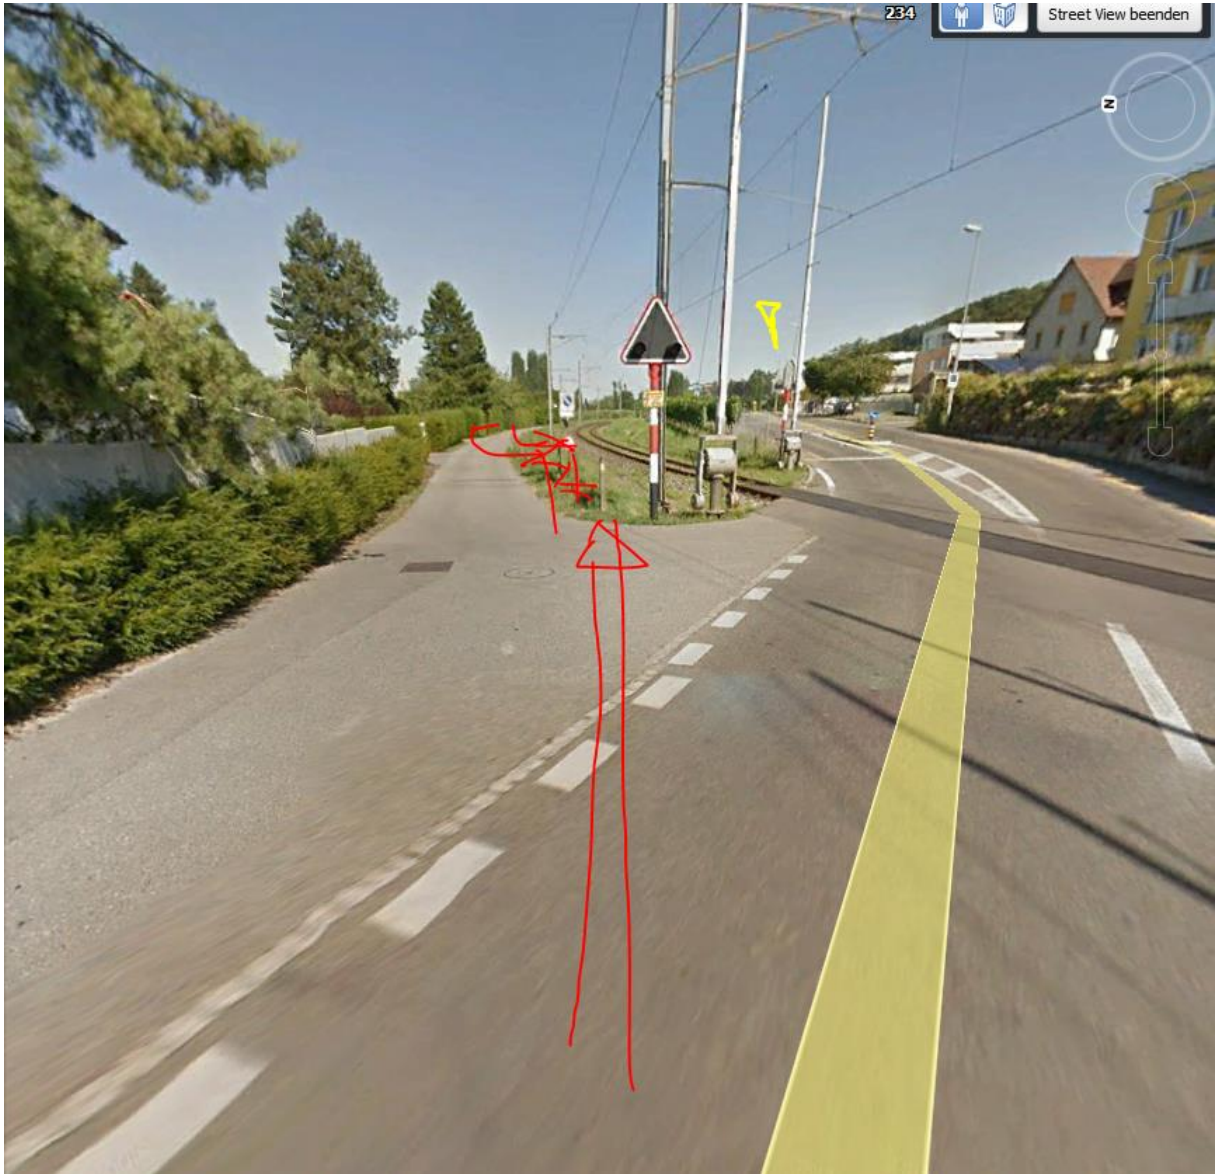

## Berlingen TG – In Fahrleitungsmasten der Bahn gekracht

Nach einem Selbstunfall in Berlingen musste am 04.02.2020 ein Autofahrer ins Spital gebracht werden.

Der 73-Jährige war gegen 10 Uhr auf der Seestrasse in Richtung Ermatingen unterwegs und verlor kurz vor dem Bahnübergang die Kontrolle über sein Auto. Dieses rollte über die Gegenfahrbahn auf den Eschlibachweg, kollidierte unter anderem mit mehreren Steinpfosten und prallte schlussendlich in einen Fahrleitungsmast der Bahn.

Der Autofahrer wurde verletzt und musste vom Rettungsdienst ins Spital gebracht werden, als Unfallursache steht ein medizinisches Problem im Vordergrund. Am Fahrzeug entstand Totalschaden.

Kapo TG

<https://www.polizei-schweiz.ch/berlingen-tg-in-fahrleitungsmasten-der-bahn-gekracht/>

Der Unfall wurde nicht auf der offiziellen Seite der KapoTG publiziert, sondern bei Polizei -Schweiz und der SDA

Der Sender ist 2013 noch nicht installiert,

Auch 2018 schwer erkennbar von oben, aber am südlichen Faulturm in Waldnähe errichtet