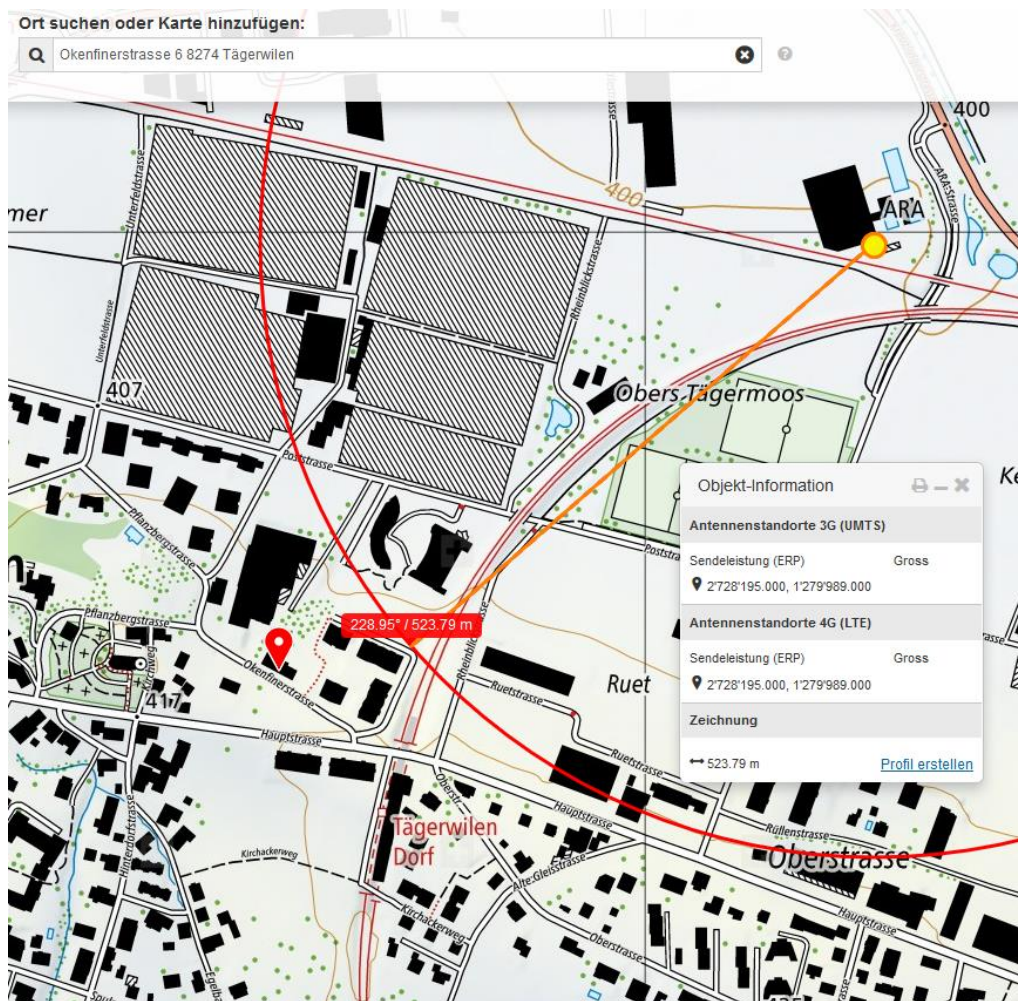

Mit Auto auf Geleise geraten (mit Bild)

11. Februar 2020

Bei einer Kollision zwischen einem Zug und einem Auto ist am Dienstag in Tägerwilen Sachschaden entstanden.

Gemäss den Erkenntnissen der Kantonspolizei Thurgau war eine Autolenkerin gegen 10.30 Uhr rückwärts auf einer Sackgasse in Richtung Okenfinerstrasse unterwegs. Dabei verlor die 76-Jährige die Kontrolle über ihr Auto, durchbrach einen Zaun und kam auf dem Bahngleise zum Stillstand. Kurz nachdem sich die Frau in Sicherheit bringen konnte, näherte sich ein Zug aus Richtung Kreuzlingen und kollidierte trotz sofort eingeleiteter Schnellbremsung mit dem Auto.

Verletzt wurde niemand, der Sachschaden ist mehrere tausend Franken hoch. Der Führerausweis der 76-Jährigen wurde zu Händen des Strassenverkehrsamts eingezogen.

<https://kapo.tg.ch/news/news-detailseite.html/2149/news/43685>

Der Sender bei der ARA ist nach 8.2018 errichtet worden. Von der Okenfinerstrasse Sicht, bei der parallelen Rückwärtsfahrt etwa 100° zur Fahrerin, vermutlich knapp nach der B-Säule einwirkend, je nach gefahrenen Radien.

Dieser Sender wird auch eine SR nach Tägerwilen haben, um die Bahnstrecke zu versorgen

Zum Verständnis der neurologischen Abläufe bei solchen Unfällen:

Niels Kuster et al. **NFP 57** http://www.snf.ch/SiteCollectionDocuments/nfp/nfp57/nfp57_synthese_d.pdf
Mobilfunk bewirkt Veränderungen [der Hirnströme](#)