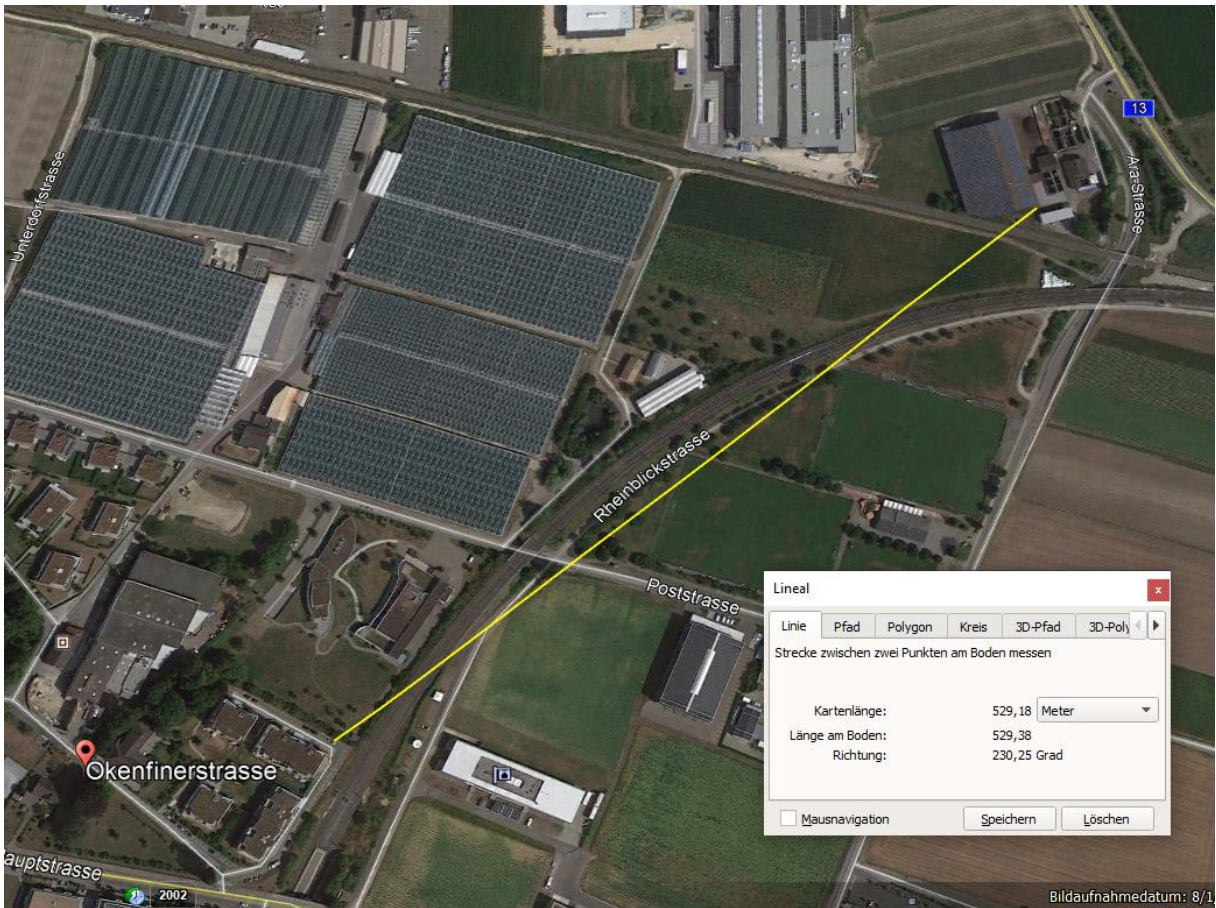

Mit Auto auf Geleise geraten (mit Bild)

11. Februar 2020

Bei einer Kollision zwischen einem Zug und einem Auto ist am Dienstag in Tägerwilen Sachschaden entstanden.

Gemäss den Erkenntnissen der Kantonspolizei Thurgau war eine Autolenkerin gegen 10.30 Uhr rückwärts auf einer Sackgasse in Richtung Okenfinerstrasse unterwegs. Dabei verlor die 76-Jährige die Kontrolle über ihr Auto, durchbrach einen Zaun und kam auf dem Bahngleise zum Stillstand. Kurz nachdem sich die Frau in Sicherheit bringen konnte, näherte sich ein Zug aus Richtung Kreuzlingen und kollidierte trotz sofort eingeleiteter Schnellbremsung mit dem Auto.

Verletzt wurde niemand, der Sachschaden ist mehrere tausend Franken hoch. Der Führerausweis der 76-Jährigen wurde zu Händen des Strassenverkehrsamts eingezogen.

<https://kapo.tg.ch/news/news-detailseite.html/2149/news/43685>

Der Sender bei der ARA ist nach 8.2018 errichtet worden. Von der Okenfinerstrasse Sicht, bei der parallelen Rückwärtsfahrt etwa 100° zur Fahrerin, vermutlich knapp nach der B-Säule einwirkend, je nach gefahrenen Radien.