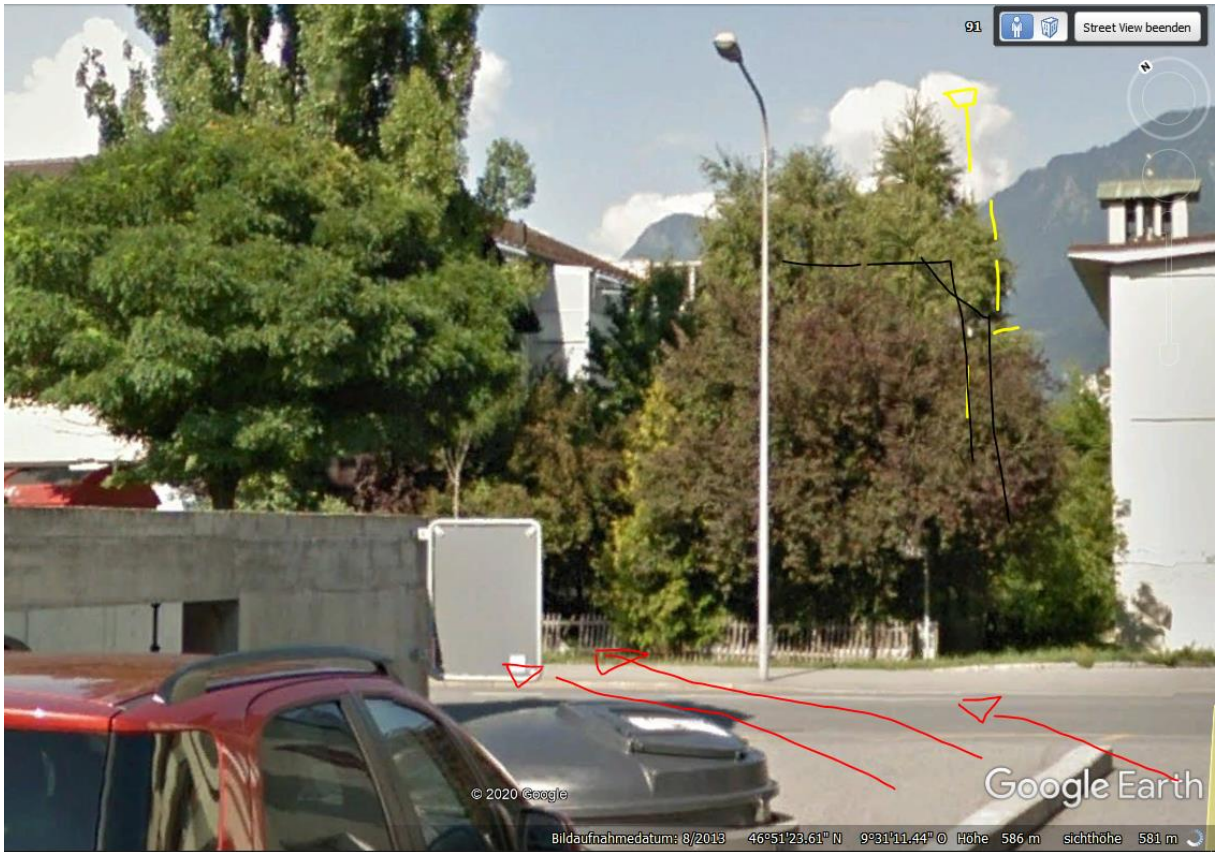

# Selbstunfall in Chur

Am Donnerstagmorgen (05.03.2020) kurz vor 06.30 Uhr, ist es auf der Rheinstrasse in Chur zu einem Selbstunfall mit einem Personenwagen gekommen.

Die

41-jährige Lenkerin fuhr mit ihrem Personenwagen über die Rheinstrasse abwärts, Richtung Ringstrasse. Auf der Höhe des ehemaligen Feuerwehrdepots kollidierte sie mit einem an der rechten Fahrbahnseite befindenden Baum. Am Baum und dessen Rammschutz sowie am Fahrzeug entstand Sachschaden.

Das Fahrzeug wurde abgeschleppt. Die Lenkerin begab sich selbstständig zum Arzt. Der genaue Unfallhergang wird abgeklärt.

Stadtpolizei Chur

<https://www.polizei-schweiz.ch/selbstunfall-in-chur/>

Das Fahrzeug ist eigentlich nicht beschädigt, was vermuten lässt, dass sie noch nicht lange und schnell auf der Ringstrasse gefahren ist, möglicherweise aus der Tiefgarage oder der Nebenstrasse kam:

1. Vermutung aufgrund des Beschriebs.

Der Sender steht auf dem Swisscom-Gebäude an der Sennensteinstrasse / Ringstrasse:  
Ein Doppelstandort

Wetter trocken, auch gemäss Bild Stapo Chur