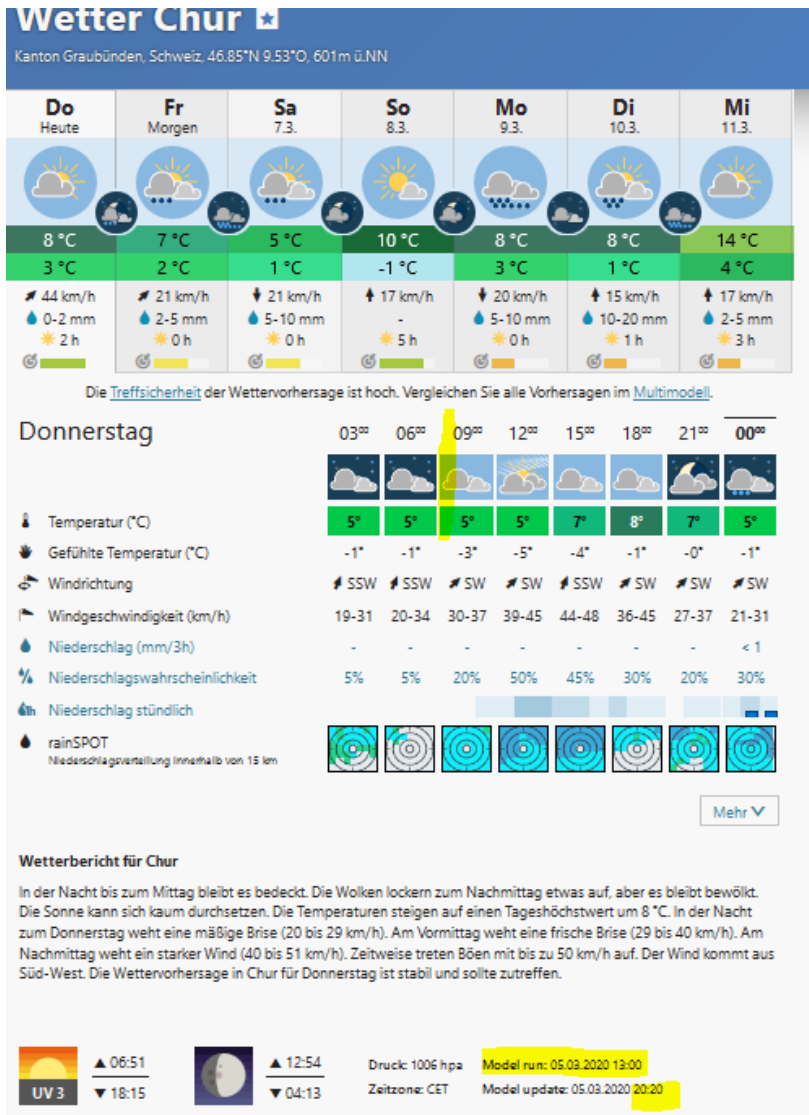

# Selbstunfall in Chur

Am Donnerstagmorgen (05.03.2020) kurz vor 06.30 Uhr, ist es auf der Rheinstrasse in Chur zu einem Selbstunfall mit einem Personenwagen gekommen.

Die

41-jährige Lenkerin fuhr mit ihrem Personenwagen über die Rheinstrasse abwärts, Richtung Ringstrasse. Auf der Höhe des ehemaligen Feuerwehrdepots kollidierte sie mit einem an der rechten Fahrbahnseite befindenden Baum. Am Baum und dessen Rammschutz sowie am Fahrzeug entstand Sachschaden.

Das Fahrzeug wurde abgeschleppt. Die Lenkerin begab sich selbstständig zum Arzt. Der genaue Unfallhergang wird abgeklärt.

Stadtpolizei Chur

<https://www.polizei-schweiz.ch/selbstunfall-in-chur/>

Das Fahrzeug ist eigentlich nicht beschädigt, was vermuten lässt, dass sie noch nicht lange und schnell auf der Ringstrasse gefahren ist, möglicherweise aus der Tiefgarage oder der Nebenstrasse kam:

1. Vermutung aufgrund des Beschriebs.

Der Sender steht auf dem Swisscom-Gebäude an der Sennensteinstrasse / Ringstrasse:  
Ein Doppelstandort

Wetter trocken, auch gemäss Bild Stapo Chur