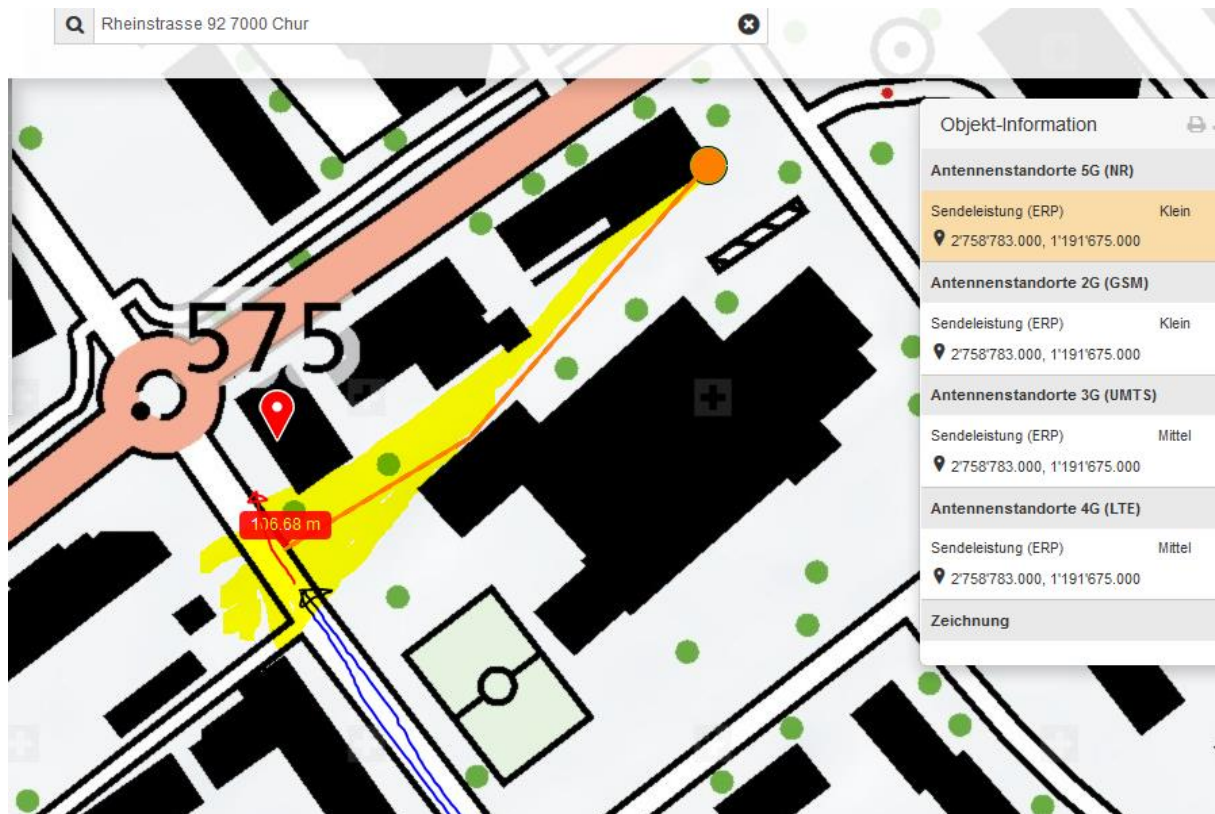

# Selbstunfall in Chur

Am Donnerstagmorgen (05.03.2020) kurz vor 06.30 Uhr, ist es auf der Rheinstrasse in Chur zu einem Selbstunfall mit einem Personenwagen gekommen.

Die

41-jährige Lenkerin fuhr mit ihrem Personenwagen über die Rheinstrasse abwärts, Richtung Ringstrasse. Auf der Höhe des ehemaligen Feuerwehrdepots kollidierte sie mit einem an der rechten Fahrbahnseite befindenden Baum. Am Baum und dessen Rammschutz sowie am Fahrzeug entstand Sachschaden.

Das Fahrzeug wurde abgeschleppt. Die Lenkerin begab sich selbstständig zum Arzt. Der genaue Unfallhergang wird abgeklärt.

Stadtpolizei Chur

<https://www.polizei-schweiz.ch/selbstunfall-in-chur/>

Das Fahrzeug ist eigentlich nicht beschädigt, was vermuten lässt, dass sie noch nicht lange und schnell auf der Ringstrasse gefahren ist, möglicherweise aus der Tiefgarage oder der Nebenstrasse kam:

1. Vermutung aufgrund des Beschriebs.

Der Sender steht auf dem Swisscom-Gebäude an der Sennensteinstrasse / Ringstrasse:  
Ein Doppelstandort

Wetter trocken, auch gemäss Bild Stapo Chur