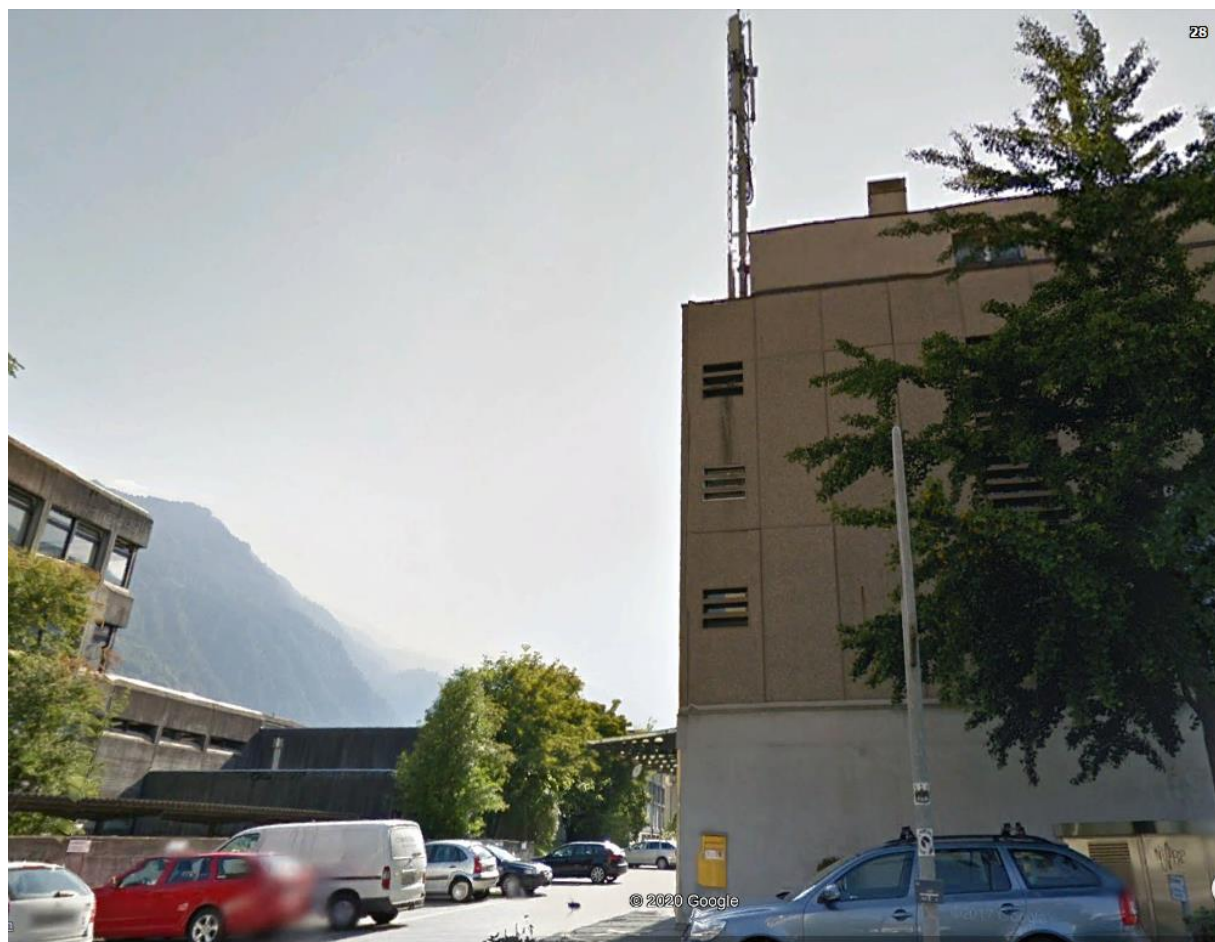

# Selbstunfall in Chur

Am Donnerstagmorgen (05.03.2020) kurz vor 06.30 Uhr, ist es auf der Rheinstrasse in Chur zu einem Selbstunfall mit einem Personenwagen gekommen.

Die

41-jährige Lenkerin fuhr mit ihrem Personenwagen über die Rheinstrasse abwärts, Richtung Ringstrasse. Auf der Höhe des ehemaligen Feuerwehrdepots kollidierte sie mit einem an der rechten Fahrbahnseite befindenden Baum. Am Baum und dessen Rammschutz sowie am Fahrzeug entstand Sachschaden.

Das Fahrzeug wurde abgeschleppt. Die Lenkerin begab sich selbstständig zum Arzt. Der genaue Unfallhergang wird abgeklärt.

Stadtpolizei Chur

<https://www.polizei-schweiz.ch/selbstunfall-in-chur/>

Das Fahrzeug ist eigentlich nicht beschädigt, was vermuten lässt, dass sie noch nicht lange und schnell auf der Ringstrasse gefahren ist, möglicherweise aus der Tiefgarage oder der Nebenstrasse kam:

1. Vermutung aufgrund des Beschriebs.

Der Sender steht auf dem Swisscom-Gebäude an der Sennensteinstrasse / Ringstrasse:  
Ein Doppelstandort

Wetter trocken, auch gemäss Bild Stapo Chur