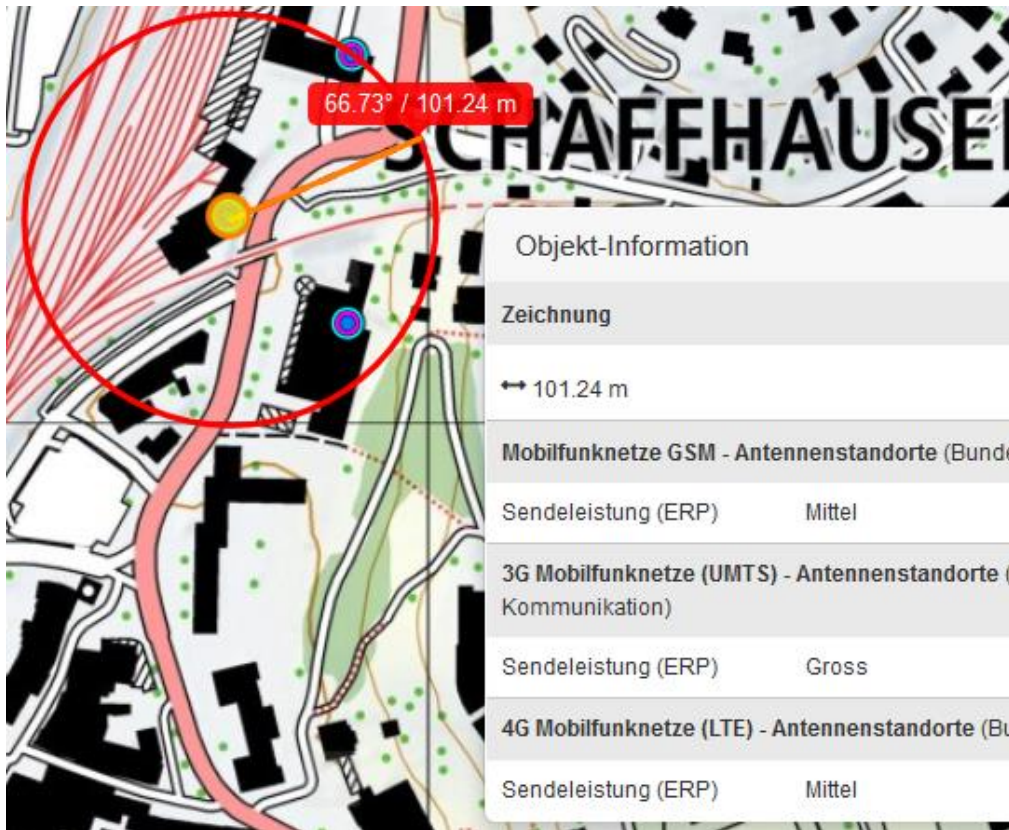

Emmersbergstrasse 1 8200 Schaffhausen

Wetter Fall 960_Wollishofen_31.08.2017: trocken