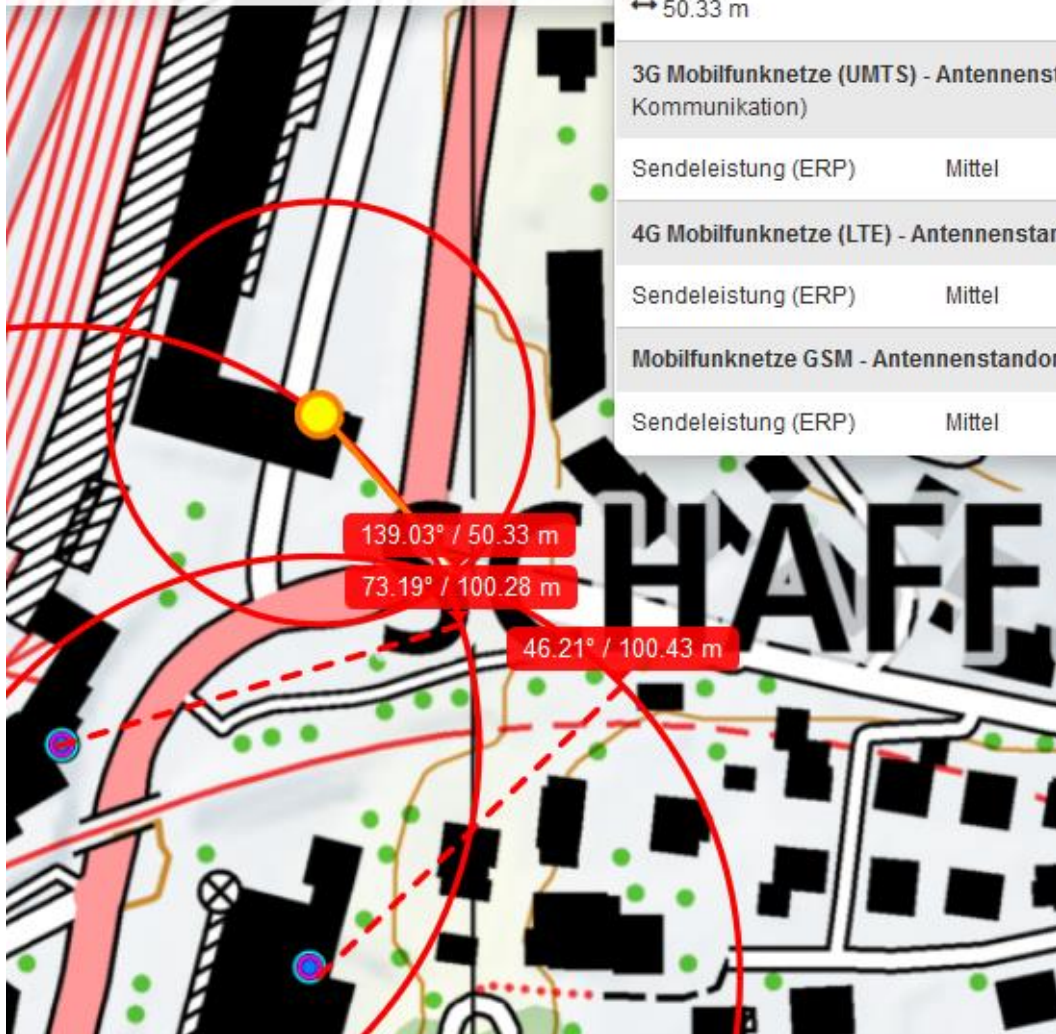

31.08.2017

Stadt Schaffhausen: Selbstunfall durch Fahrradfahrerin

Am Donnerstagvormittag (31.08.2017) hat sich auf der Verzweigung Emmersbergstrasse / Fulachstrasse in der Stadt Schaffhausen ein Verkehrsunfall ereignet, wobei eine Fahrradfahrerin stürzte und sich dabei verletzte.

Um ca. 07.45 Uhr am Donnerstagvormittag (31.08.2017) lenkte eine 26-jährige Frau ihr Fahrrad auf der Emmersbergstrasse in Fahrtrichtung Stadtzentrum. Auf Höhe der Verzweigung Emmersbergstrasse / Fulachstrasse stürzte die Lenkerin aus noch ungeklärten Gründen zu Boden. Dabei verletzte sich die Velofahrerin und musste durch die aufgebotene Ambulanz in Spitalpflege gebracht werden.

Rund um die genannte Verzweigung kam es deswegen zu Verkehrsstörungen.

http://www.shpol.ch/News.84.0.html?&tx_ttnews%5Btt_news%5D=4368&cHash=72fe70cfaf0be2541f331a1fe542d05b

Emmersbergstrasse 1 8200 Schaffhausen

Die ungefähren Unfallkoordinaten lauten 689 989 / 284 145.

Freundliche Grüsse aus Schaffhausen Patrick Caprez

Die Kreuzung ist LSA-Geregelt, trotzdem ereignen sich viele Unfälle.

Auch Schleuderunfälle und Auffahrunfälle mit Senderlage links: