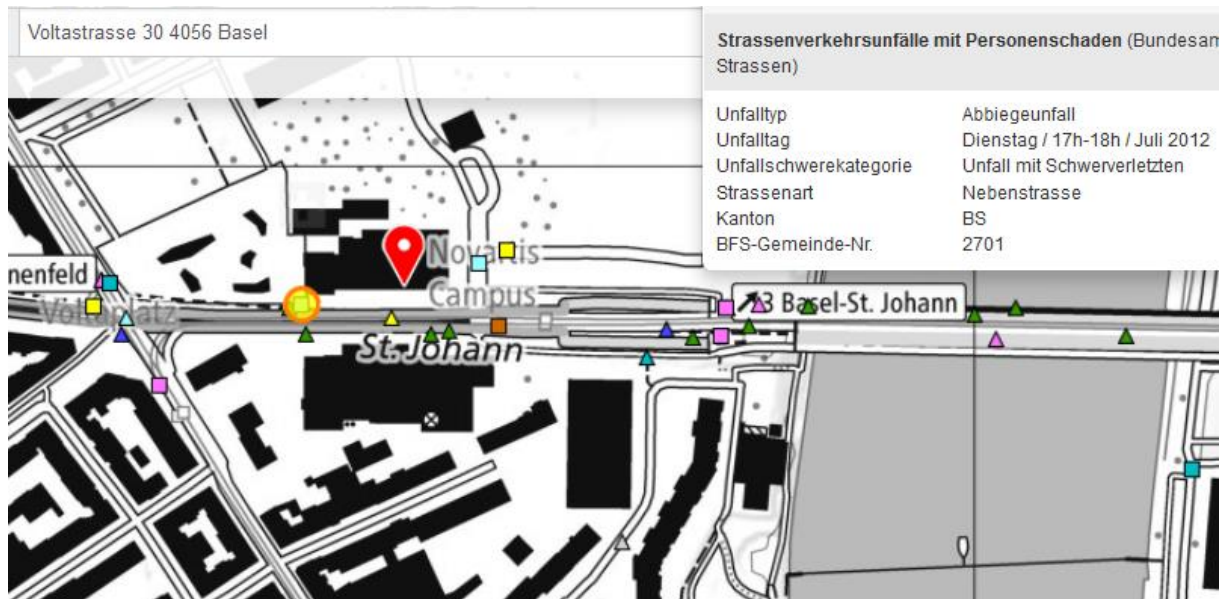

## Zeugenaufruf PW-Lenker verursacht Selbstunfall

30.08.2016 (12:30 Kantonspolizei Basel-Stadt)

Angaben aus der Bevölkerung zum **Tathergang des Selbstunfalls** vom PW-Lenker an der Voltastrasse vom 30.08.2016, ca. 12:30 Uhr erbeten.

Am Dienstag um 1230 Uhr befuhr ein Personenwagen-Lenker die Voltastrasse in Richtung Voltaplatz. Auf Höhe Volta-Bräu wurde der PW-Lenker durch das unsichere Fahrverhalten der rechts neben ihm im Radstreifen fahrenden FR-Lenkerin verunsichert. In der Folge reagierte er fälschlicherweise mit einem Ausweichmanöver auf das rechtsseitige Trottoir und kollidierte dort mit der Umzäunung mehrerer Bäume und einer Signalstange.

Personen, welche Angaben zum Unfallhergang machen können, werden gebeten sich bei der Verkehrs-polizei, Tel. 061 699 12 12 oder über KapoVrk.VLZ@jsd.bs.ch zu melden

Volta Bräu - Voltastrasse 30

.Kein Unfall vermerkt