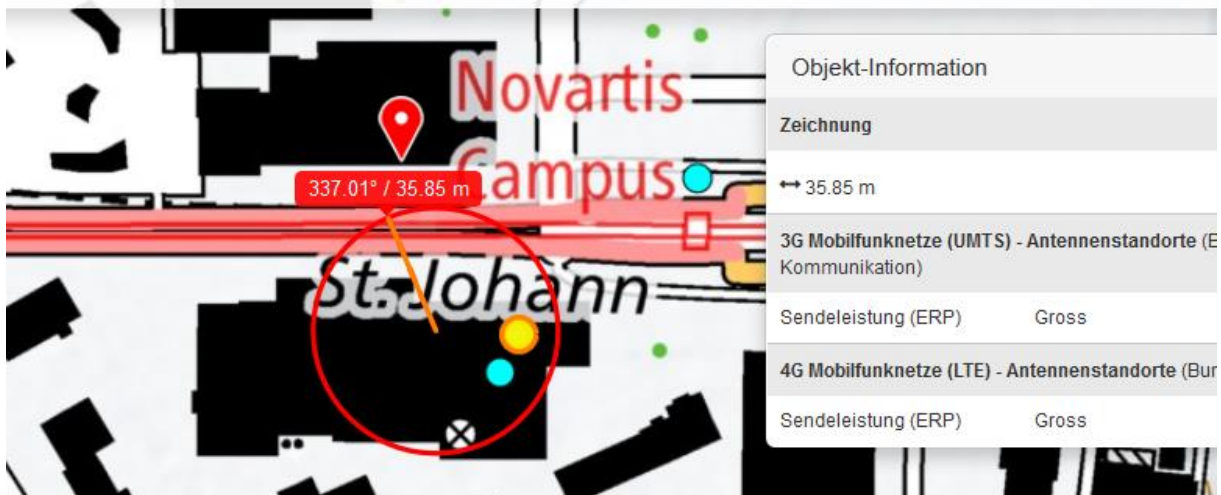

Sender nicht der Realität entsprechend eingetragen, siehe Bild oben.