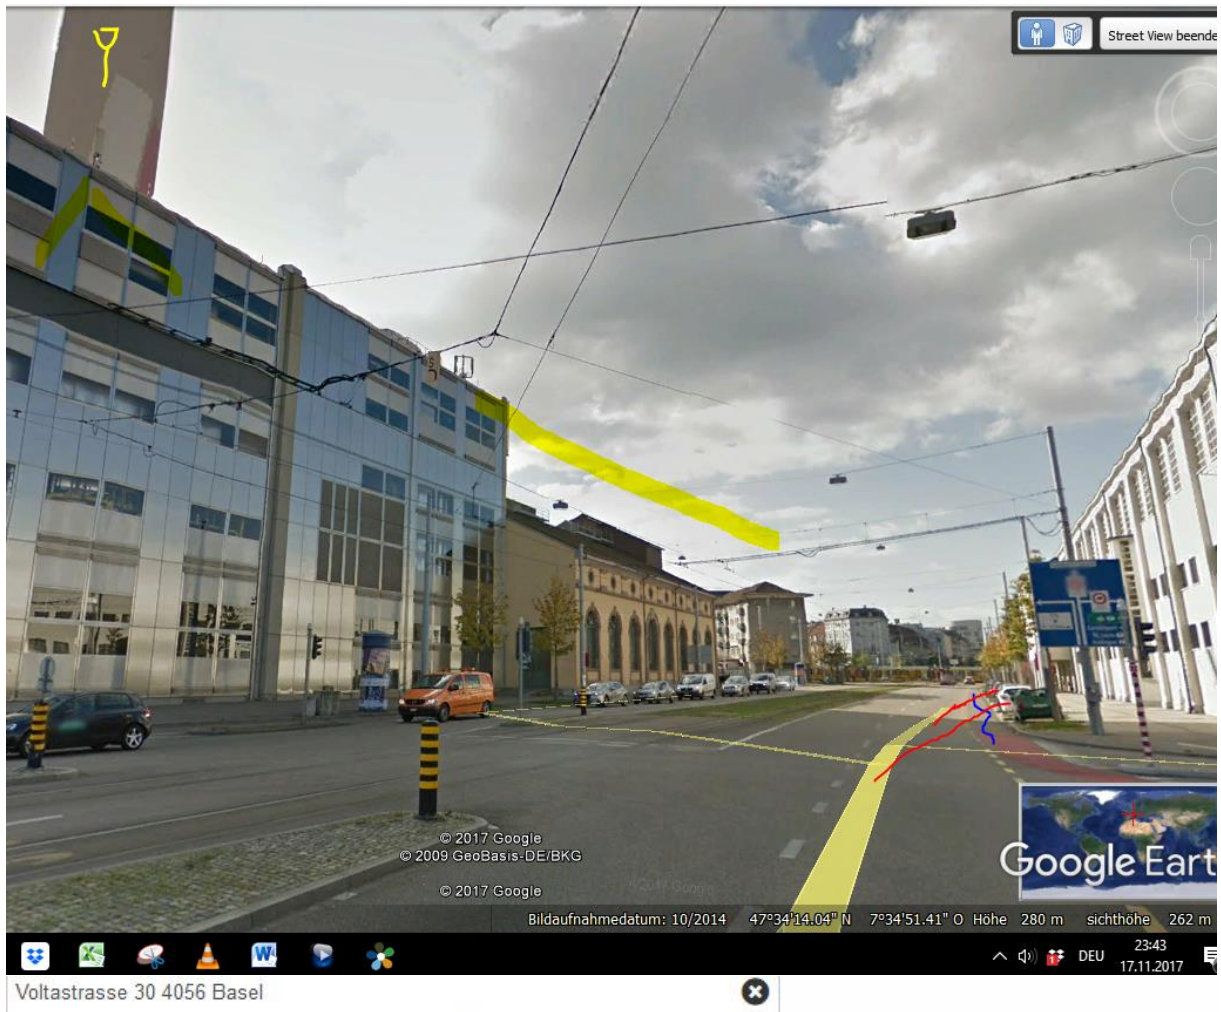

Sender nicht der Realität entsprechend eingetragen, siehe Bild oben.