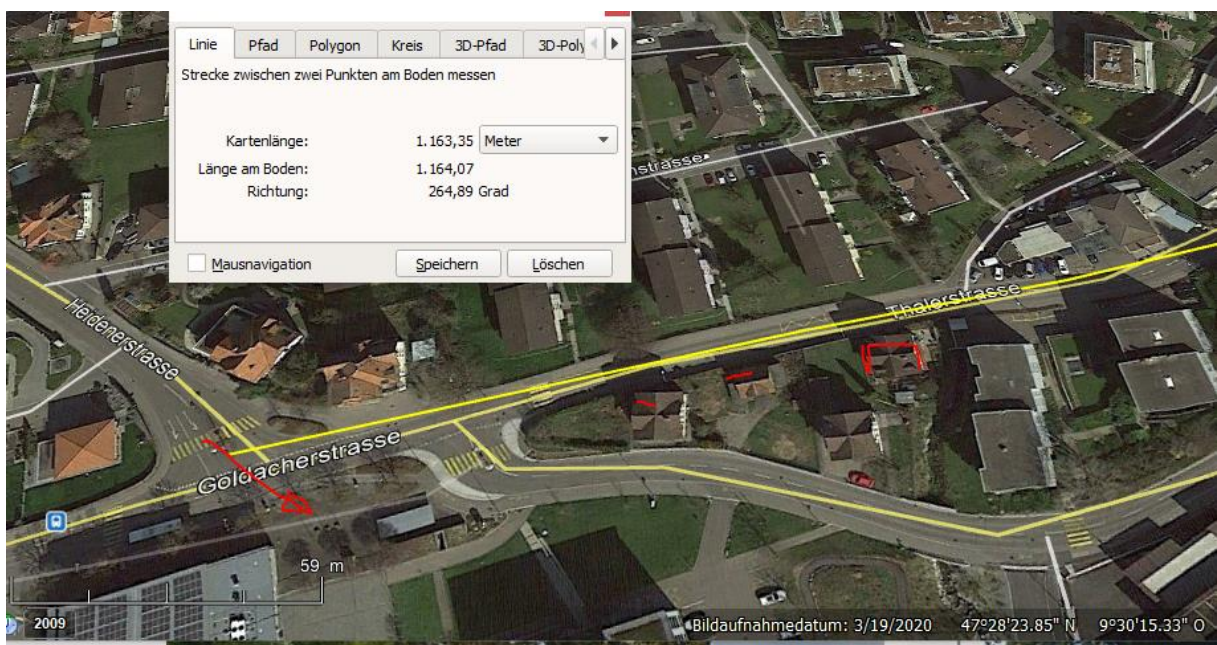

Rorschacherberg: Selbstunfall mit Motorrad

Am Samstag (21.11.2020), um 14 Uhr, ist eine 44-Jährige mit ihrem Motorrad im Bereich Goldacherstrasse/Heidenerstrasse selbst verunfallt. Sie wurde mit unbestimmten Verletzungen durch die Rettung ins Spital gebracht.

Die Neulenkerin hielt ihr Motorrad an der Verzweigung Heidenerstrasse – Goldacherstrasse an. Bei der Weiterfahrt fuhr sie gerade aus über den Kreuzungsbereich, streifte einen Sandsteinblock und kam auf dem Kiesplatz der Mehrzweckhalle zu Fall. Sie war jederzeit ansprechbar, verletzte sich aber unbestimmt. Am Motorrad entstand Sachschaden.

https://www.sg.ch/news/sgch_kantonspolizei/2020/11/rorschacherberg--selbstunfall-mit-motorrad.html

Rastplatz Lincolnsberg doppelt benutzt

Strahl von erhöhter Position frei ein über die Thalerstrasse.

Wetter trocken