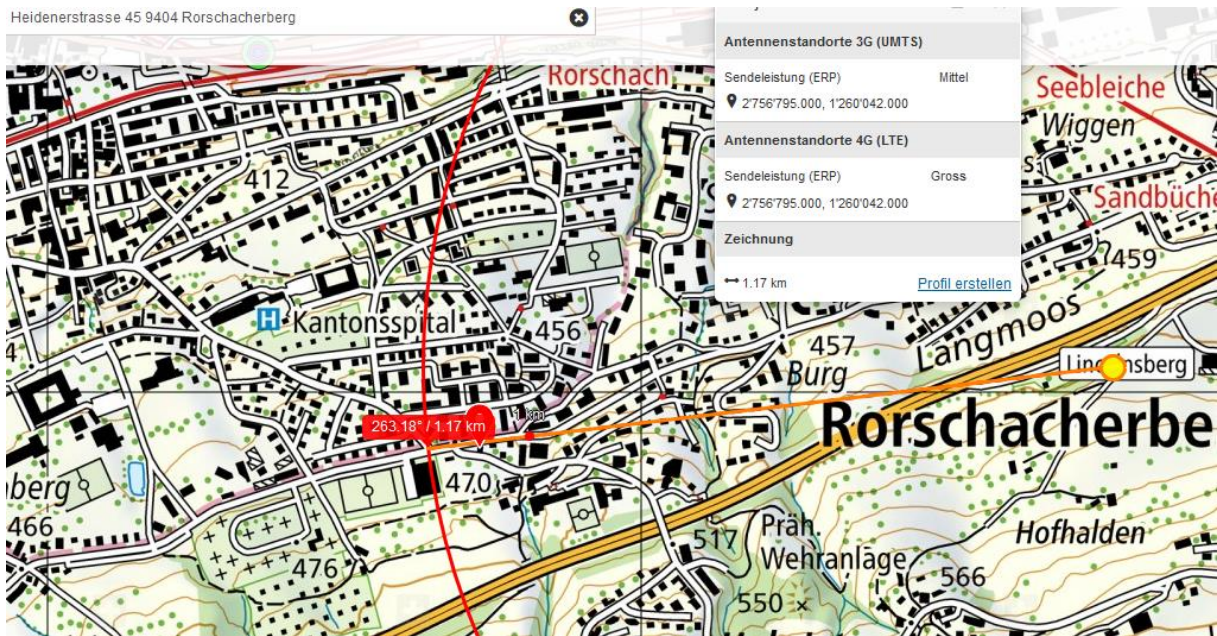

Rorschacherberg: Selbstunfall mit Motorrad

Am Samstag (21.11.2020), um 14 Uhr, ist eine 44-Jährige mit ihrem Motorrad im Bereich Goldacherstrasse/Heidenerstrasse selbst verunfallt. Sie wurde mit unbestimmten Verletzungen durch die Rettung ins Spital gebracht.

Die Neulenkerin hielt ihr Motorrad an der Verzweigung Heidenerstrasse – Goldacherstrasse an. Bei der Weiterfahrt fuhr sie gerade aus über den Kreuzungsbereich, streifte einen Sandsteinblock und kam auf dem Kiesplatz der Mehrzweckhalle zu Fall. Sie war jederzeit ansprechbar, verletzte sich aber unbestimmt. Am Motorrad entstand Sachschaden.

https://www.sg.ch/news/sgch_kantonspolizei/2020/11/rorschacherberg--selbstunfall-mit-motorrad.html

Rastplatz Lincolnsberg doppelt benutzt

Strahl von erhöhter Position frei ein über die Thalerstrasse.

Wetter trocken