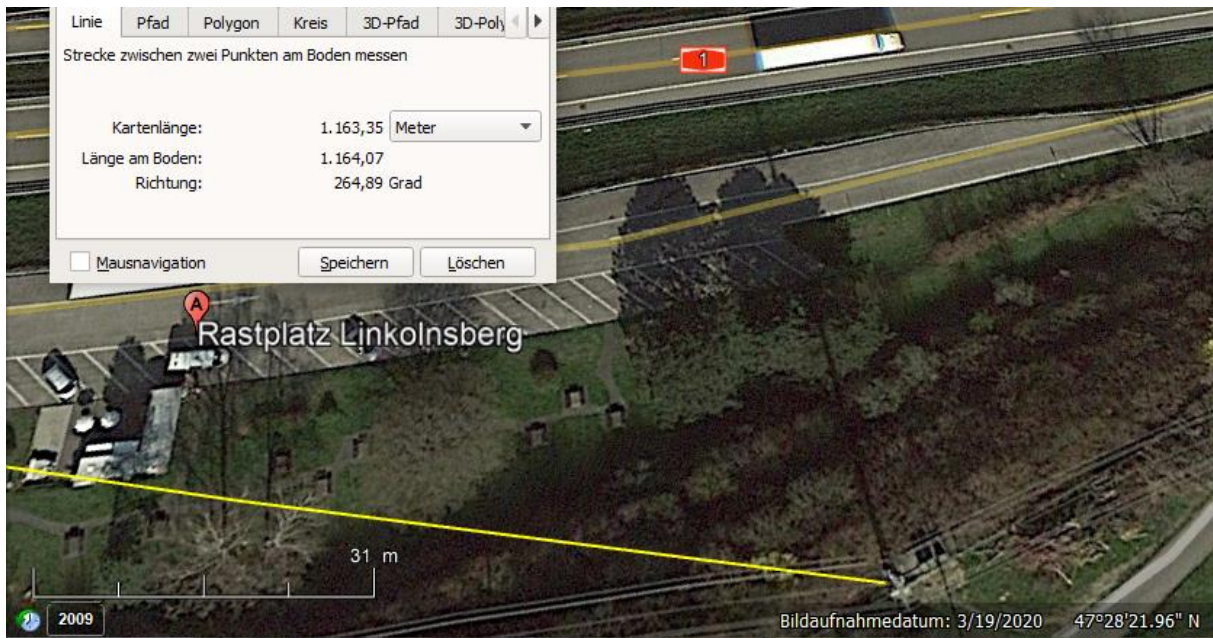

Rorschacherberg: Selbstunfall mit Motorrad

Am Samstag (21.11.2020), um 14 Uhr, ist eine 44-Jährige mit ihrem Motorrad im Bereich Goldacherstrasse/Heidenerstrasse selbst verunfallt. Sie wurde mit unbestimmten Verletzungen durch die Rettung ins Spital gebracht.

Die Neulenkerin hielt ihr Motorrad an der Verzweigung Heidenerstrasse – Goldacherstrasse an. Bei der Weiterfahrt fuhr sie gerade aus über den Kreuzungsbereich, streifte einen Sandsteinblock und kam auf dem Kiesplatz der Mehrzweckhalle zu Fall. Sie war jederzeit ansprechbar, verletzte sich aber unbestimmt. Am Motorrad entstand Sachschaden.

https://www.sg.ch/news/sgch_kantonspolizei/2020/11/rorschacherberg--selbstunfall-mit-motorrad.html

Rastplatz Lincolnsberg doppelt benutzt

Strahl von erhöhter Position frei ein über die Thalerstrasse.

Wetter trocken