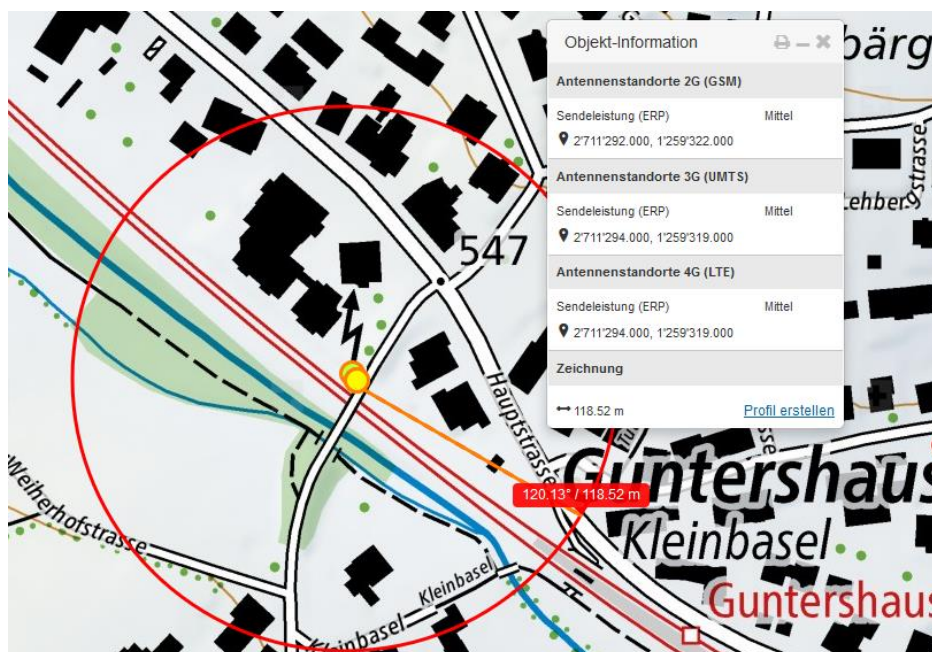

# Beim Abbiegen kollidiert

27. November 2020

## Nach einem Verkehrsunfall in Guntershausen musste am Freitagmorgen ein Motorradfahrer ins Spital gebracht werden.

Eine 37-jährige Autofahrerin war gemäss den Erkenntnissen der Kantonspolizei Thurgau kurz vor 6.30 Uhr auf der Hauptstrasse in Richtung Aadorf unterwegs. Auf der Höhe des Bahnhofs Guntershausen wollte sie nach links auf einen Parkplatz abbiegen. Dabei kollidierte sie mit einem vortrittsberechtigten Motorradlenker, der auf der Hauptstrasse in die entgegengesetzte Richtung fuhr.

Der 18-Jährige wurde verletzt und musste vom Rettungsdienst ins Spital gebracht werden

<https://kapo.tg.ch/news/news-detailseite.html/2149/news/49202>

noch in der Nacht,

aber vermutlich leicht neblig.

Doppelstandort