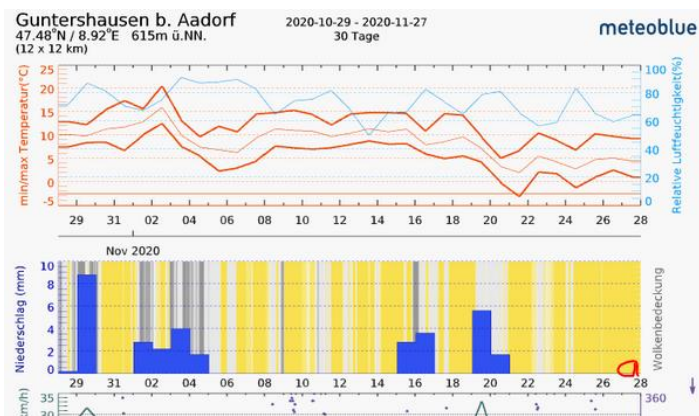

## Nach einem Verkehrsunfall in Guntershausen musste am Freitagmorgen ein Motorradfahrer ins Spital gebracht werden.

Eine 37-jährige Autofahrerin war gemäss den Erkenntnissen der Kantonspolizei Thurgau kurz vor 6.30 Uhr auf der Hauptstrasse in Richtung Aadorf unterwegs. Auf der Höhe des Bahnhofs Guntershausen wollte sie nach links auf einen Parkplatz abbiegen. Dabei kollidierte sie mit einem vortrittsberechtigten Motorradlenker, der auf der Hauptstrasse in die entgegengesetzte Richtung fuhr.

Der 18-Jährige wurde verletzt und musste vom Rettungsdienst ins Spital gebracht werden

<https://kapo.tg.ch/news/news-detailseite.html/2149/news/49202>

noch in der Nacht,

aber vermutlich leicht neblig.

Doppelstandort

Trocken, Strahlung ungedämpft