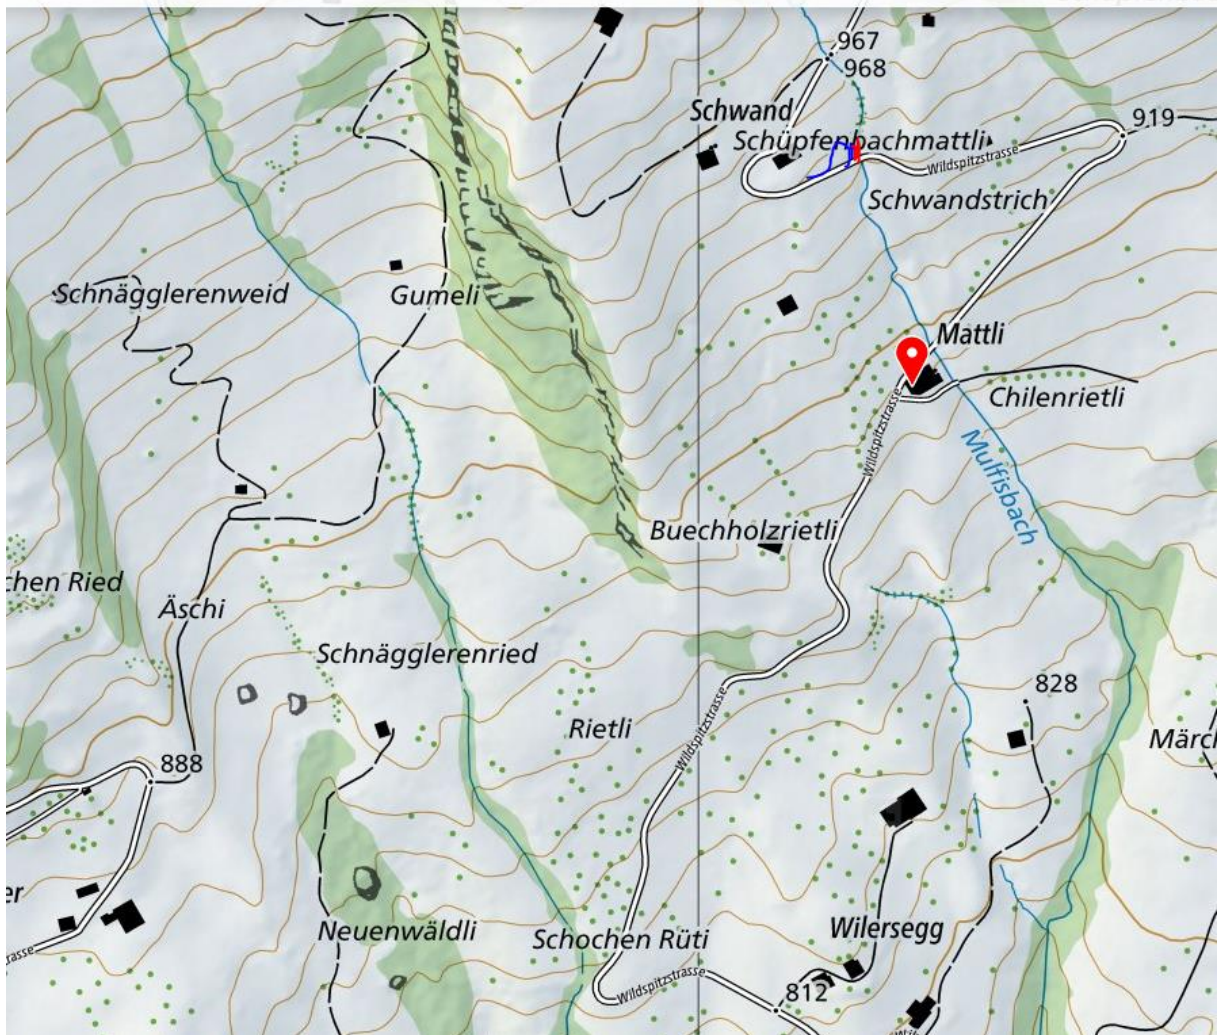

Wildspitzstrasse 6 6416 Steinerberg