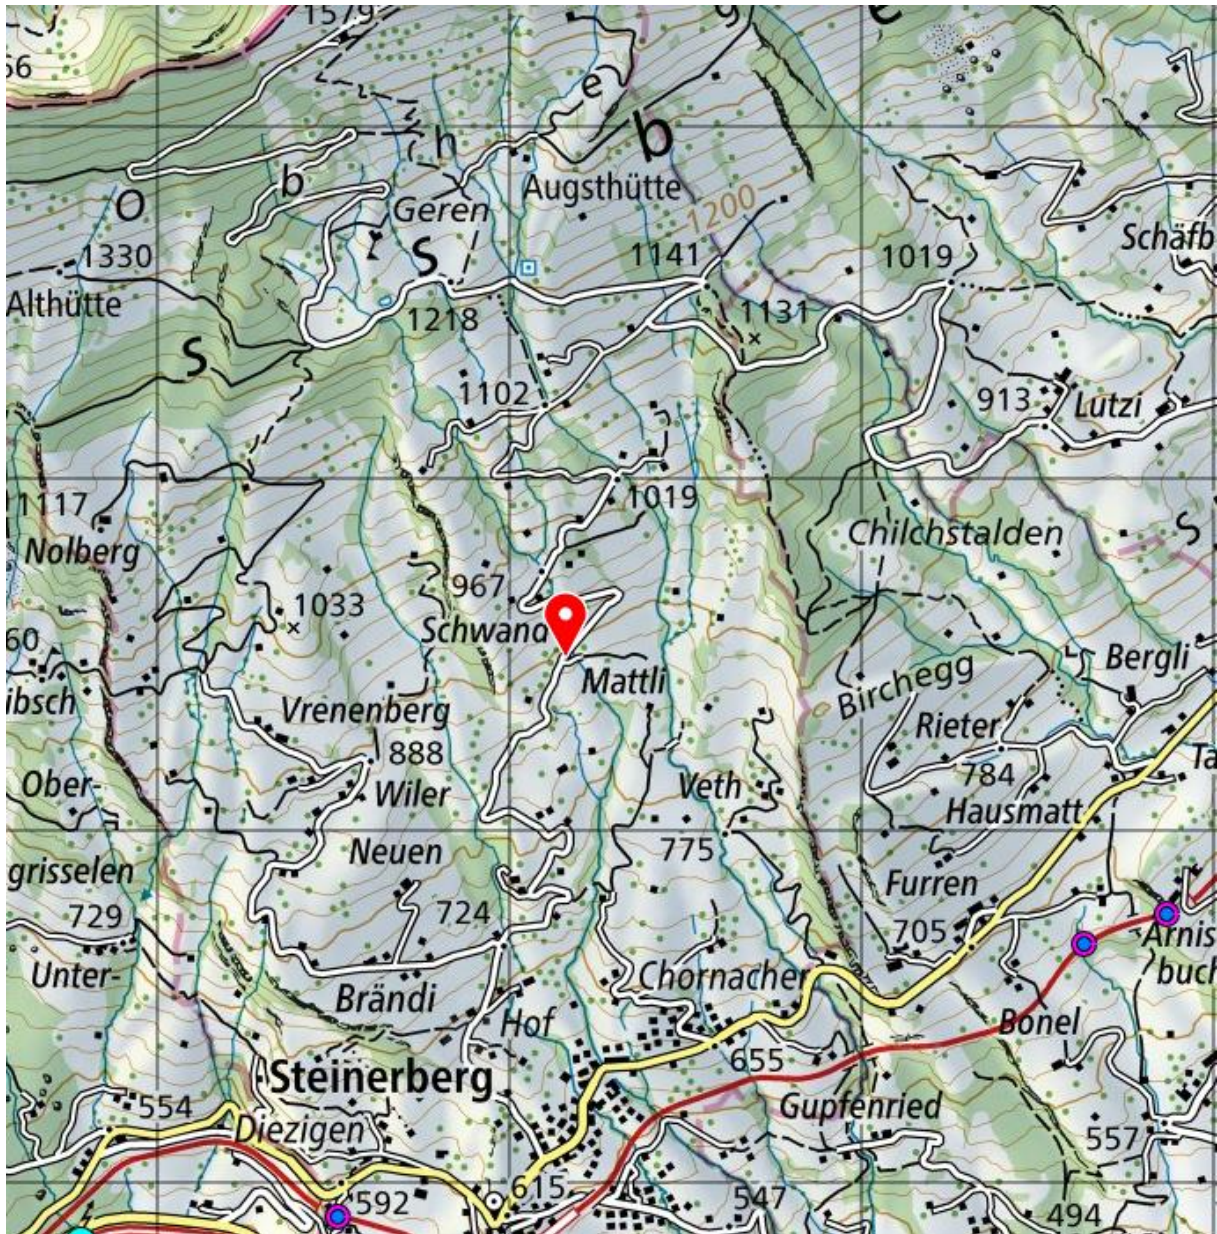

Keine Belastung mit Mobilfunk erkennbar.

Der Jugendliche experimentierte mit einer Maschine, die für sein Körpergewicht und seine Erfahrung vermutlich viel zu stark motorisiert war.

Hansueli Stettler. Bauökologie. Funkmesstechnik. Lindenstrasse 132. 9016 St. Gallen. www.hansuelistettler.ch. info@hansuelistettler.ch