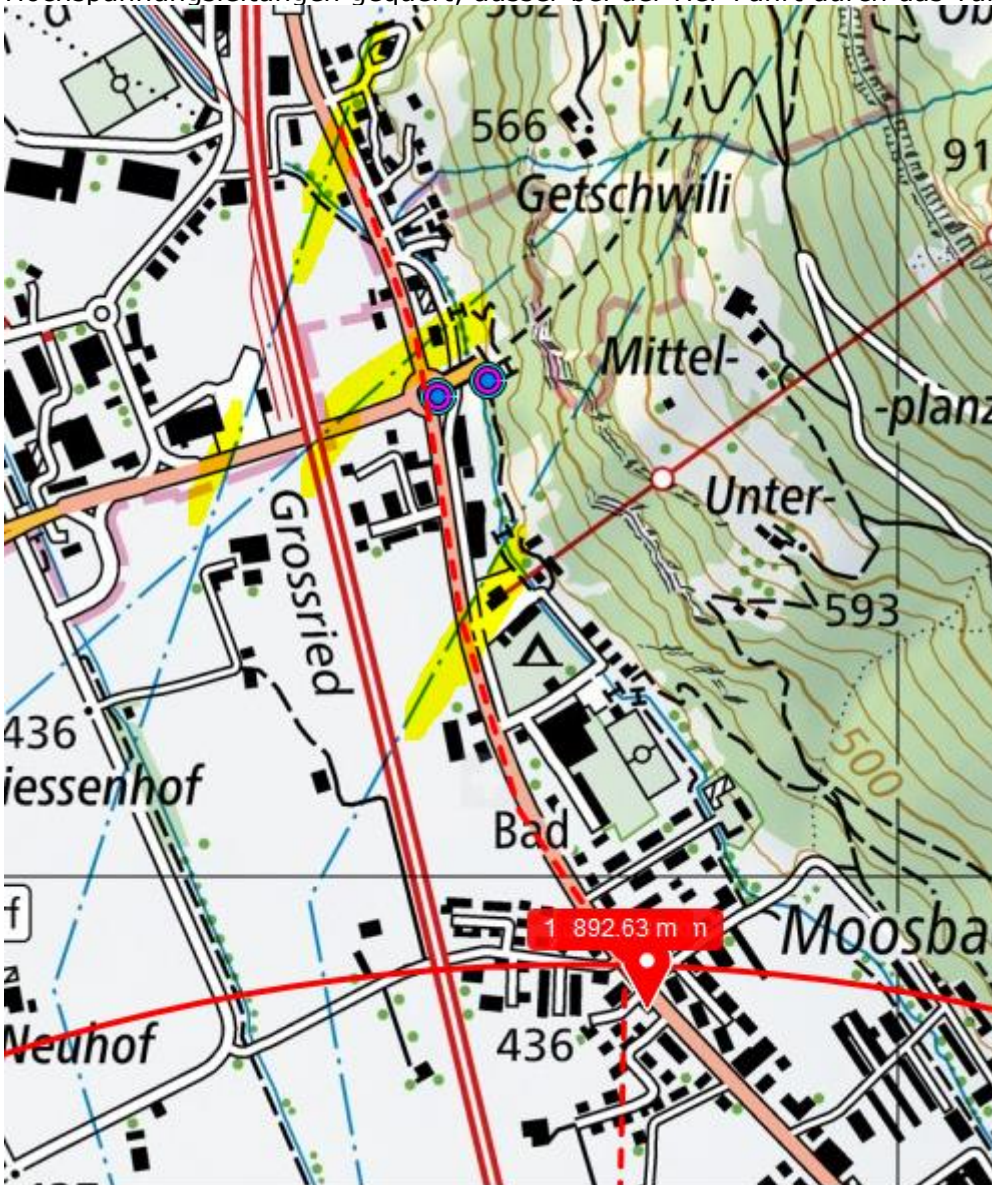

3 x

Hochspannungsleitungen gequert, ausser bei der Her-Fahrt durch das Tunnel (1x)