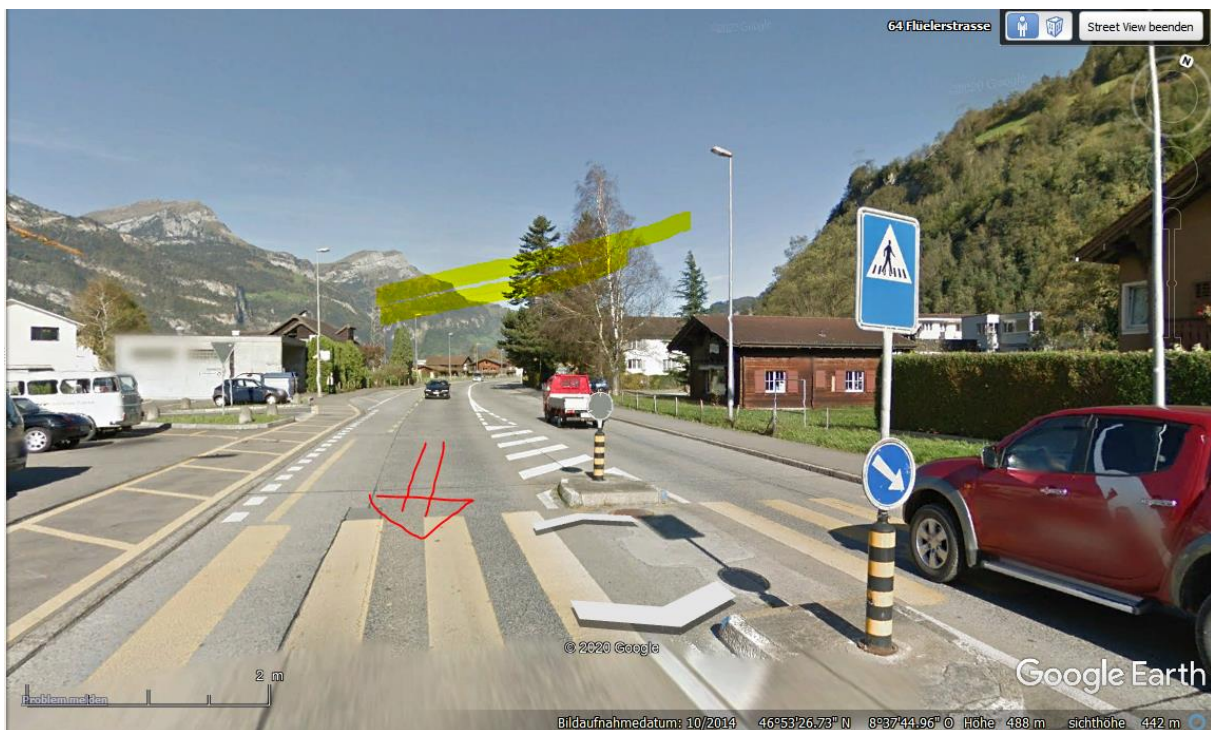

# Altdorf: Fussgänger auf Fussgängerstreifen schwer verletzt

Am Samstagmorgen, 19. Dezember 2020, zog sich ein 76-jähriger Fussgänger beim Zusammenstoss mit einem Personenwagen schwere Verletzungen zu.

Der Fussgänger überquerte gegen 10:15 Uhr auf Höhe der Flüelerstrasse 72 den dortigen Fussgängerstreifen. Dabei wurde er von einer 32-jährigen Frau, welche mit ihrem Personenwagen in Richtung Zentrum von Altdorf unterwegs war, übersehen.

Beim Aufprall auf die Frontscheibe des Fahrzeuges zog sich der 76-jährige Mann schwere Verletzungen zu. Er wurde durch Passanten erstbetreut und anschliessend durch den Rettungsdienst in Spitalpflege überführt. Die Fahrzeuglenkerin blieb unverletzt. Am Personenwagen entstand ein Schaden von rund 750 Franken.

Im Einsatz standen der Rettungsdienst Kantonsspital Uri sowie Mitarbeitende der Kantonspolizei Uri.

<https://www.ur.ch/polizeimeldungen/73921>

Der Sender frontal von den Tanks Altdorf erreicht die Stelle nicht, auch nicht der von der Autobahn