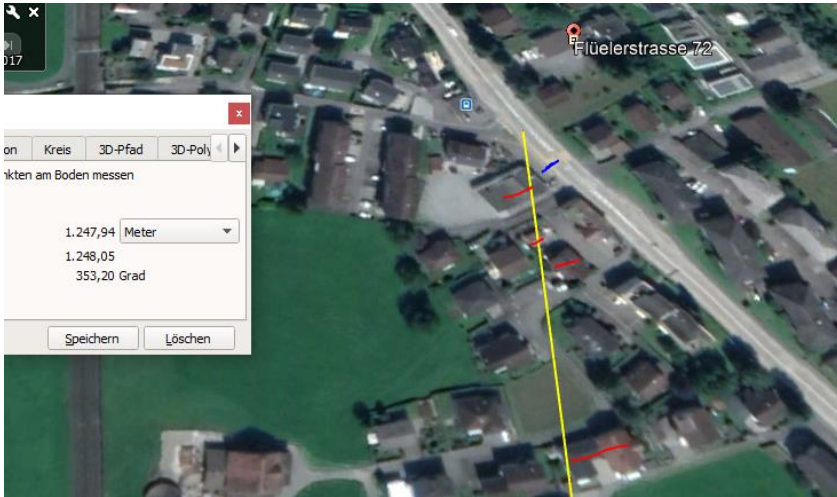

# Altdorf: Fussgänger auf Fussgängerstreifen schwer verletzt

Am Samstagmorgen, 19. Dezember 2020, zog sich ein 76-jähriger Fussgänger beim Zusammenstoss mit einem Personenwagen schwere Verletzungen zu.

Der Fussgänger überquerte gegen 10:15 Uhr auf Höhe der Flüelerstrasse 72 den dortigen Fussgängerstreifen. Dabei wurde er von einer 32-jährigen Frau, welche mit ihrem Personenwagen in Richtung Zentrum von Altdorf unterwegs war, übersehen.

Im Einsatz standen der Rettungsdienst Kantonsspital Uri sowie Mitarbeitende der Kantonspolizei Uri.

<https://www.ur.ch/polizeimeldungen/73921>

Der Sender frontal von den Tanks Altdorf erreicht die Stelle nicht, auch nicht der von der Autobahn