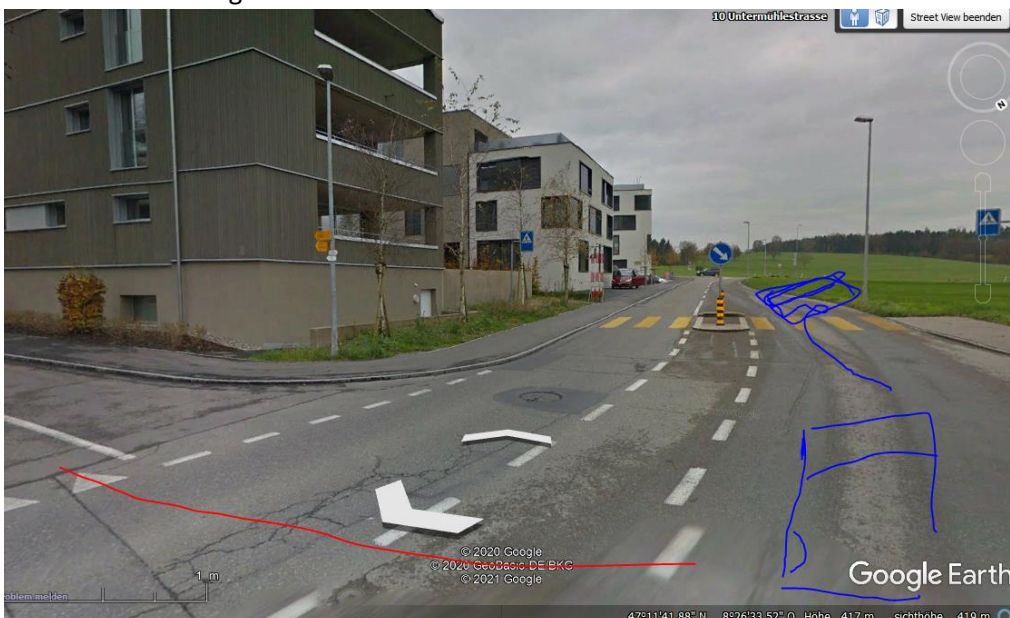

## Cham 29.12.2020

In der Zeit vom 28. bis 31. Dezember 2020 ereigneten sich auf den Strassen des Kantons Zug gesamthaft drei [Verkehrsunfälle](#).

Bei einer Kollision zwischen zwei Autos an der Kreuzung Untermühle-/Lorzenweidstrasse in Cham am 29. Dezember 2020, kurz nach 16 Uhr, hat es das korrektfahrende Auto überschlagen. Dessen Lenker konnte das Fahrzeug selbstständig verlassen. Der 51-Jährige wurde nur leicht verletzt,

<https://www.zg.ch/behoerden/sicherheitsdirektion/zuger-polizei/mediennmitteilungen/001-kanton-zug-ruhiger-jahreswechsel>

Im Kanton Zug sind keine weiteren Informationen erhältlich. Plausibilisierung: ein Auto von oben mit relativ hoher Geschwindigkeit fährt hinten ins Heck des auf der Untermühlenstrasse westwärts fahrenden Kleinwagens.

Doppelstandort Lorze

Wetter trocken, gemäss Polizeibild