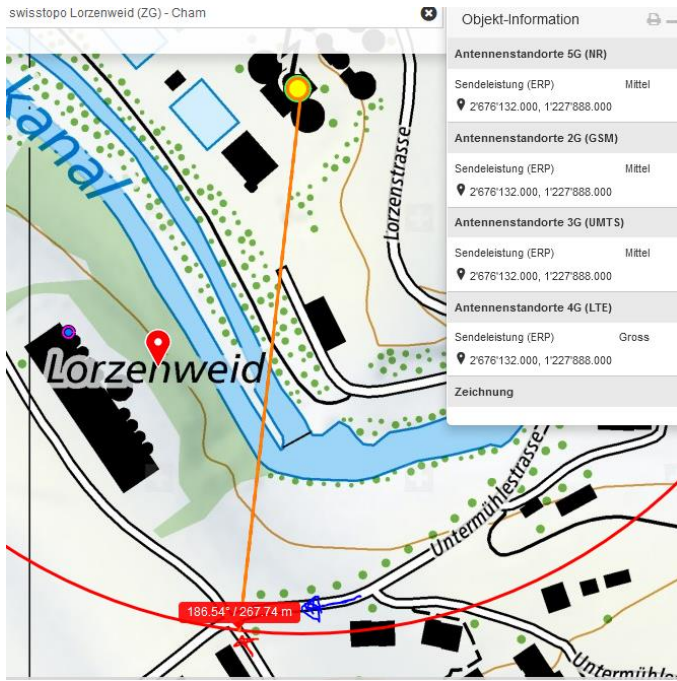

## Cham 29.12.2020

In der Zeit vom 28. bis 31. Dezember 2020 ereigneten sich auf den Strassen des Kantons Zug gesamthaft drei [Verkehrsunfälle](#).

Bei einer Kollision zwischen zwei Autos an der Kreuzung Untermühle-/Lorzenweidstrasse in Cham am 29. Dezember 2020, kurz nach 16 Uhr, hat es das korrektfahrende Auto überschlagen. Dessen Lenker konnte das Fahrzeug selbstständig verlassen. Der 51-Jährige wurde nur leicht verletzt,

<https://www.zg.ch/behoerden/sicherheitsdirektion/zuger-polizei/mediennmitteilungen/001-kanton-zug-ruhiger-jahreswechsel>

Im Kanton Zug sind keine weiteren Informationen erhältlich. Plausibilisierung: ein Auto von oben mit relativ hoher Geschwindigkeit fährt hinten ins Heck des auf der Untermühlenstrasse westwärts fahrenden Kleinwagens.

Doppelstandort Lorze

Wetter trocken, gemäss Polizeibild