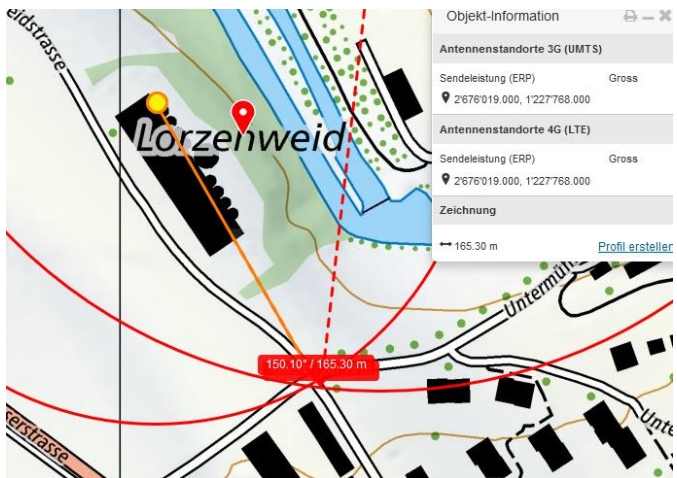

## Cham 29.12.2020

In der Zeit vom 28. bis 31. Dezember 2020 ereigneten sich auf den Strassen des Kantons Zug gesamthaft drei [Verkehrsunfälle](#).

Bei einer Kollision zwischen zwei Autos an der Kreuzung Untermühle-/Lorzenweidstrasse in Cham am 29. Dezember 2020, kurz nach 16 Uhr, hat es das korrektfahrende Auto überschlagen. Dessen Lenker konnte das Fahrzeug selbstständig verlassen. Der 51-Jährige wurde nur leicht verletzt,

<https://www.zg.ch/behoerden/sicherheitsdirektion/zuger-polizei/mediennmitteilungen/001-kanton-zug-ruhiger-jahreswechsel>

Im Kanton Zug sind keine weiteren Informationen erhältlich. Plausibilisierung: ein Auto von oben mit relativ hoher Geschwindigkeit fährt hinten ins Heck des auf der Untermühlenstrasse westwärts fahrenden Kleinwagens.

Doppelstandort Lorze

Wetter trocken, gemäss Polizeibild