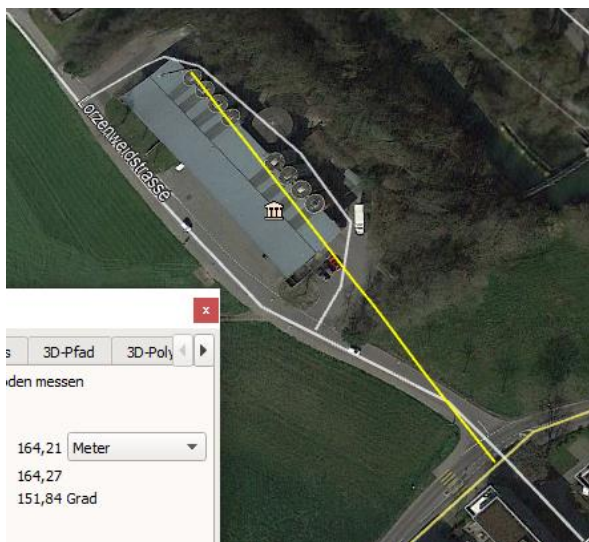

## Cham 29.12.2020

In der Zeit vom 28. bis 31. Dezember 2020 ereigneten sich auf den Strassen des Kantons Zug gesamthaft drei [Verkehrsunfälle](#).

Bei einer Kollision zwischen zwei Autos an der Kreuzung Untermühle-/Lorzenweidstrasse in Cham am 29. Dezember 2020, kurz nach 16 Uhr, hat es das korrektfahrende Auto überschlagen. Dessen Lenker konnte das Fahrzeug selbstständig verlassen. Der 51-Jährige wurde nur leicht verletzt,

<https://www.zg.ch/behoerden/sicherheitsdirektion/zuger-polizei/mediennmitteilungen/001-kanton-zug-ruhiger-jahreswechsel>

Im Kanton Zug sind keine weiteren Informationen erhältlich. Plausibilisierung: ein Auto von oben mit relativ hoher Geschwindigkeit fährt hinten ins Heck des auf der Untermühlenstrasse westwärts fahrenden Kleinwagens.

Doppelstandort Lorze

Wetter trocken, gemäss Polizeibild