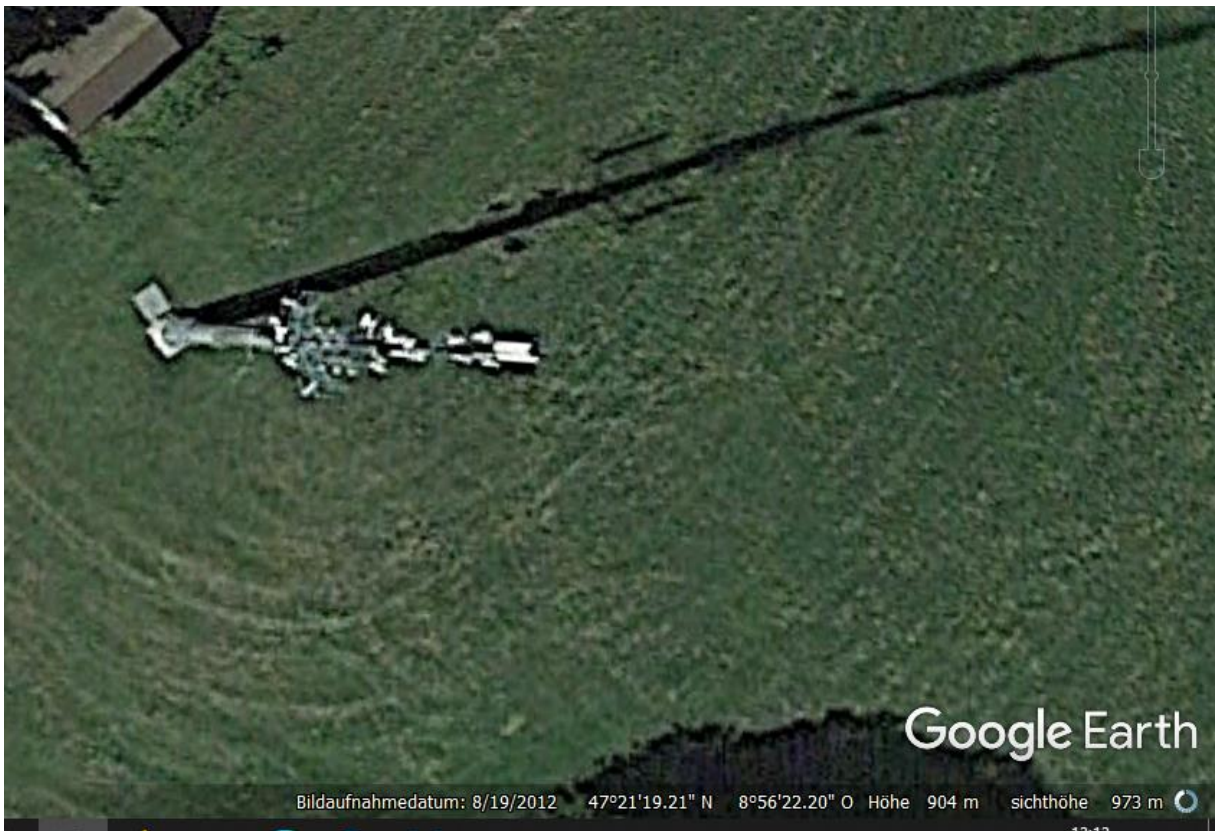

Kurz vor 20 Uhr ging in der Einsatzzentrale der Kantonspolizei Zürich die Meldung ein, dass ein Landwirt vermisst werde. Dieser habe nachmittags für Waldarbeiten den Hof mit dem Traktor verlassen. Vor mit dem Eintreffen der Einsatzkräfte fanden Bekannte den leblosen Mann und dessen Traktor in unwegsamem Gelände im Wald.

Gemäss ersten Erkenntnissen stürzte der 51-jährige Mann mit dem landwirtschaftlichen Fahrzeug aus ungeklärten Gründen ab einem Waldweg rund 40 Meter in die Tiefe und verstarb an der Unfallstelle. Der Unfallhergang wird untersucht.

26.2., Kapo ZH nach Absturzstelle angefragt.

Steg: 2716102 / 1243754 (Flur/Waldweg). Die Unfallstelle ist sehr abgelegen und dort kommt eigentlich ausser Waldarbeiter und Jäger niemand durch

<https://www.zh.ch/de/news-uebersicht/medienmitteilungen/2021/02/2102092f.html>

Rund um das Schnebelhorn ist der Natelempfang ist meistens dürftig, ausser natürlich auf den Hügeln.