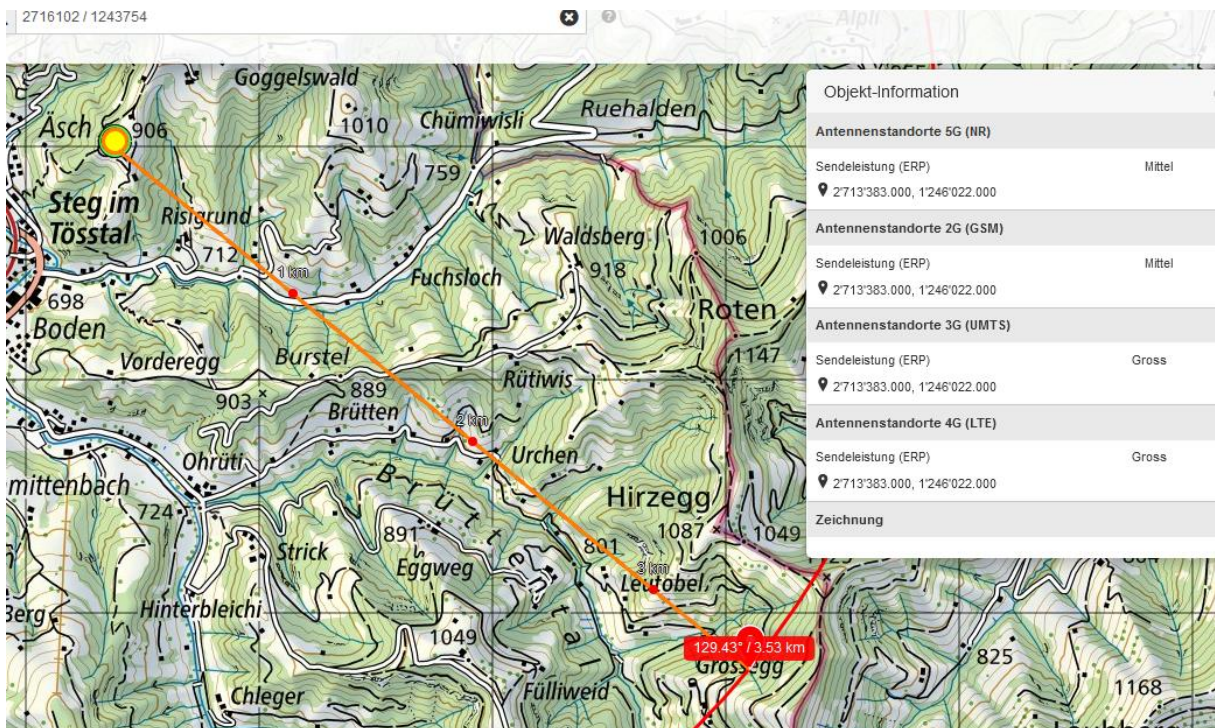

Bei einem Unfall mit einem landwirtschaftlichen Traktor ist am Donnerstagnachmittag (25.2.2021) in Steg im Tösstal (Gemeindegebiet Fischenthal) ein Landwirt tödlich verunfallt.

Spurensicherung an der Unfallstelle Quelle: Kantonspolizei Zürich

Kurz vor 20 Uhr ging in der Einsatzzentrale der Kantonspolizei Zürich die Meldung ein, dass ein Landwirt vermisst werde. Dieser habe nachmittags für Waldarbeiten den Hof mit dem Traktor verlassen. Vor mit dem Eintreffen der Einsatzkräfte fanden Bekannte den leblosen Mann und dessen Traktor in unwegsamem Gelände im Wald.

Gemäss ersten Erkenntnissen stürzte der 51-jährige Mann mit dem landwirtschaftlichen Fahrzeug aus ungeklärten Gründen ab einem Waldweg rund 40 Meter in die Tiefe und verstarb an der Unfallstelle. Der Unfallhergang wird untersucht.

26.2., Kapo ZH nach Absturzstelle angefragt.

Steg: 2716102 / 1243754 (Flur/Waldweg). Die Unfallstelle ist sehr abgelegen und dort kommt eigentlich ausser Waldarbeiter und Jäger niemand durch

<https://www.zh.ch/de/news-uebersicht/medienmitteilungen/2021/02/2102092f.html>