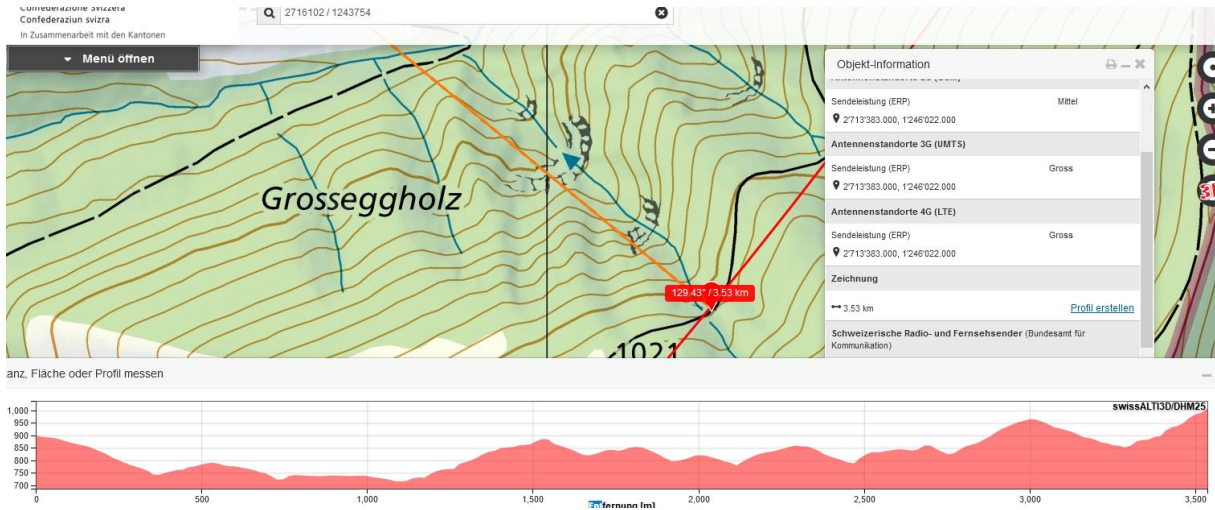

Gemäss ersten Erkenntnissen stürzte der 51-jährige Mann mit dem landwirtschaftlichen Fahrzeug aus ungeklärten Gründen ab einem Waldweg rund 40 Meter in die Tiefe und verstarb an der Unfallstelle. Der Unfallhergang wird untersucht.

Neben der Kantonspolizei Zürich standen die Feuerwehren Fischenthal und Bauma, ein Forst- und ein Abschleppunternehmen sowie ein Notfallseelsorger im Einsatz.

<https://www.zh.ch/de/news-uebersicht/medienmitteilungen/2021/02/2102261r.html>

26.2., Kapo ZH nach Absturzstelle angefragt.

Steg: 2716102 / 1243754 (Flur/Waldweg). Die Unfallstelle ist sehr abgelegen und dort kommt eigentlich ausser Waldarbeiter und Jäger niemand durch

<https://www.zh.ch/de/news-uebersicht/medienmitteilungen/2021/02/2102092f.html>

Rund um das Schnebelhorn ist der Natelempfang ist meistens dürftig, ausser natürlich auf den Hügeln.