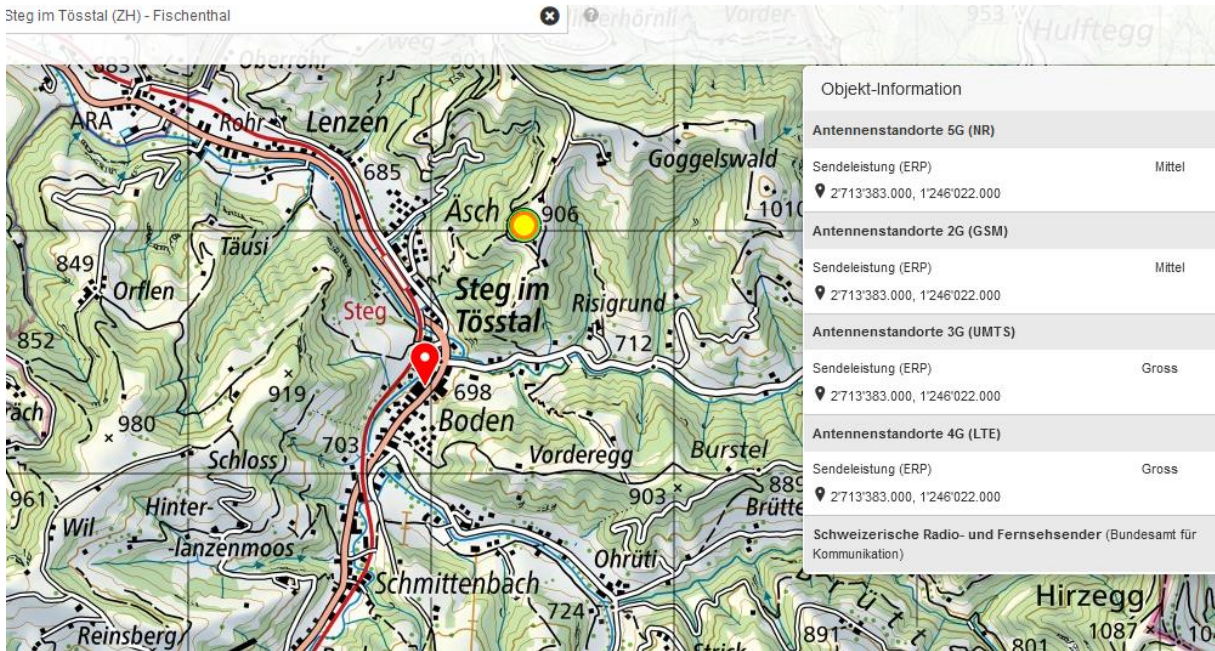

Kurz vor 20 Uhr ging in der Einsatzzentrale der Kantonspolizei Zürich die Meldung ein, dass ein Landwirt vermisst werde. Dieser habe nachmittags für Waldarbeiten den Hof mit dem Traktor verlassen. Vor mit dem Eintreffen der Einsatzkräfte fanden Bekannte den leblosen Mann und dessen Traktor in unwegsamem Gelände im Wald.

Gemäss ersten Erkenntnissen stürzte der 51-jährige Mann mit dem landwirtschaftlichen Fahrzeug aus ungeklärten Gründen ab einem Waldweg rund 40 Meter in die Tiefe und verstarb an der Unfallstelle. Der Unfallhergang wird untersucht.

Neben der Kantonspolizei Zürich standen die Feuerwehren Fischenthal und Bauma, ein Forst- und ein Abschleppunternehmen sowie ein Notfallseelsorger im Einsatz.

<https://www.zh.ch/de/news-uebersicht/medienmitteilungen/2021/02/2102261r.html>

26.2., Kapo ZH nach Absturzstelle angefragt.

Steg: 2716102 / 1243754 (Flur/Waldweg). Die Unfallstelle ist sehr abgelegen und dort kommt eigentlich ausser Waldarbeiter und Jäger niemand durch

<https://www.zh.ch/de/news-uebersicht/medienmitteilungen/2021/02/2102092f.html>