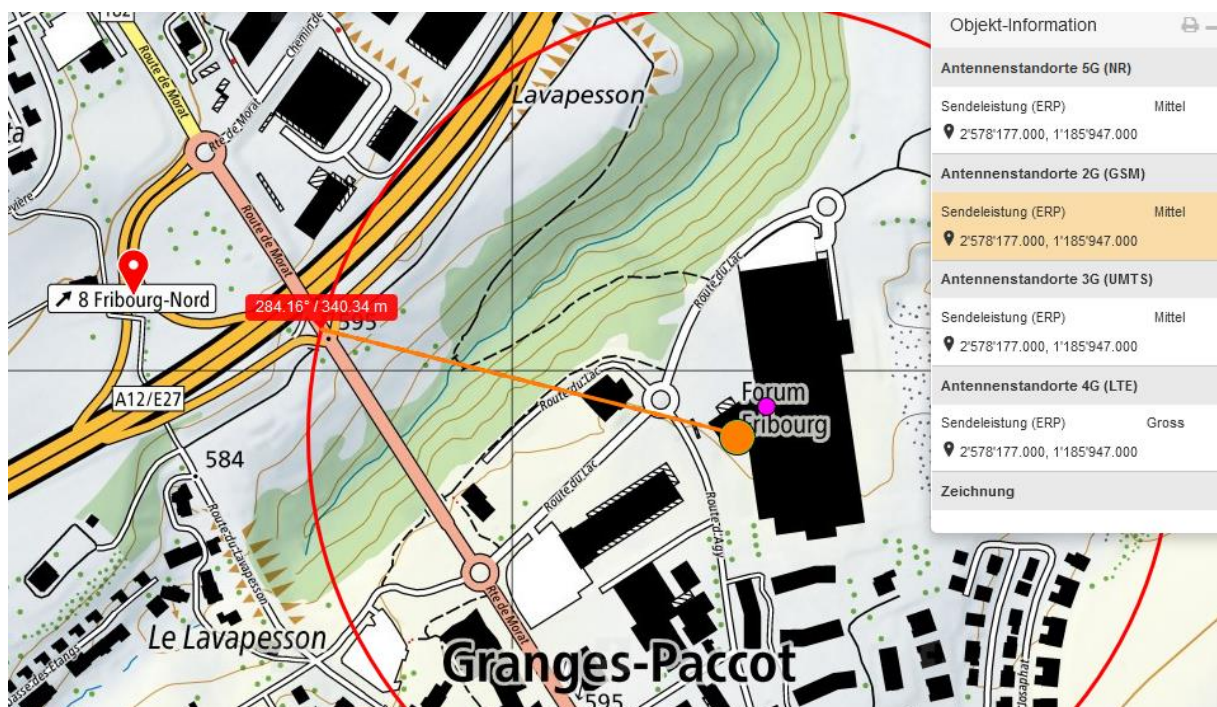

Freiburg Meldung von Viasuisse, 4.04.2021, 18:00

A 12

Viasuisse, Radiomeldung srf 1

Achtung Falschfahrer: zwischen Düdingen und Freiburg-Nord kommt ihnen ein Falschfahrer entgegen. Fahren Sie vorsichtig und überholen sie nicht. Entwarnung um 18.04.

Einfahrt somit in der Ausfahrt Freiburg Nord

Sendereinfluss bei Abbiegen entweder hinten fast direkt auf Fahrer - oder frontal. Verwandte Werte. Der Sender ist auf dem Niveau der Autobahnbrücke, somit Desorientierung im Strahlungszentrum.

Keine eindeutige Herfahrtsrichtung bestimmbar, somit keine Hochspannungsleitungen.

Wetter trocken, gepulste Strahlung ungedämpft

Zum Verständnis der neurologisch/medizinischen Abläufe bei solchen Unfällen: