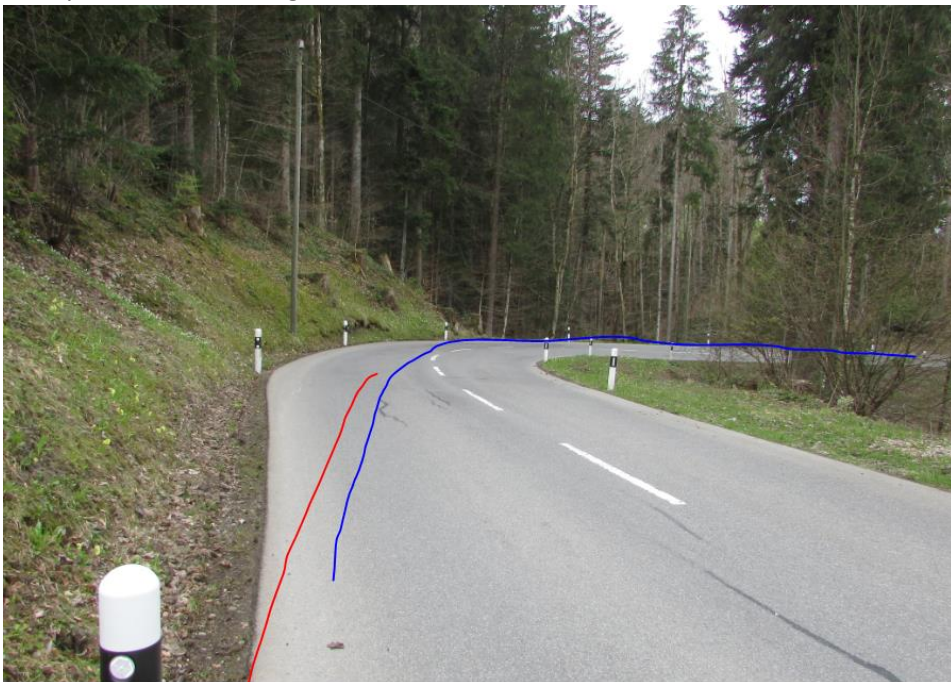

# Hemberg: Mit Motorrad gestürzt

Am Samstag (10.04.2021), kurz nach 14:30 Uhr, ist auf der Wattwilerstrasse ein 59-jähriger Mann mit seinem Motorrad gestürzt. Dabei verletzte er sich leicht.

Der 59-Jährige fuhr von Wattwil in Richtung Hemberg. Aus bislang unbekanntem Gründen kam er in einer Linkskurve rechts von der Fahrbahn ab und befuhr das schneebedeckte Wiesenbord. Dadurch kam der 59-jährige Motorradfahrer zu Fall und verletzte sich leicht. Er wurde durch den Rettungsdienst ins Spital gebracht. Es entstand Sachschaden von mehreren tausend Franken.

[https://www.sg.ch/news/sgch\\_kantonspolizei/2021/04/hemberg--mit-motorrad-gestuerzt.html](https://www.sg.ch/news/sgch_kantonspolizei/2021/04/hemberg--mit-motorrad-gestuerzt.html)

Strecke lässt sich nicht einfach bestimmen, SG gibt keine Auskünfte zu Lokalisierungen.

Führt in diesem Abschnitt aufgrund des Schattenwurfs ca. nach NNO

Eine Messfahrt am 4.5. führt kurz vor Hemberg zum Ziel:

Scheint bereits hoch

oben zu liegen.

Die

Kurve ist progressiv verengend, was für ortsunkundige kaum zu erkennen ist. Zudem in einer Waldpartie, Beleuchtung schwächer.

Die Funkbelastung ist nicht nennenswert, in Senderichtung ein relativ dichter Waldbestand:

Vermutlich

haben Licht und Ortsunkundigkeit zu einem zu schnellen Befahren der Kurve geführt, die Kälte eine schnellere Reaktion reduziert. Möglicherweise hatte zum Unfallzeitpunkt auch eine noch nasse Strasse einen Einfluss: