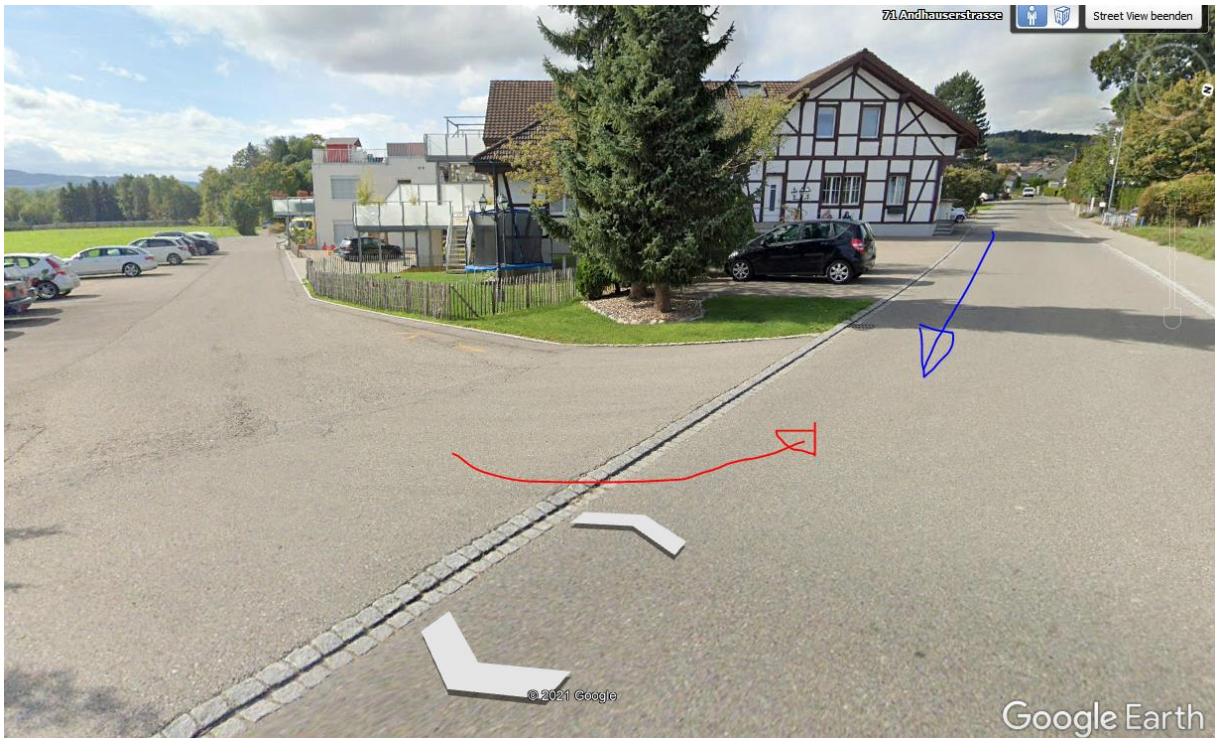

## Bei der Kollision mit einem Auto wurde am Mittwoch in Andhausen ein Motorradfahrer verletzt.

Gemäss bisherigen Erkenntnissen wollte kurz nach 12 Uhr eine 58-jährige Autofahrerin von einer Privatstrasse auf die Andhauserstrasse einbiegen. Dabei kam es zur Kollision mit einem Motorrad, das in Richtung Mattwil fuhr. Der 16-jährige Motorradlenker wurde beim Unfall mittelschwer verletzt und musste durch den Rettungsdienst ins Spital gebracht werden.

Der Sachschaden beträgt mehrere tausend Franken. Die Kantonspolizei Thurgau klärt die genauen Umstände zum Unfallhergang ab.

<https://kapo.tg.ch/news/news-detailseite.html/2149/news/52921/newsarchive/1>

Guten Tag Herr Stettler Die Koordinaten: 47.578564 / 9.176772. Mit freundlichen Grüssen

Unklar, Nachfrage:

Die Autofahrerin wollte von einer Privatstrasse nach links in die Andhauserstrasse einbiegen.  
Koordinaten: 47.5783376 / 9.1777515.

Hier wird der Sender von Berg TG abgeschirmt

Kein Einfluss von Elektromog des Mobilfunknetzes zu erkennen. Distanzen zu Gebäuden um mindestens 20m somit auch Einfluss von wlan unwahrscheinlich. Beim Einbiegen intuitiv vermutlich Blick nach links, wo der Baum im Weg steht, dann nach rechts...