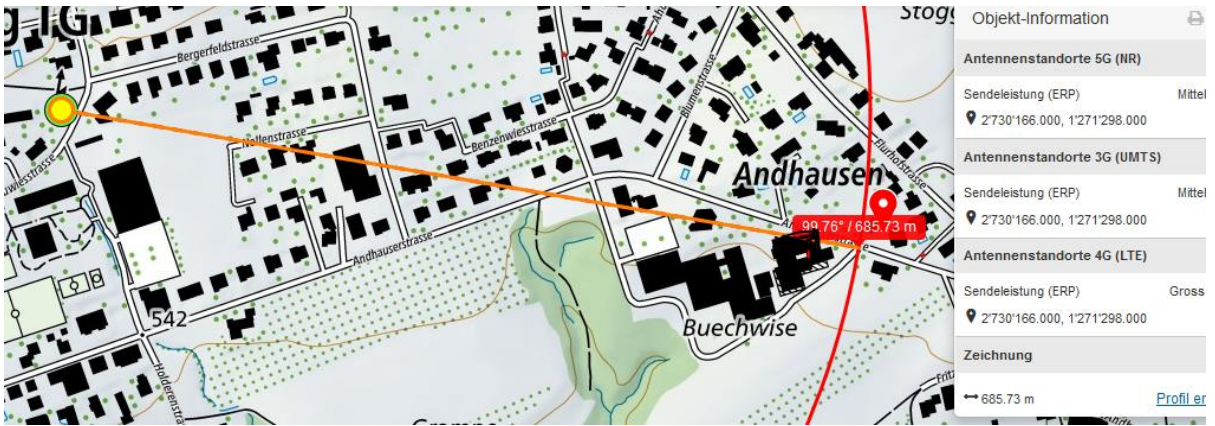

## Bei der Kollision mit einem Auto wurde am Mittwoch in Andhausen ein Motorradfahrer verletzt.

Gemäss bisherigen Erkenntnissen wollte kurz nach 12 Uhr eine 58-jährige Autofahrerin von einer Privatstrasse auf die Andhauserstrasse einbiegen. Dabei kam es zur Kollision mit einem Motorrad, das in Richtung Mattwil fuhr. Der 16-jährige Motorradlenker wurde beim Unfall mittelschwer verletzt und musste durch den Rettungsdienst ins Spital gebracht werden.

Guten Tag Herr Stettler Die Koordinaten: 47.578564 / 9.176772. Mit freundlichen Grüssen

Unklar, Nachfrage:

Die Autofahrerin wollte von einer Privatstrasse nach links in die Andhauserstrasse einbiegen.  
Koordinaten: 47.5783376 / 9.1777515.

Hier wird der Sender von Berg TG abgeschirmt

Kein Einfluss von Elektromog des Mobilfunknetzes zu erkennen. Distanzen zu Gebäuden um mindestens 20m somit auch Einfluss von wlan unwahrscheinlich. Beim Einbiegen intuitiv vermutlich Blick nach links, wo der Baum im Weg steht, dann nach rechts...