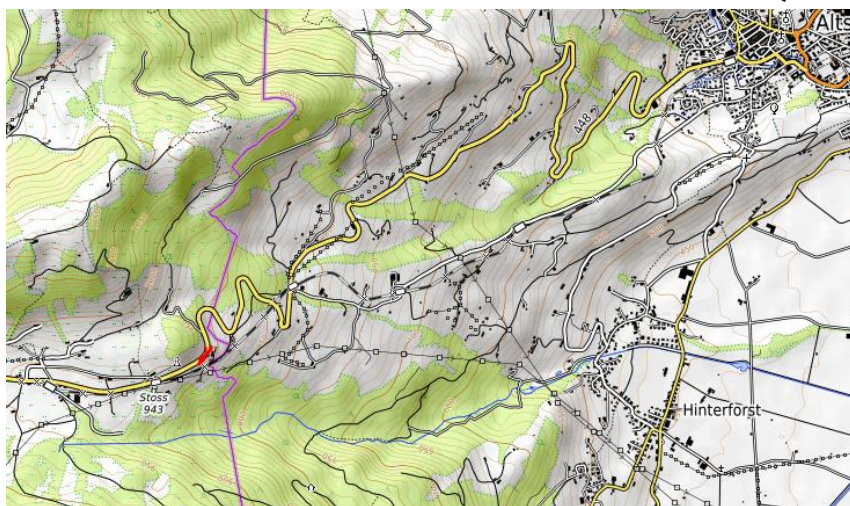

## Töfffahrer nach Selbstunfall schwer verletzt

13.07.2021

Schwere Verletzungen hat sich ein Motorradlenker am Montagabend, 12. Juli 2021, bei einem Selbstunfall mit seinem Motorrad in Gais zugezogen.

Ein 21-jähriger Lenker fuhr um 18.30 Uhr mit seinem Motorrad von Altstätten kommend auf der Stossstrasse in Richtung Gais. In der Rechtskurve unmittelbar vor dem Stoss geriet der Zweiradfahrer mit seiner Maschine ins Rutschen, kam über die Gegenfahrbahn und kollidierte dort mit einem Drahtzaun und einem Eisenpfahl. Anschliessend kam der Lenker mit seinem Motorrad rund 40 Meter unterhalb der Strasse in der angrenzenden Wiese zum Stillstand. Der Motorradfahrer erlitt durch den Sturz schwere, unbestimmte Verletzungen im Beinbereich. Er wurde durch den aufgebotenen Rettungsdienst am Unfallort erstversorgt und anschliessend mit der Rega ins Spital überflogen. Für die Bergung des total beschädigten Motorrades wurde die Pikettgarage aufgeboten.

Der Fahrer dürfte hier zu schnell beschleunigt haben und zu stark in die Rechtskurve gelegen sein; es dürfte ein Streifvorgang mit der Fussraste aufgetreten sein, die Schleifspuren sind linear und lang

Der Wald ist eher dicht und tief

Eine lokale Messung wäre notwendig.

Querte vor 2700 m eine HS 1

Hochspannungsleitungen und Magnetfelder am Boden: <http://people.ee.ethz.ch/~pascal/Hochspann/BBoden.gif>

Hansueli Stettler.Bauökologie.Funkmesstechnik.Lindenstrasse 132.9016 St.Gallen.[www.hansuelistettler.ch](http://www.hansuelistettler.ch).[info@hansuelistettler.ch](mailto:info@hansuelistettler.ch)