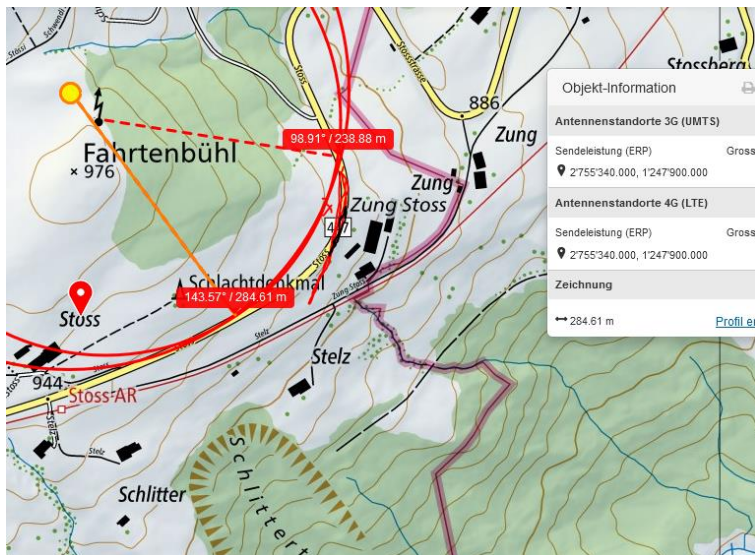

## Töfffahrer nach Selbstunfall schwer verletzt

13.07.2021

Schwere Verletzungen hat sich ein Motorradlenker am Montagabend, 12. Juli 2021, bei einem Selbstunfall mit seinem Motorrad in Gais zugezogen.

Ein 21-jähriger Lenker fuhr um 18.30 Uhr mit seinem Motorrad von Altstätten kommend auf der Stossstrasse in Richtung Gais. In der Rechtskurve unmittelbar vor dem Stoss geriet der Zweiradfahrer mit seiner Maschine ins Rutschen, kam über die Gegenfahrbahn und kollidierte dort mit einem Drahtzaun und einem Eisenpfahl. Anschliessend kam der Lenker mit seinem Motorrad rund 40 Meter unterhalb der Strasse in der angrenzenden Wiese zum Stillstand. Der Motorradfahrer erlitt durch den Sturz schwere, unbestimmte Verletzungen im Beinbereich. Er wurde durch den aufgebotenen Rettungsdienst am Unfallort erstversorgt und anschliessend mit der Rega ins Spital überflogen. Für die Bergung des total beschädigten Motorrades wurde die Pikettgarage aufgeboten.

Der Fahrer dürfte hier zu schnell beschleunigt haben und zu stark in die Rechtskurve gelegen sein; es dürfte ein Streifvorgang mit der Fussraste aufgetreten sein, die Schleifspuren sind linear und lang

Der Wald ist eher dicht und tief

Eine lokale Messung wäre notwendig.

Querte vor 2700 m eine HS 1

Hochspannungsleitungen und Magnetfelder am Boden: <http://people.ee.ethz.ch/~pascal/Hochspann/BBoden.gif>

Hansueli Stettler.Bauökologie.Funkmesstechnik.Lindenstrasse 132.9016 St.Gallen.[www.hansuelistettler.ch](http://www.hansuelistettler.ch).[info@hansuelistettler.ch](mailto:info@hansuelistettler.ch)