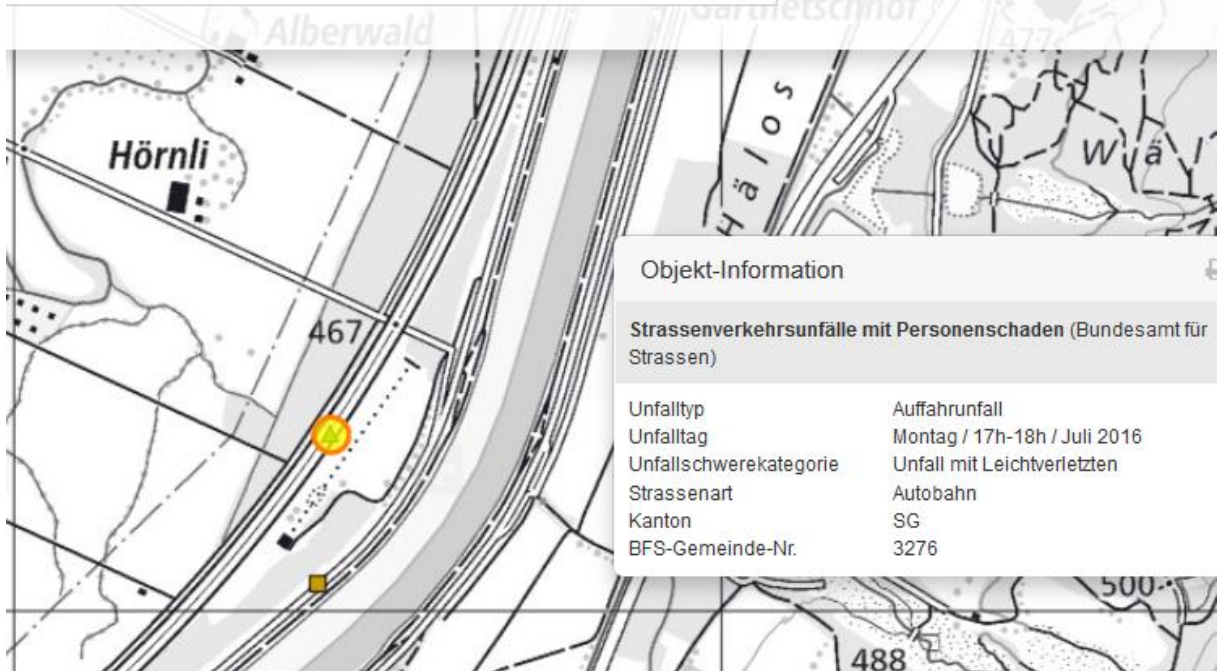

Weite: Auffahrunfall zwischen Tanklastwagen und Auto

Am Montag (11.07.2016), um 17 Uhr, hat sich auf der A13, Richtung Sargans, ein Auffahrunfall zwischen einem Tanklastwagen und einem Auto ereignet. Dabei verletzte sich die 19-jährige Autofahrerin.

Die 19-jährige Autofahrerin fuhr auf der A13 Richtung Sargans. Dabei wurde sie vom plötzlich aufkommenden, heftigen Regen überrascht und verlangsamte deshalb ihre Fahrt. Gleichzeitig fuhr ein 44-jähriger Fahrer eines Tanklastwagens in dieselbe Richtung. Er bemerkte das langsamer fahrende Auto zu spät. Trotz eines Bremsversuchs prallte sein Lastwagen gegen das Heck des Autos. Durch die Wucht des Aufpralls wurde das Auto gegen die Randleitplanke geschleudert und anschliessend wieder auf den Normalstreifen abgewiesen. Die Autofahrerin verletzte sich leicht und musste vom Rettungsdienst ins Spital gebracht werden. Der Sachschaden beläuft sich auf mehr als zehntausend Franken.

t Weite (SG) - Wartau

Weite (SG) - Wartau