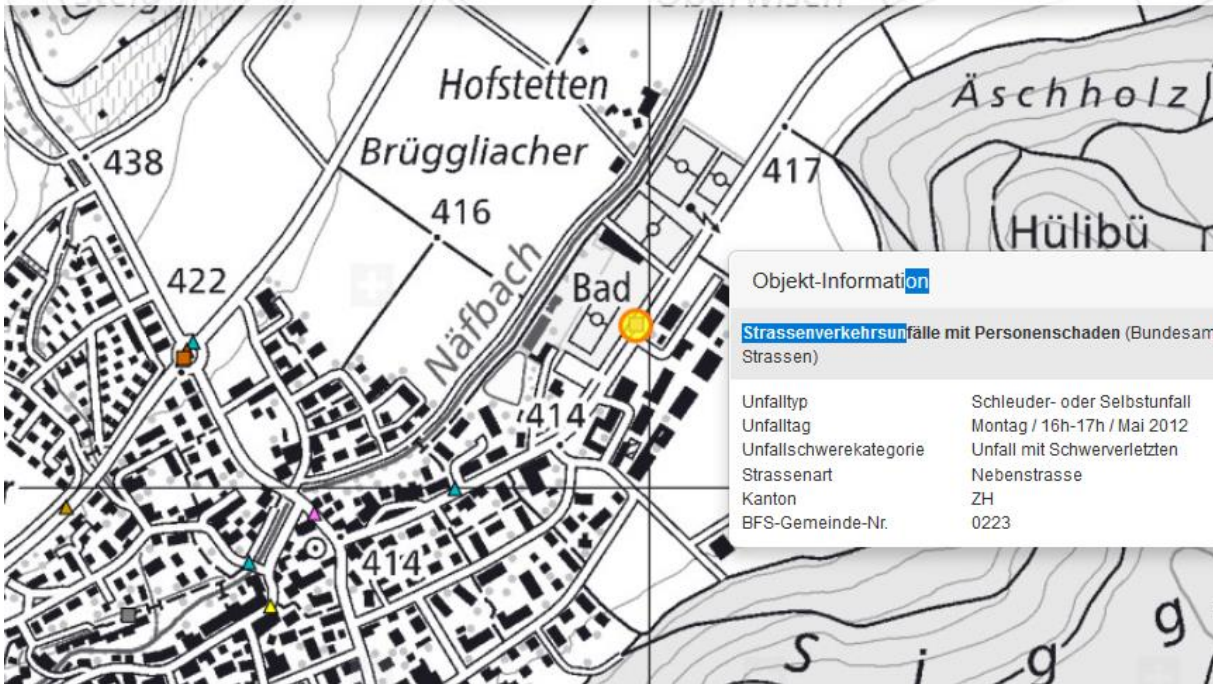

Neftenbach (ZH)

Objekt-Information

Strassenverkehrsunfälle mit Personenschaden (Bundesamt Strassen)

Unfalltyp	Schleuder- oder Selbstunfall
Unfalltag	Montag / 16h-17h / Mai 2012
Unfallschwerekategorie	Unfall mit Schwerverletzten
Strassenart	Nebenstrasse
Kanton	ZH
BFS-Gemeinde-Nr.	0223

Neftenbach (ZH)