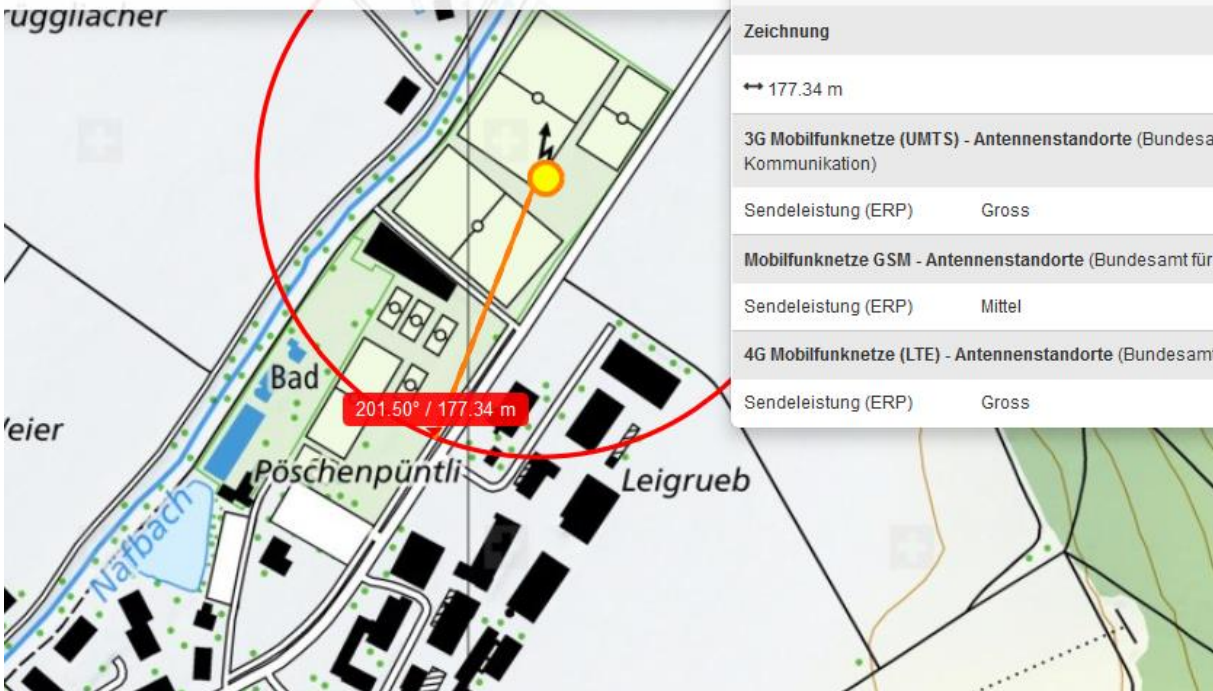

## Neftenbach: Velofahrer gestürzt - Zeugenaufruf

Beim Sturz mit seinem Fahrrad hat sich am Montagabend (07.05.2012) in Neftenbach ein Velofahrer verletzt.

Ein 48-jähriger Mann fuhr mit seinem Fahrrad gegen 16.30 Uhr auf dem Radweg von Neftenbach in Richtung Riet. Auf Höhe der Freizeitsportanlage verlor der Velofahrer aus noch nicht geklärten Gründen die Herrschaft über sein Fahrrad und stürzte zu Boden. Der Lenker zog sich beim Sturz schwere Beinverletzungen zu und musste von der Sanität ins Spital transportiert werden. Am Fahrrad entstand kein Sachschaden.

**Zeugenaufruf:**

Personen, die sachdienliche Angaben zum Unfallhergang machen können, werden gebeten, sich mit der Kantonspolizei Zürich, Verkehrszug Winterthur, Tel. 052 208 17 00, in Verbindung zu setzen.

Im Bildhintergrund – über dem quergestellten Lieferwagen - ist der Sender sichtbar.

Neftenbach (ZH)

Objekt-Information

Strassenverkehrsunfälle mit Personenschaden (Bundesamt Strassen)

Unfalltyp	Schleuder- oder Selbstunfall
Unfalltag	Montag / 16h-17h / Mai 2012
Unfallschwerekategorie	Unfall mit Schwerverletzten
Strassenart	Nebenstrasse
Kanton	ZH
BFS-Gemeinde-Nr.	0223

Neftenbach (ZH)

Objekt-Information

Zeichnung

↔ 177.34 m

3G Mobilfunknetze (UMTS) - Antennenstandorte (Bundesamt Kommunikation)

Sendeleistung (ERP) Gross

Mobilfunknetze GSM - Antennenstandorte (Bundesamt für