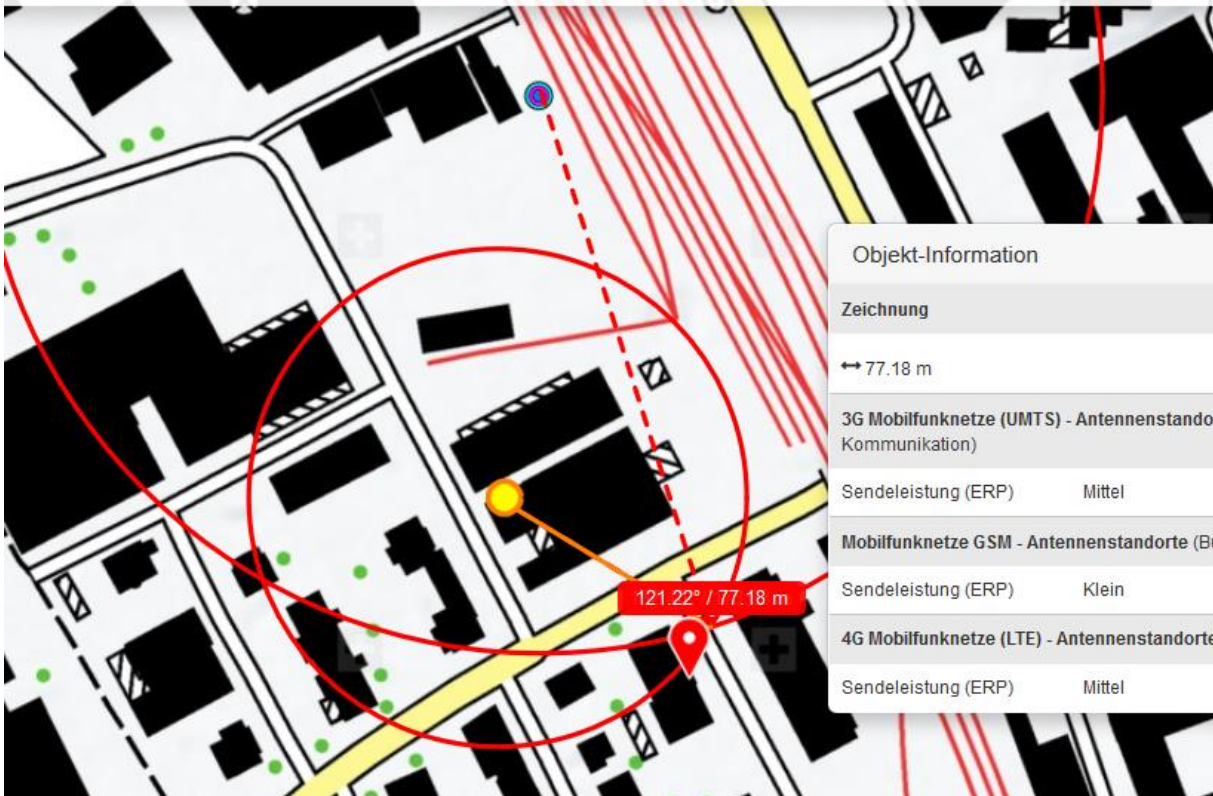

Frikartstrasse herkommenden und nach rechts in die Strengelbacherstrasse einmündenden Lastwagen erfasst, als sie auf dem Radstreifen in Richtung Bahnübergang fuhr. In der Folge geriet sie mit ihrem Velo unter den Lastwagen.

Dabei zog sie sich Verletzungen zu, weshalb sie durch die alarmierte Ambulanzbesatzung ins Spital eingeliefert wurde.

Die erlittenen Verletzungen dürften leicht bis mittelschwer sein.

Zur Tatbestandsaufnahme und Spurensicherung am Unfallort musste die Strengelbacherstrasse für den Verkehr gesperrt werden. Die Feuerwehr leitete den Verkehr örtlich um. Neben der Unfallgruppe der Kantonspolizei standen auch Einsatzkräfte der Regionalpolizei Zofingen im Einsatz.

Frikartstrasse 2 4800 Zofingen

Objekt-Information

Zeichnung

↔ 173.63 m

Mobilfunknetze GSM - Antennenstandorte (Bundesamt für Komm

Sendeleistung (ERP) Mittel

3G Mobilfunknetze (UMTS) - Antennenstandorte (Bundesamt für Kommunikation)

Sendeleistung (ERP) Mittel

4G Mobilfunknetze (LTE) - Antennenstandorte (Bundesamt für Ko

Sendeleistung (ERP) Gross

Frikartstrasse 2 4800 Zofingen

Objekt-Information

Zeichnung

↔ 77.18 m

3G Mobilfunknetze (UMTS) - Antennenstandorte (Bundesamt für Kommunikation)