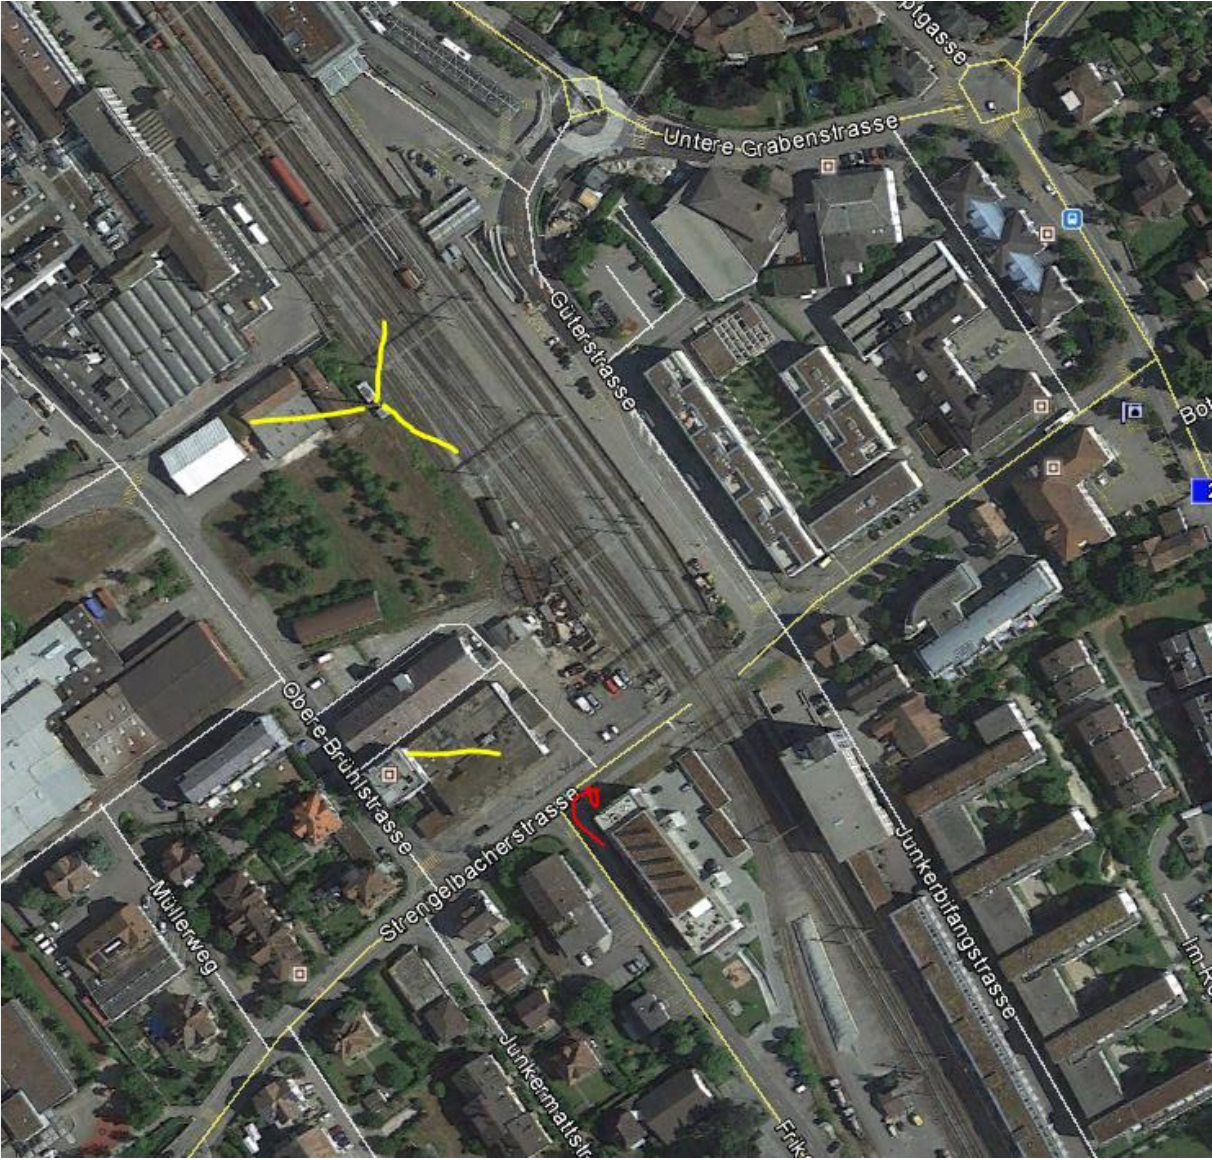

Frikartstrasse herkommenden und nach rechts in die Strengelbacherstrasse einmündenden Lastwagen erfasst, als sie auf dem Radstreifen in Richtung Bahnübergang fuhr. In der Folge geriet sie mit ihrem Velo unter den Lastwagen.

Dabei zog sie sich Verletzungen zu, weshalb sie durch die alarmierte Ambulanzbesatzung ins Spital eingeliefert wurde.

Die erlittenen Verletzungen dürften leicht bis mittelschwer sein.

Zur Tatbestandsaufnahme und Spurensicherung am Unfallort musste die Strengelbacherstrasse für den Verkehr gesperrt werden. Die Feuerwehr leitete den Verkehr örtlich um. Neben der Unfallgruppe der Kantonspolizei standen auch Einsatzkräfte der Regionalpolizei Zofingen im Einsatz.

Obere Brühlstrasse

© 2017 Google

Bildaufnahmedatum: 11/2014 47°17'08.75" N 7°56'39.28" O Höhe

© 2017 Google

Bildaufnahmedatum: 11/2014 47°17'08.34" N 7°56'37.59" O Hof

Bildaufnahmedatum: 7/2013 47°17'03.47" N 7°56'40.36" O Höhe 445 m