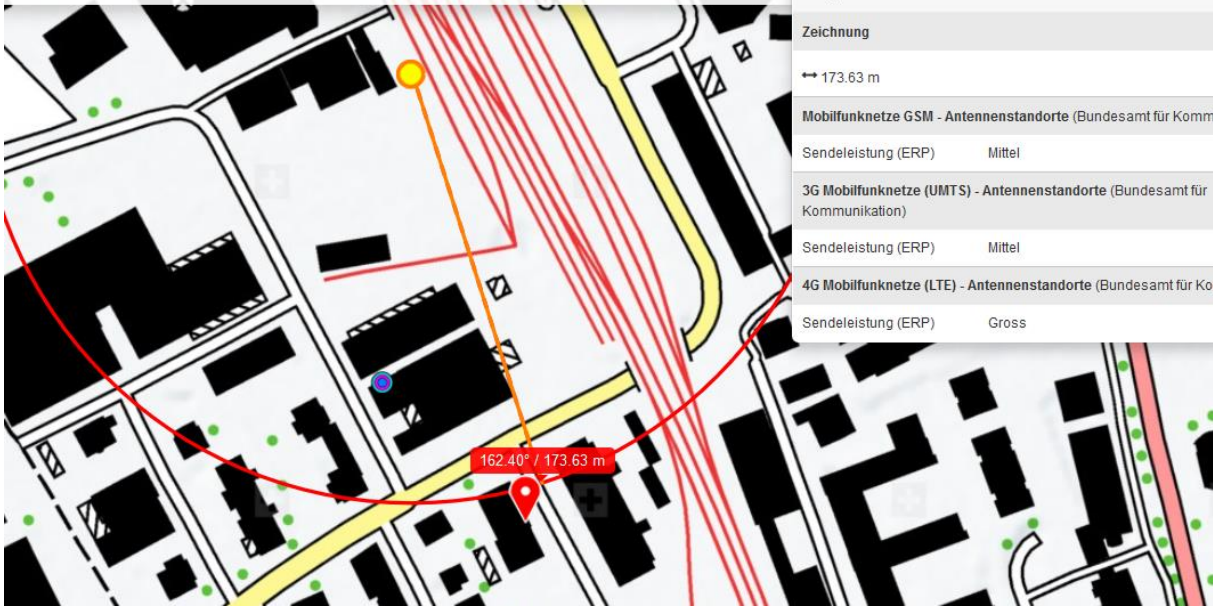

Frikartstrasse herkommenden und nach rechts in die Strengelbacherstrasse einmündenden Lastwagen erfasst, als sie auf dem Radstreifen in Richtung Bahnübergang fuhr. In der Folge geriet sie mit ihrem Velo unter den Lastwagen.

Dabei zog sie sich Verletzungen zu, weshalb sie durch die alarmierte Ambulanzbesatzung ins Spital eingeliefert wurde.

Die erlittenen Verletzungen dürften leicht bis mittelschwer sein.

Zur Tatbestandsaufnahme und Spurensicherung am Unfallort musste die Strengelbacherstrasse für den Verkehr gesperrt werden. Die Feuerwehr leitete den Verkehr örtlich um. Neben der Unfallgruppe der Kantonspolizei standen auch Einsatzkräfte der Regionalpolizei Zofingen im Einsatz.

Obere Brühlstrasse

© 2017 Google

Bildaufnahmedatum: 11/2014 47°17'08.75" N 7°56'39.28" O Höhe

© 2017 Google

Bildaufnahmedatum: 11/2014 47°17'08.34" N 7°56'37.59" O Hof

Bildaufnahmedatum: 7/2013 47°17'03.47" N 7°56'40.36" O Höhe 445 m

Frikartstrasse 2 4800 Zofingen

Objekt-Information

Zeichnung

↔ 173.63 m

Mobilfunknetze GSM - Antennenstandorte (Bundesamt für Komm

Sendeleistung (ERP) Mittel

3G Mobilfunknetze (UMTS) - Antennenstandorte (Bundesamt für Kommunikation)