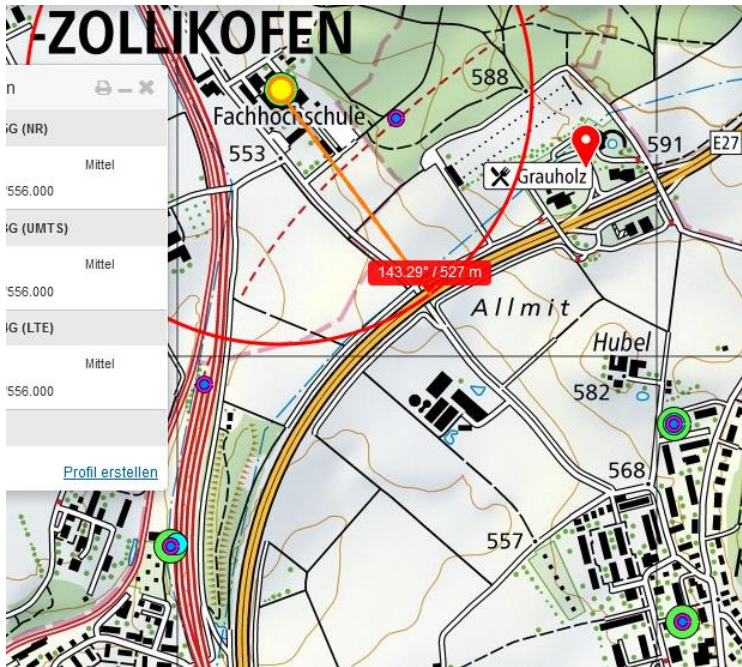

Die Meldung zu einem Unfall auf der Autobahn A1 bei Ittigen erreichte die Kantonspolizei Bern am Donnerstag, 11. November 2021, kurz nach 14.10 Uhr. Gemäss aktuellen Erkenntnissen waren ein Lastwagen und zwei Autos auf der A1 von Bern herkommend in Richtung Zürich unterwegs, als es kurz vor der Autobahnraststätte Grauholz bei einem Fahrstreifenwechsel zum Unfall kam. Der Lastwagen kollidierte dabei zunächst seitlich mit einem Auto, welches auf dem ersten Überholstreifen fuhr. In der Folge kollidierte das Auto mit einem weiteren Auto, welches auf dem zweiten Überholstreifen unterwegs war.

Die Lenkerin des Autos, welches auf dem ersten Überholstreifen fuhr, wurde beim Unfall leicht verletzt. Sie wurde mit der Ambulanz zur Kontrolle ins Spital gefahren. Die übrigen Fahrzeuginsassen – der Lastwagenfahrer und der Lenker des zweiten verunfallten Autos – blieben unverletzt.

Infolge der Unfallarbeiten waren auf dem dreispurigen Autobahnabschnitt zwei Spuren gesperrt. Es kam zu Rückstau. Ermittlungen zum Unfall wurden aufgenommen. (Iz)

<https://www.police.be.ch/de/start/themen/news/medienmitteilungen.html?newsID=29fa9d03-e489-41e3-be48-3e25f8218223>

Ort nicht genau bestimmt kann mehrere hundert Meter abweichen.

Viele Sender in aktivem Winkel.

Dass er auf den mittleren Streifen wechselte, könnte auf eine Lage mit Sicht auf Grauholz verweisen (Aus- Einfahrten ermöglichend)