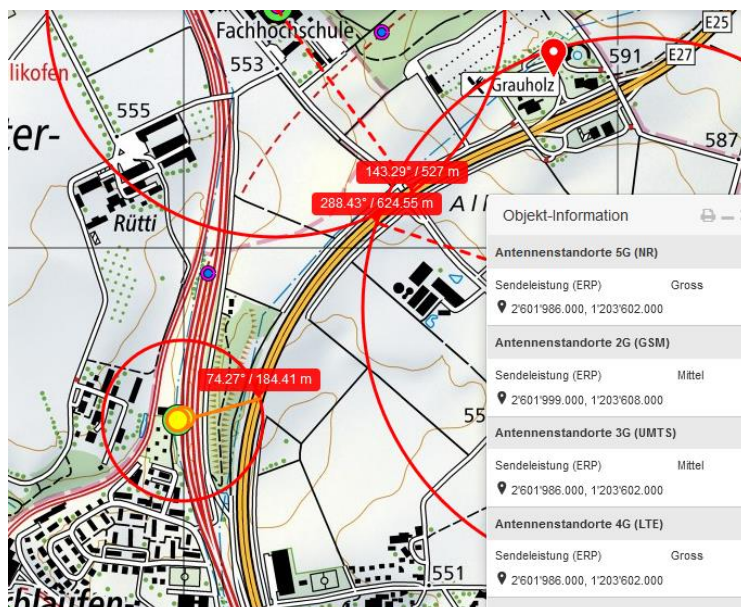

Die Meldung zu einem Unfall auf der Autobahn A1 bei Ittigen erreichte die Kantonspolizei Bern am Donnerstag, 11. November 2021, kurz nach 14.10 Uhr. Gemäss aktuellen Erkenntnissen waren ein Lastwagen und zwei Autos auf der A1 von Bern herkommend in Richtung Zürich unterwegs, als es kurz vor der Autobahnraststätte Grauholz bei einem Fahrstreifenwechsel zum Unfall kam. Der Lastwagen kollidierte dabei zunächst seitlich mit einem Auto, welches auf dem ersten Überholstreifen fuhr. In der Folge kollidierte das Auto mit einem weiteren Auto, welches auf dem zweiten Überholstreifen unterwegs war.

Die Lenkerin des Autos, welches auf dem ersten Überholstreifen fuhr, wurde beim Unfall leicht verletzt. Sie wurde mit der Ambulanz zur Kontrolle ins Spital gefahren. Die übrigen Fahrzeuginsassen – der Lastwagenfahrer und der Lenker des zweiten verunfallten Autos – blieben unverletzt.

Infolge der Unfallarbeiten waren auf dem dreispurigen Autobahnabschnitt zwei Spuren gesperrt. Es kam zu Rückstau. Ermittlungen zum Unfall wurden aufgenommen. (Iz)

<https://www.police.be.ch/de/start/themen/news/medienmitteilungen.html?newsID=29fa9d03-e489-41e3-be48-3e25f8218223>

Ort nicht genau bestimmt kann mehrere hundert Meter abweichen.

Viele Sender in aktivem Winkel.

Dass er auf den mittleren Streifen wechselte, könnte auf eine Lage mit Sicht auf Grauholz verweisen (Aus- Einfahrten ermöglichend)