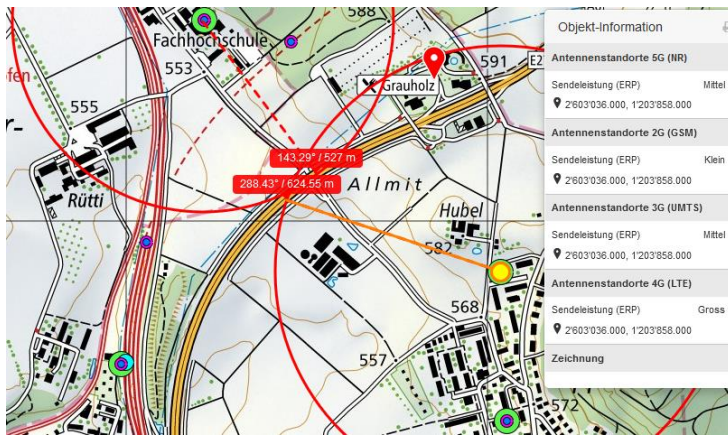

Die Meldung zu einem Unfall auf der Autobahn A1 bei Ittigen erreichte die Kantonspolizei Bern am Donnerstag, 11. November 2021, kurz nach 14.10 Uhr. Gemäss aktuellen Erkenntnissen waren ein Lastwagen und zwei Autos auf der A1 von Bern herkommend in Richtung Zürich unterwegs, als es kurz vor der Autobahnraststätte Grauholz bei einem Fahrstreifenwechsel zum Unfall kam. Der Lastwagen kollidierte dabei zunächst seitlich mit einem Auto, welches auf dem ersten Überholstreifen fuhr. In der Folge kollidierte das Auto mit einem weiteren Auto, welches auf dem zweiten Überholstreifen unterwegs war.

Die Lenkerin des Autos, welches auf dem ersten Überholstreifen fuhr, wurde beim Unfall leicht verletzt. Sie wurde mit der Ambulanz zur Kontrolle ins Spital gefahren. Die übrigen Fahrzeuginsassen – der Lastwagenfahrer und der Lenker des zweiten verunfallten Autos – blieben unverletzt.

Infolge der Unfallarbeiten waren auf dem dreispurigen Autobahnabschnitt zwei Spuren gesperrt. Es kam zu Rückstau. Ermittlungen zum Unfall wurden aufgenommen. (Iz)

<https://www.police.be.ch/de/start/themen/news/medienmitteilungen.html?newsID=29fa9d03-e489-41e3-be48-3e25f8218223>

Ort nicht genau bestimmt kann mehrere hundert Meter abweichen.

Viele Sender in aktivem Winkel.

Dass er auf den mittleren Streifen wechselte, könnte auf eine Lage mit Sicht auf Grauholz verweisen (Aus- Einfahrten ermöglichend)