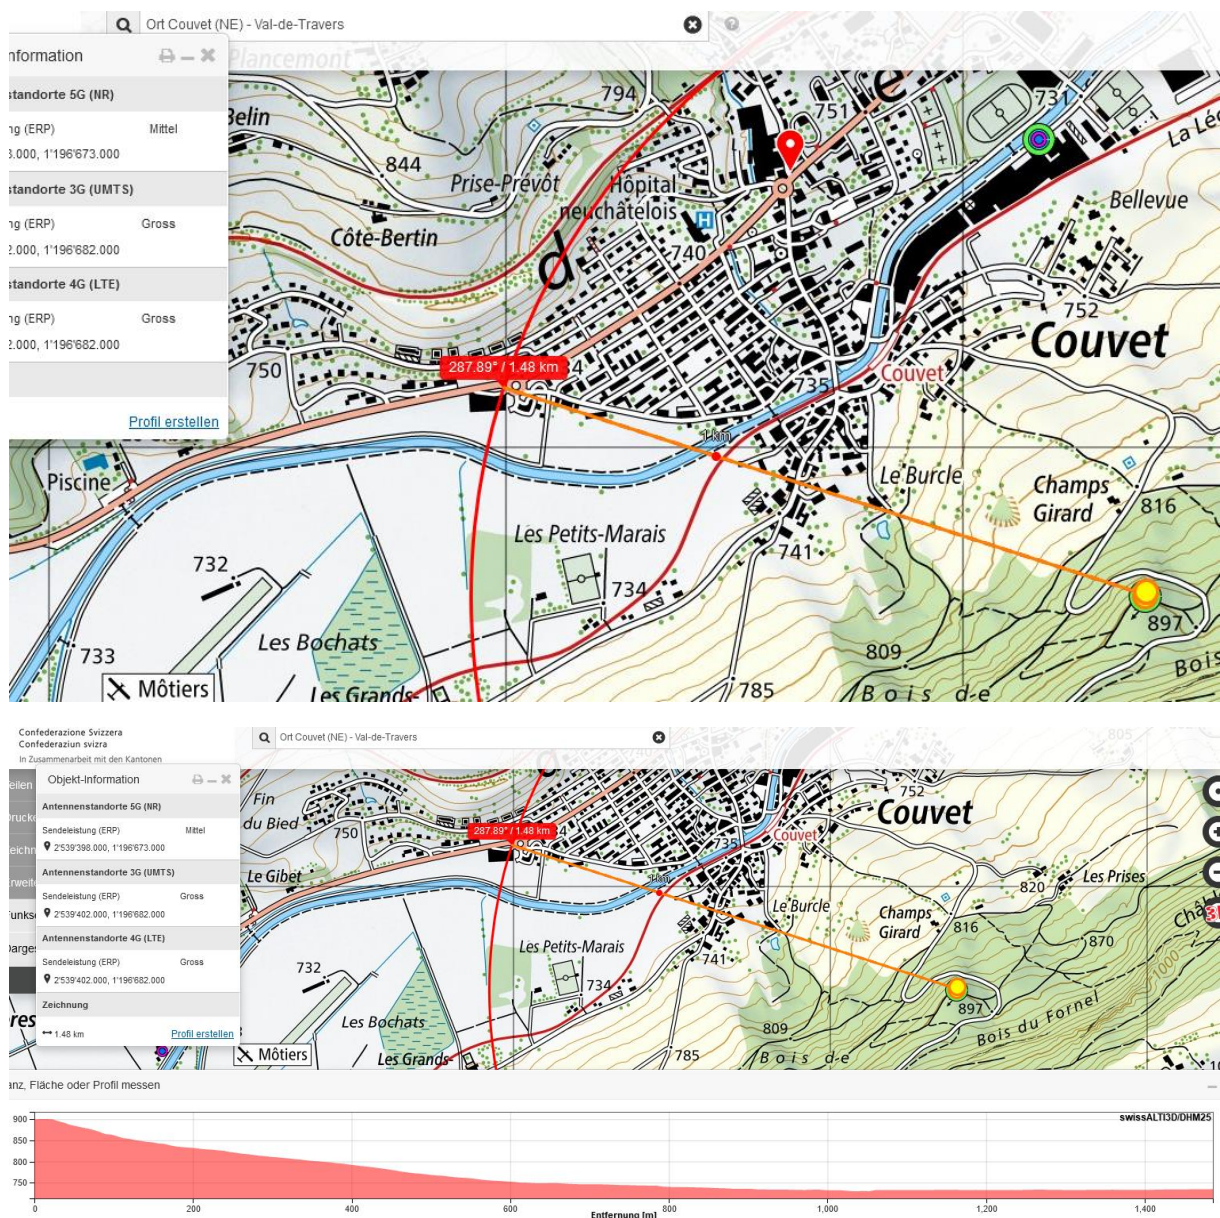

Couvet accident de circulation dégâts matériels

Samedi 8 janvier à 19h40, une voiture conduite par une habitante des Hauts-Geneveys, âgée de 53 ans, circulait de Boveresse à Couvet. Arrivée dans le giratoire de Couvet-Ouest, elle a heurté l'îlot central, avant de s'immobiliser à l'est du giratoire.

<https://www.ne.ch/autorites/DESC/PONE/medias/Pages/20220108-Couvet-accident-de-circulation-degats-materiels.aspx>

- Elektrosmog im Unfallablauf

Die Strahlung erreicht sie seit 80m – ein Sekundenschlaf, da keine Bremsreaktion vorliegt.

Wetter Schneefall, Strahlung

gedämpft.

Zum Verständnis der neurologisch/medizinischen Abläufe bei solchen Unfällen:

Niels Kuster et al. **NFP 57** http://www.snf.ch/SiteCollectionDocuments/nfp/nfp57/nfp57_synthese_d.pdf
 Mobilfunk bewirkt Veränderungen der Hirnströme