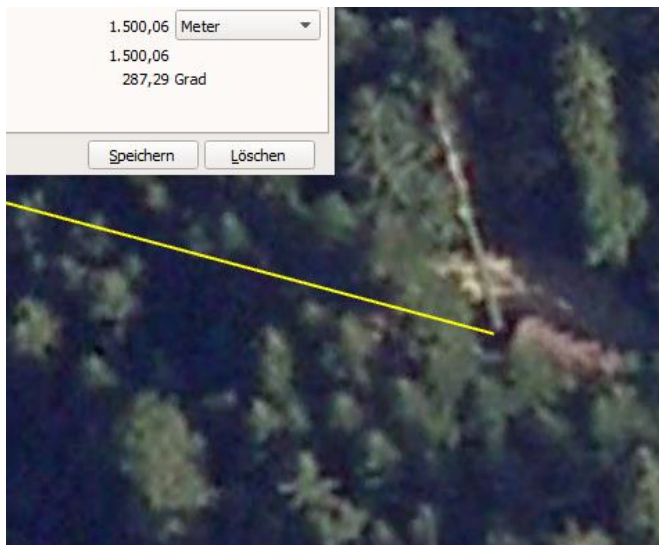

Couvet accident de circulation dégâts matériels

Samedi 8 janvier à 19h40, une voiture conduite par une habitante des Hauts-Geneveys, âgée de 53 ans, circulait de Boveresse à Couvet. Arrivée dans le giratoire de Couvet-Ouest, elle a heurté l'îlot central, avant de s'immobiliser à l'est du giratoire.

<https://www.ne.ch/autorites/DESC/PONE/medias/Pages/20220108-Couvet-accident-de-circulation-degats-materiels.aspx>

- Elektrosmog im Unfallablauf

Die Strahlung erreicht sie seit 80m – ein Sekundenschlaf, da keine Bremsreaktion vorliegt.