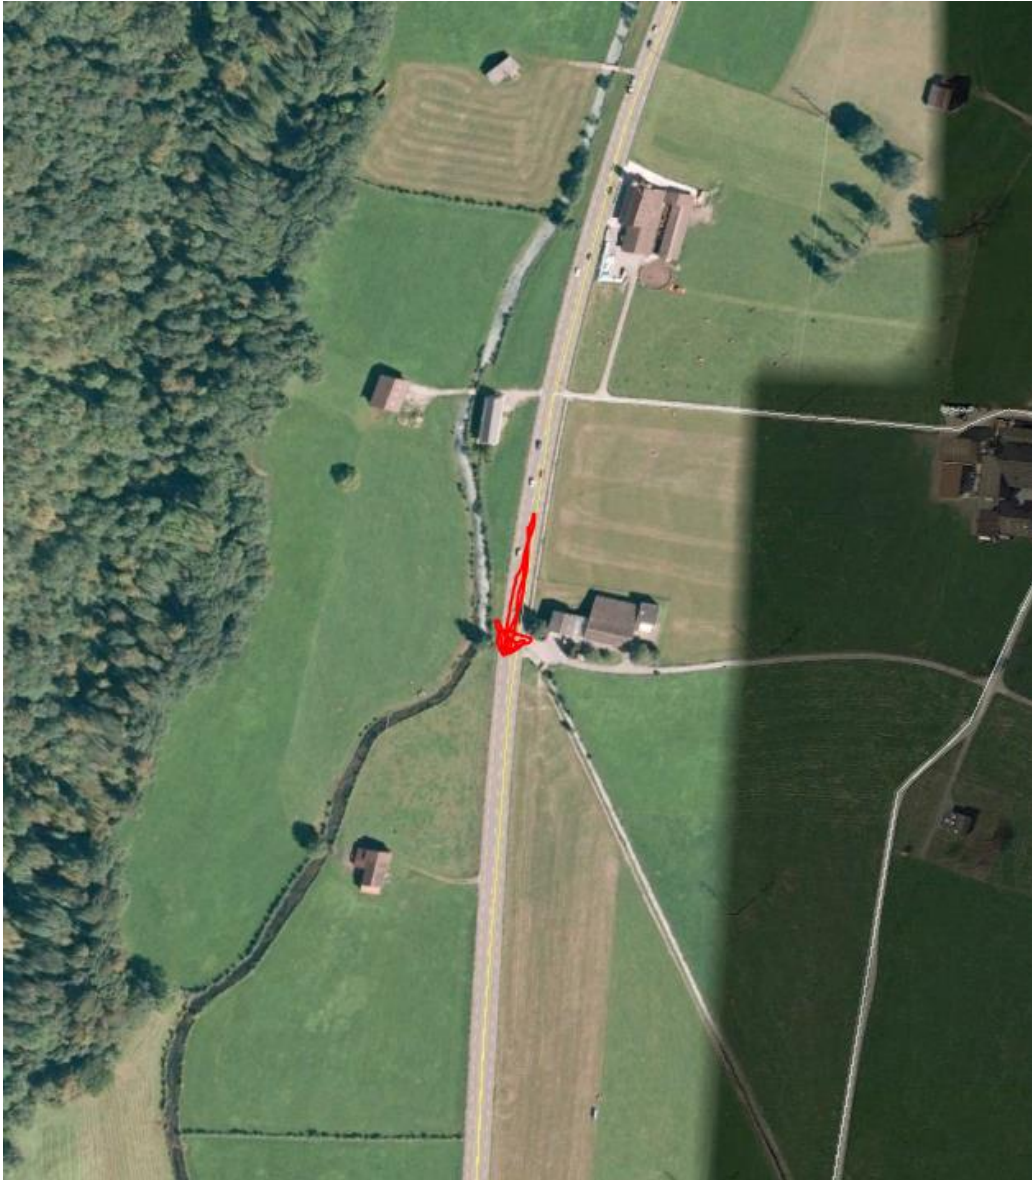

Näfels GL - Sattelschlepper-Fahrer von Fahrzeugkolonne überrascht

Autor/Quelle: Kapo GL

Am Montag, 01.06.2015, 16.20 Uhr, ereignete sich auf der Hauptstrasse in Näfels ein Verkehrsunfall mit Sachschadenfolge.

Der Lenker eines Sattelschleppers war auf der Hauptstrasse zwischen Näfels und Netstal unterwegs, als er durch eine vor ihm stehende Fahrzeugkolonne überrascht wurde. Um einen Auffahrunfall zu vermeiden, bremste der 35-jährige Schweizer stark ab und wich nach rechts aus. In der Folge kam es zu einer Kollision mit einem Röhrenzaun. Beim Unfall wurde niemand verletzt. Am Fahrzeug und an der Strasseneinrichtung entstand Sachschaden.

Näfels (GL) - Glarus Nord

PS vor Netstal quer **später** eine HS.-Leitung
Feld 8752 Näfels