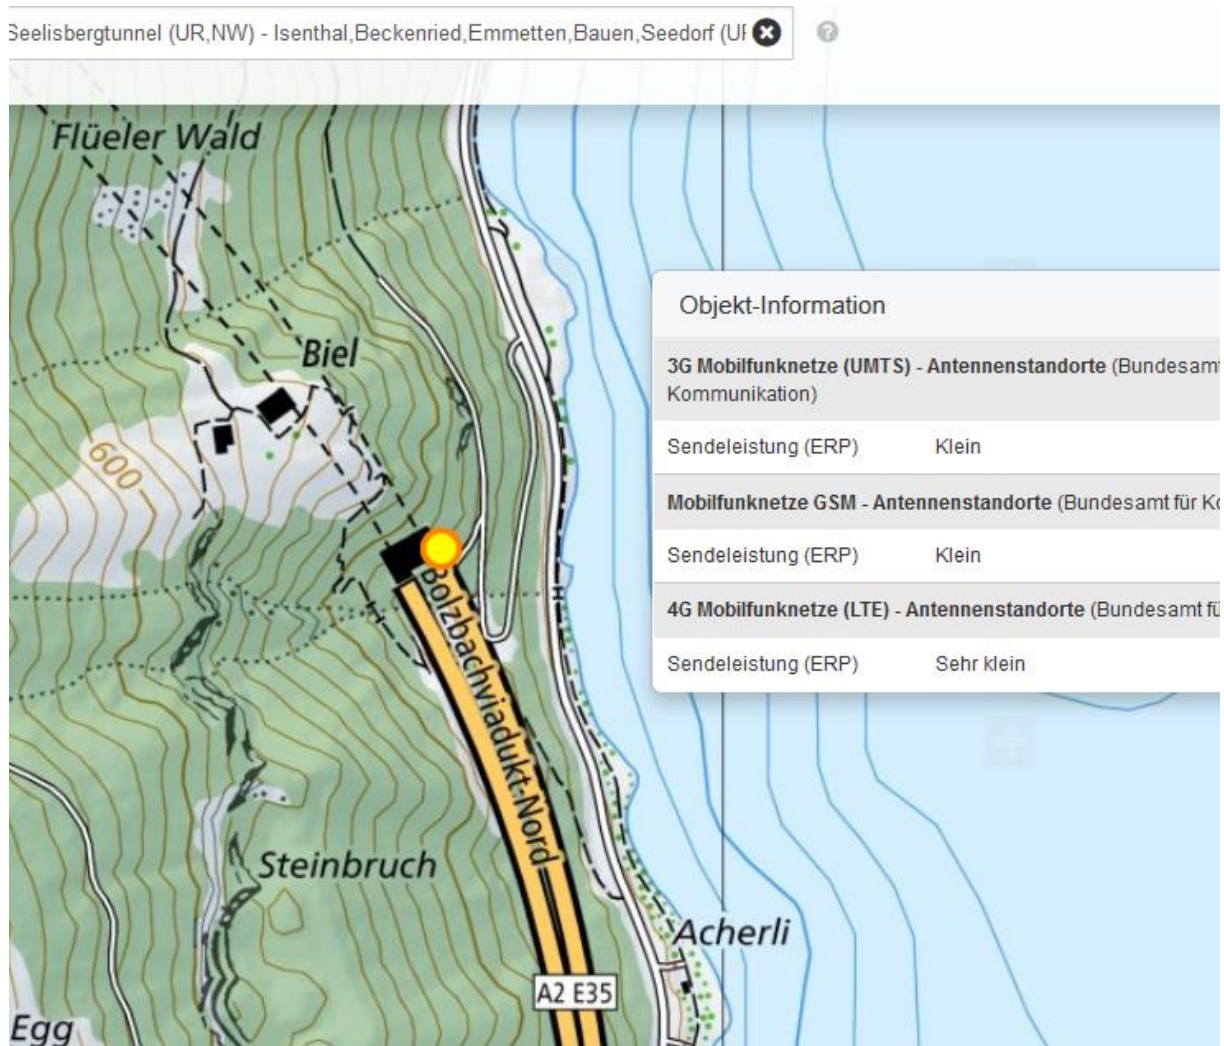

Seedorf: Selbstunfall auf der Autobahn A2 – niemand verletzt

Am Montagmorgen, 11. Dezember 2017, kurz **nach 06.00 Uhr**, fuhr der Lenker eines Personenwagens mit **Berner** Kontrollschildern auf der Autobahn A2 in südliche Fahrtrichtung. Kurz nach dem Seelisbergtunnel kam es aus derzeit unbekanntem Gründen zu einer Kollision mit der Mittelleitplanke. Durch den Aufprall wurde das Fahrzeug weggeschleudert und prallte in der Folge gegen die rechtsseitige Leitplanke. Verletzt wurde niemand. Der Sachschaden beträgt rund 30'000 Franken.

http://www.ur.ch/de/aktuelles/aktuellesinformationen/polizeimeldungen/welcome.php?action=showinfo&info_id=39209&ls=0&sq=&kategorie_id=&date_from=&date_to=

2 Sender beim Tunnelausgang

Nicht vermerkt.

Angefragt 7.6.18

Guten Tag Frau Arnold

Ich bitte Sie um die Ortsangabe zum Unfall vom 11.12.17 auf der A2 nach dem Seelisbergtunnel, FR Süd.

Er ist nicht in der Astra-Karte eingetragen.