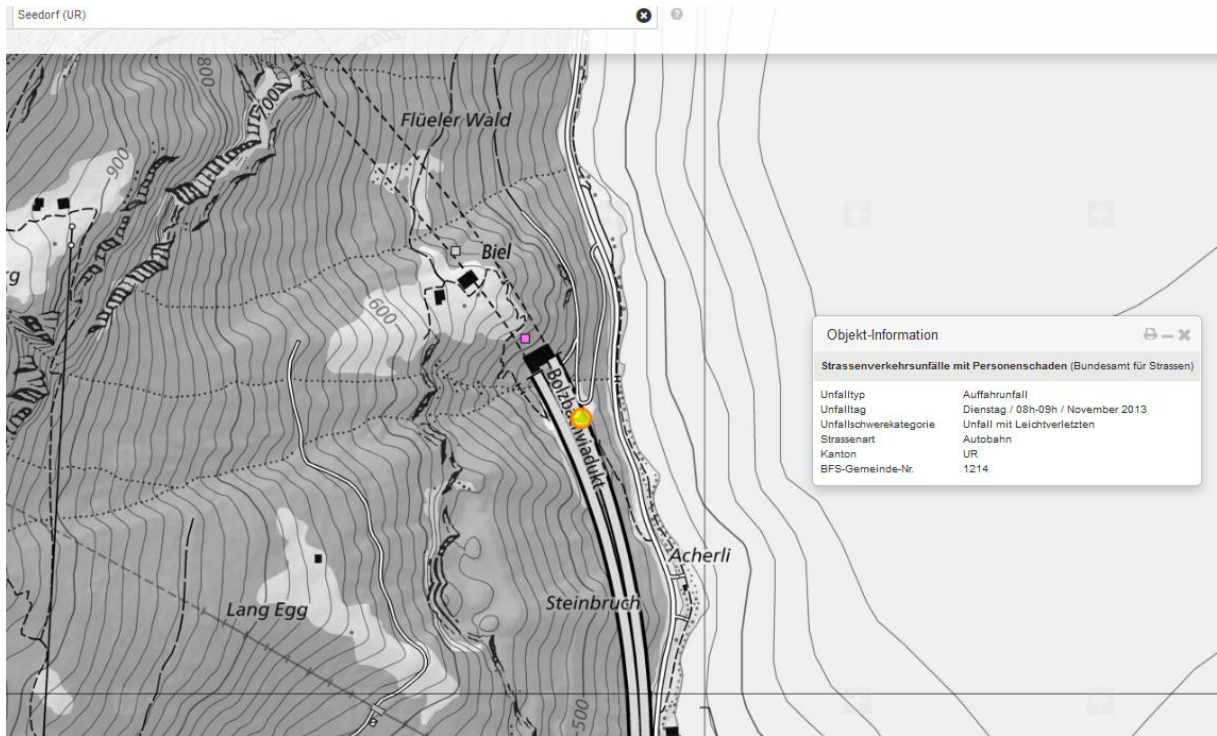

Seedorf: Selbstunfall auf der Autobahn A2 – niemand verletzt

Am Montagmorgen, 11. Dezember 2017, kurz **nach 06.00 Uhr**, fuhr der Lenker eines Personenwagens mit **Berner** Kontrollschildern auf der Autobahn A2 in südliche Fahrtrichtung. Kurz nach dem Seelisbergtunnel kam es aus derzeit unbekanntem Gründen zu einer Kollision mit der Mittelleitplanke. Durch den Aufprall wurde das Fahrzeug weggeschleudert und prallte in der Folge gegen die rechtsseitige Leitplanke. Verletzt wurde niemand. Der Sachschaden beträgt rund 30'000 Franken.

http://www.ur.ch/de/aktuelles/aktuellesinformationen/polizeimeldungen/welcome.php?action=showinfo&info_id=39209&ls=0&sq=&kategorie_id=&date_from=&date_to=

2 Sender beim Tunnelausgang

Nicht vermerkt.

Angefragt 7.6.18

Guten Tag Frau Arnold

Ich bitte Sie um die Ortsangabe zum Unfall vom 11.12.17 auf der A2 nach dem Seelisbergtunnel, FR Süd.

Er ist nicht in der Astra-Karte eingetragen.