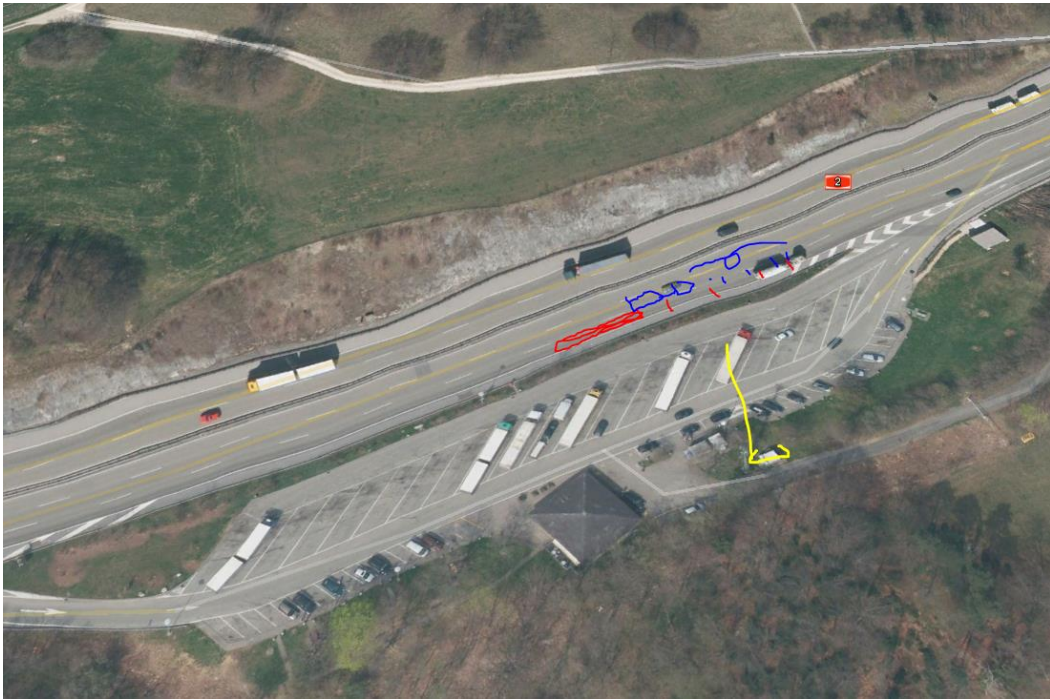

72 Polizeikommando Hägendorf/Autobahn A2:

Vier Personen nach Verkehrsunfall in Spitäler eingewiesen

Auf der Autobahn A2 bei Hägendorf in Richtung Basel kam es am Mittwochvormittag zu einer Kollision zwischen einem Sattelmotor-fahrzeug und einem Auto mit Pferdeanhänger. Als Folge davon mussten vier Personen in Spitäler eingewiesen werden.

Am Mittwoch, 25. Mai 2016, kurz nach 10.45 Uhr, kam es auf der Autobahn A2 bei Hägendorf in Richtung Basel, Höhe Rastplatz Eggberg, zu einer Kollision zwischen einem Sattelmotorfahrzeug und einem Auto mit Pferdeanhänger. Gemäss derzeit vorliegenden Erkenntnissen touchierte die **Lenkerin des Sattelmotorfahrzeuges** aus noch unbekanntem Gründen mit ihrer Fahrzeugfront das Heck des Pferdeanhängers. Dadurch kam diese Fahrzeugkombination ins Schleudern, prallte folglich in die Mittelleitplanke und kollidierte dann nochmals mit dem Sattelmotor-fahrzeug. Während dem Schleudervorgang wurde der leere Pferde-anhänger vom Zugfahrzeug getrennt, worauf dieser auf den Beschleunigungsstreifen schlitterte. Der Autolenker und seine Frau zogen sich beim Unfall mittelschwere Verletzungen zu. Beide mussten in ein Spital eingewiesen werden. Ihre zwei Kinder im Alter von drei und vier Jahren wurden nach ersten Erkenntnissen nicht verletzt, wurden zwecks Kontrolle aber ebenfalls in ein Spital gebracht. Nebst mehreren Polizeipatrouillen standen drei Ambulanzteams, ein Abschleppunternehmen und die REGA im Einsatz.

https://www.so.ch/fileadmin/internet/ddi/ddi-kapo/Medienmitteilungen/2016/05_Mai/25-05-2016_A2_bei_H%C3%A4gendorf_Vier_Personen_nach_Verkehrsunfall_in_Spit%C3%A4ler_eingewiesen.pdf

Die LKW-Fahrerin war zum Unfallzeitpunkt 50 Jahre alt, der PW-Fahrer 32 Jahre alt.