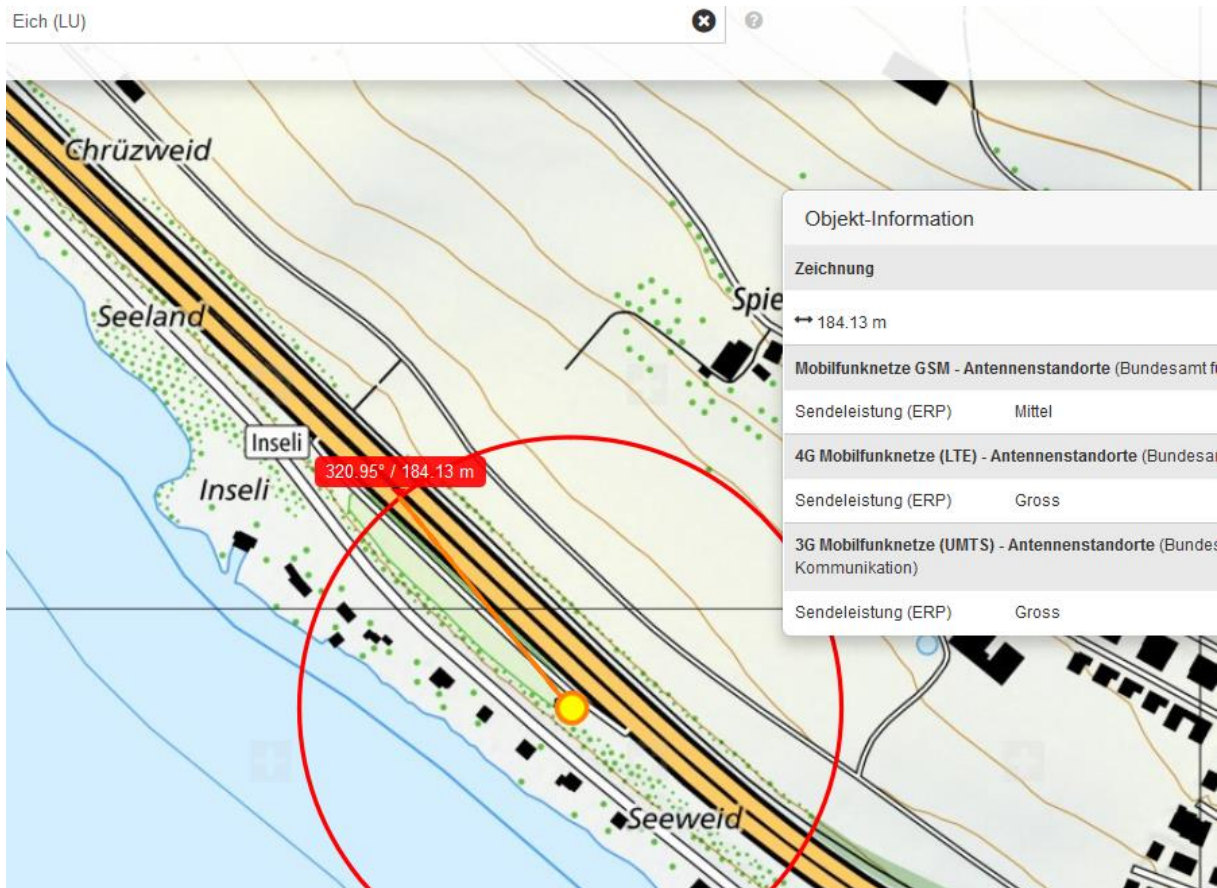

Auffahrkollision zwischen drei Autos – zwei Personen verletzt

Eich, Autobahn A2

Am Mittwoch ist es auf der Autobahn A2 in Eich zu einem Auffahrunfall zwischen drei Personenwagen gekommen. Zwei Personen wurden dabei verletzt. Der Unfall führte zu Rückstau auf der Autobahn.

Am Mittwoch, 20. Dezember 2017, kurz nach 17:00 Uhr, ist es auf der Autobahn A2 in Eich, Fahrrichtung Süden, aus noch ungeklärten Gründen zu einem Auffahrunfall zwischen drei Personenwagen gekommen. Ein Fahrzeuglenker musste durch den Rettungsdienst und die Feuerwehr Sursee aus dem Fahrzeug geborgen werden. Er wurde durch den Rettungsdienst 144 ins Spital gefahren. Ein Mitfahrer wurde ebenfalls verletzt und durch eine weitere Ambulanz ins Spital gebracht.

Grüezi Herr Stettler

Der Unfall fand im Bereich von Unterhaltskilometer 76.800; FR Süd, statt.

Freundliche Grüsse

Urs Wigger
Mediensprecher / Stv Chef Kommunikation

76.700 Auf FR Nord

Km 76.800

Detail 76.800

Grüezi Herr Stettler

Auch ich wünsche Ihnen ein gesundes und erfolgreiches neues Jahr!

Die drei männlichen Fahrzeuglenker waren zum Unfallzeitpunkt im Alter von 44, 37 und 20 Jahren (Reihenfolge der Fahrzeuge).