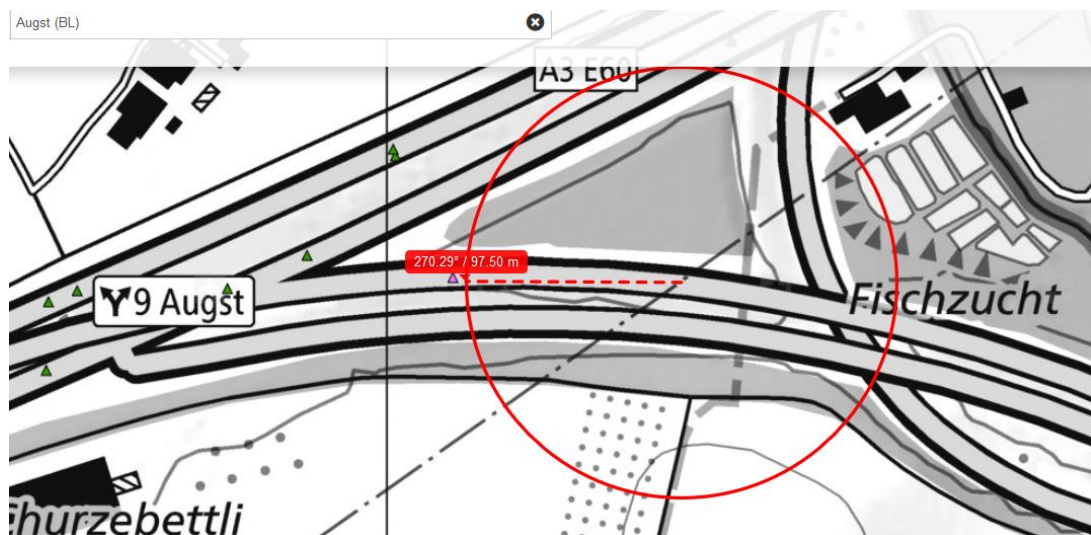

409 - Augst/Autobahn A2: Motorradfahrer bei Selbstunfall verletzt

Am frühen Freitagmorgen, 21. Juni 2013, kurz vor 06.00 Uhr, ereignete sich auf der Autobahn A2 bei Augst ein Selbstunfall eines Motorradlenkers. Der Mann erlitt Verletzungen und musste ins Spital eingeliefert werden.

Ein 42-jähriger Mann fuhr mit seinem Motorrad auf der Autobahn A2 in Richtung Bern/Luzern. Auf Höhe der Verzweigung Autobahn A2/A3 verlor er die Kontrolle über sein Motorrad. In der Folge fuhr er gegen das linksseitige Autobahnbord und kam zu Fall. Durch den Sturz erlitt der Mann Verletzungen am Kopf und musste durch die Sanität Liestal ins Spital eingeliefert werden.

Das Motorrad musste durch ein Abschleppunternehmen abtransportiert werden.

<https://www.baselland.ch/politik-und-behörden/direktionen/sicherheitsdirektion/polizei/polizeimeldungen/409-augst-autobahn-a2-motorradfahrer-bei>