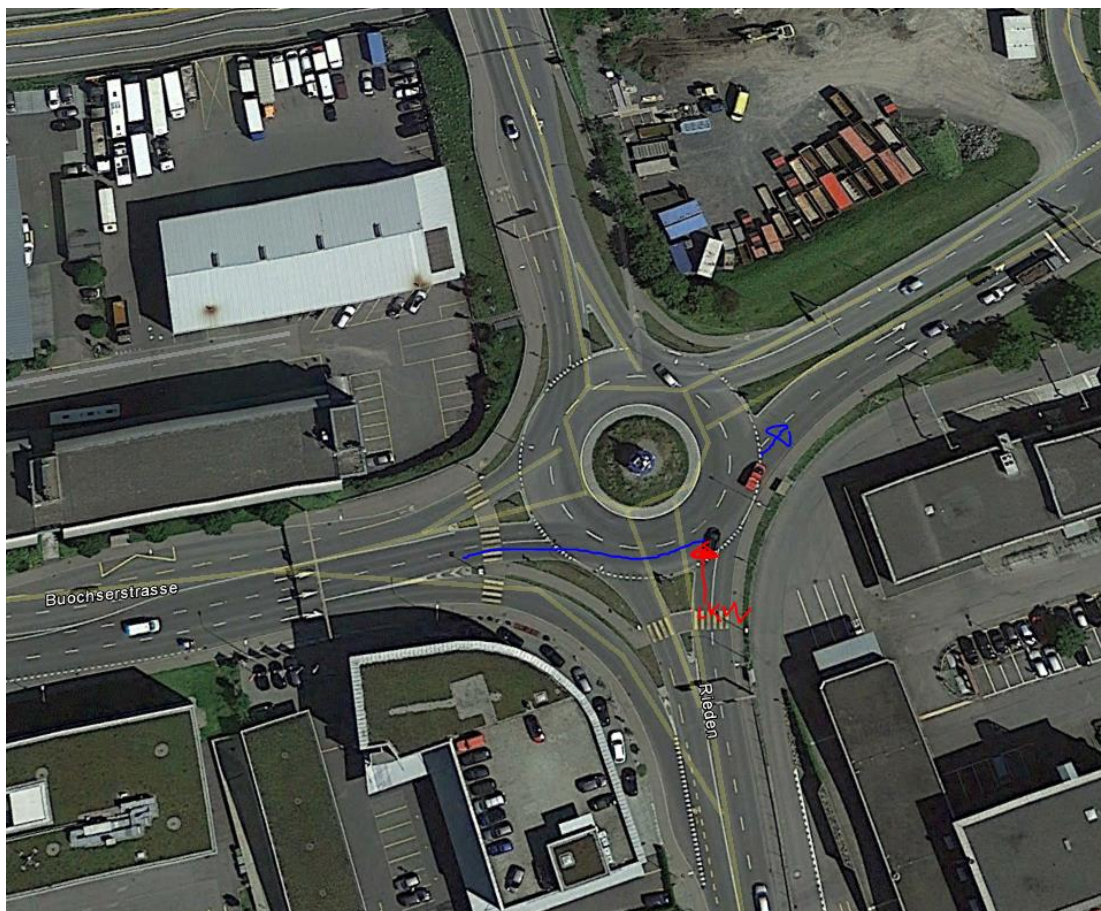

JUSTIZ- UND SICHERHEITSDIREKTION KANTONSPOLIZEI
Kreuzstrasse 1,
Postfach 1242, 6371 Stans
Telefon 041 618 44 66, www.nw.ch
KANTON NIDWALDEN

MEDIENMITTEILUNG (Nr. 09/2017) Stans, Freitag, 27. Januar 2017, 20:10 Uhr

Stans NW: Kollision im Kreisverkehr

Am Freitag, 27.01.2017, zirka 10.10 Uhr, kam es in Stans im Kreisel Kreuzstrasse zu einer Kollision zwischen einem Lastwagen und einem Personenwagen. Verletzt wurde niemand. Es entstand grosser Sachschaden.

Ein von Stans herkommender Personenwagen fuhr in den Kreisel, um Richtung Buochs fahren zu können. Gleichzeitig fuhr ein Lastwagen von der Riedenstrasse in die Kreisverkehrsfläche ein. In der Folge kam es zwischen den beiden Verkehrsteilnehmenden zu einer rechtwinkligen Kollision.

Verletzt wurde dabei niemand. Am Personenwagen entstand Totalschaden.

Kantonspolizei Nidwalden Wm mbA Markus Sommerhalder

Im Kreisel rechtvortritt.