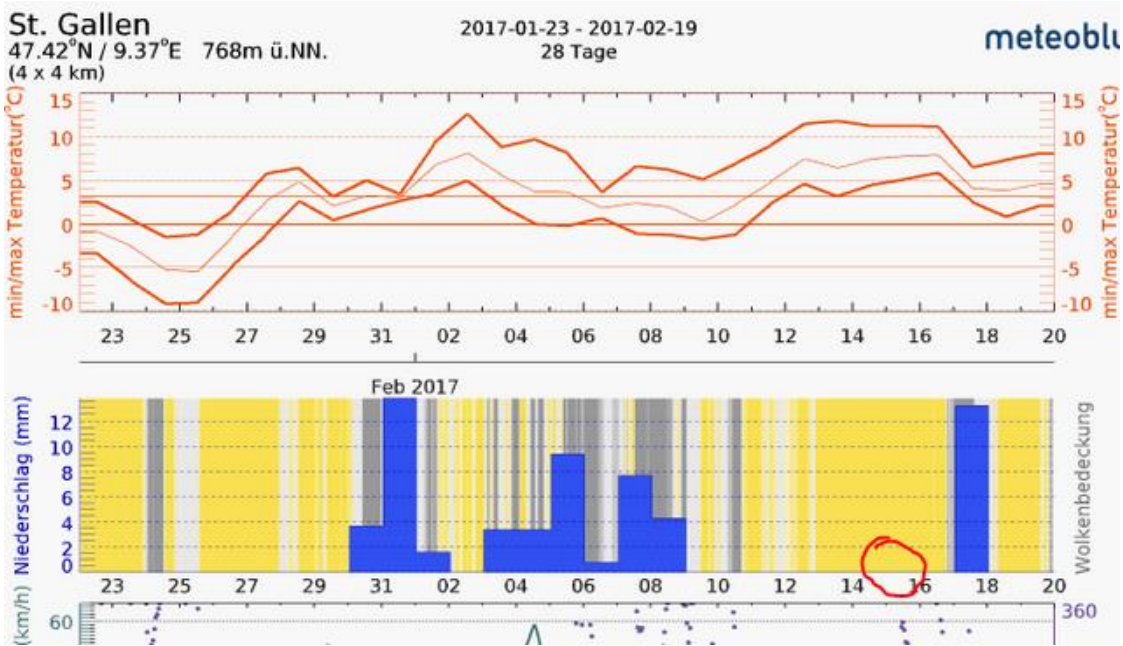

St. Gallen: Streifkollision auf Autobahn zwischen Lastwagen und Auto - Verletzte

Am Dienstagnachmittag (14.02.2017), um 15 Uhr, ist es auf der Autobahn A1 zu einer Streifkollision zwischen einem Lastwagen und einem Auto gekommen. Die 48-jährige Autofahrerin wurde leicht verletzt.

Ein 46-jähriger Lastwagenfahrer fuhr auf der Autobahn A1 von **Rorschach Richtung Gossau**. Im dreispurigen Bereich vor dem Schorentunnel beabsichtigte der 46-Jährige von der mittleren Fahrbahn auf die rechte Fahrbahn zu wechseln. Zur gleichen Zeit fuhr eine 48-jährige Autofahrerin vom Schorentunnel her auf die Autobahn A1 in Richtung Gossau. Folglich kam es zur Streifkollision zwischen dem Lastwagen und dem Auto. Die Frau verletzte sich leicht und wurde durch die ausgerichtete Rettung versorgt.

Der Sachschaden an beiden Fahrzeugen beträgt rund 7'500 Franken.

Vermutlich nach dem Schorentunnel, FR Gossau, Höhe Einmünder.

Vorderer Mast für Kameras. Hinterer Mast bestrahlt Areal: