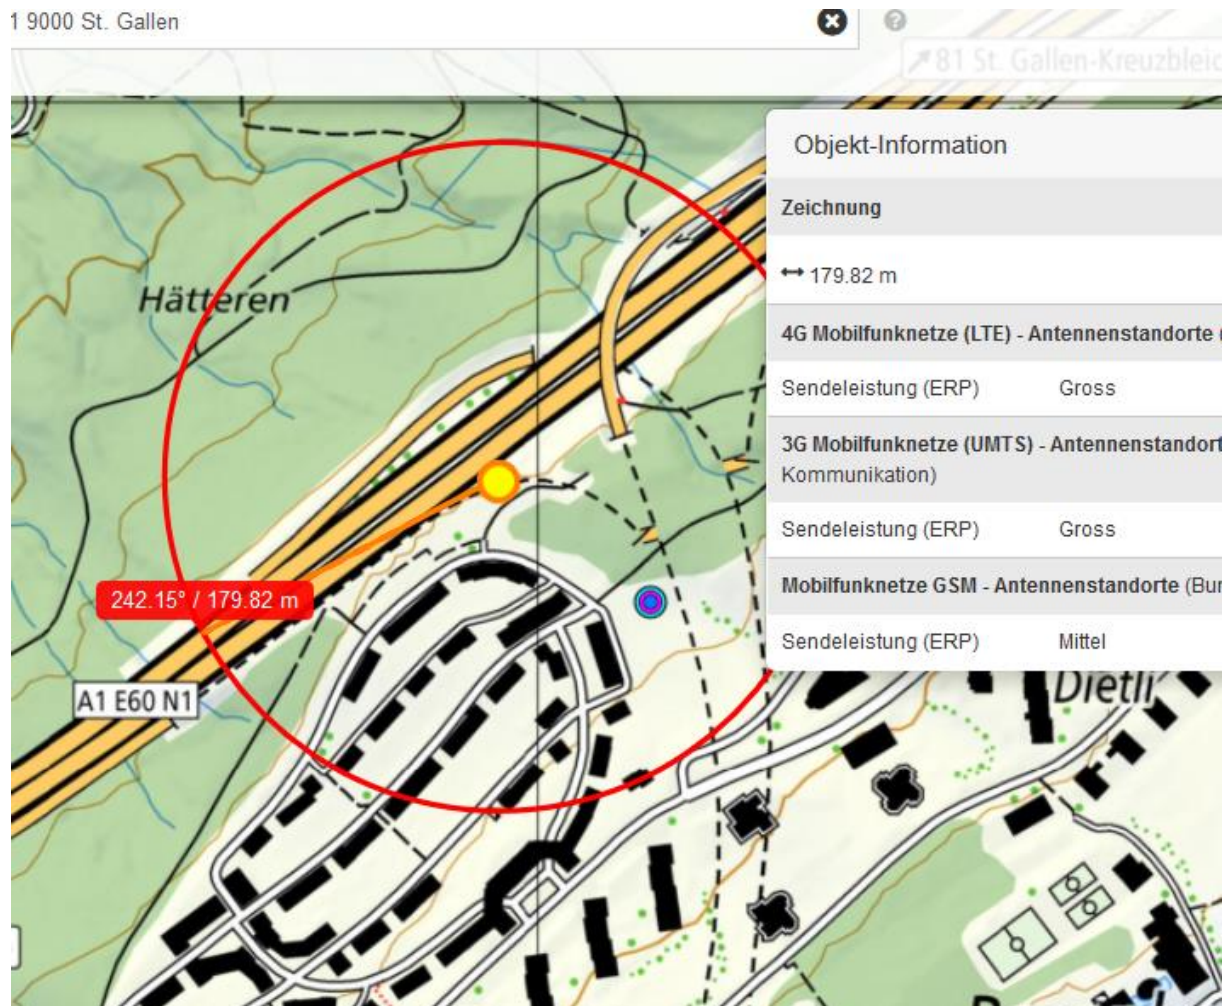

St. Gallen: Streifkollision auf Autobahn zwischen Lastwagen und Auto - Verletzte

Am Dienstagnachmittag (14.02.2017), um 15 Uhr, ist es auf der Autobahn A1 zu einer Streifkollision zwischen einem Lastwagen und einem Auto gekommen. Die 48-jährige Autofahrerin wurde leicht verletzt.

Ein 46-jähriger Lastwagenfahrer fuhr auf der Autobahn A1 von **Rorschach Richtung Gossau**. Im dreispurigen Bereich vor dem Schorentunnel beabsichtigte der 46-Jährige von der mittleren Fahrbahn auf die rechte Fahrbahn zu wechseln. Zur gleichen Zeit fuhr eine 48-jährige Autofahrerin vom Schorentunnel her auf die Autobahn A1 in Richtung Gossau. Folglich kam es zur Streifkollision zwischen dem Lastwagen und dem Auto. Die Frau verletzte sich leicht und wurde durch die ausgerichtete Rettung versorgt.

Der Sachschaden an beiden Fahrzeugen beträgt rund 7'500 Franken.

Vermutlich nach dem Schorentunnel, FR Gossau, Höhe Einmünder.

Vorderer Mast für Kameras. Hinterer Mast bestrahlt Areal: