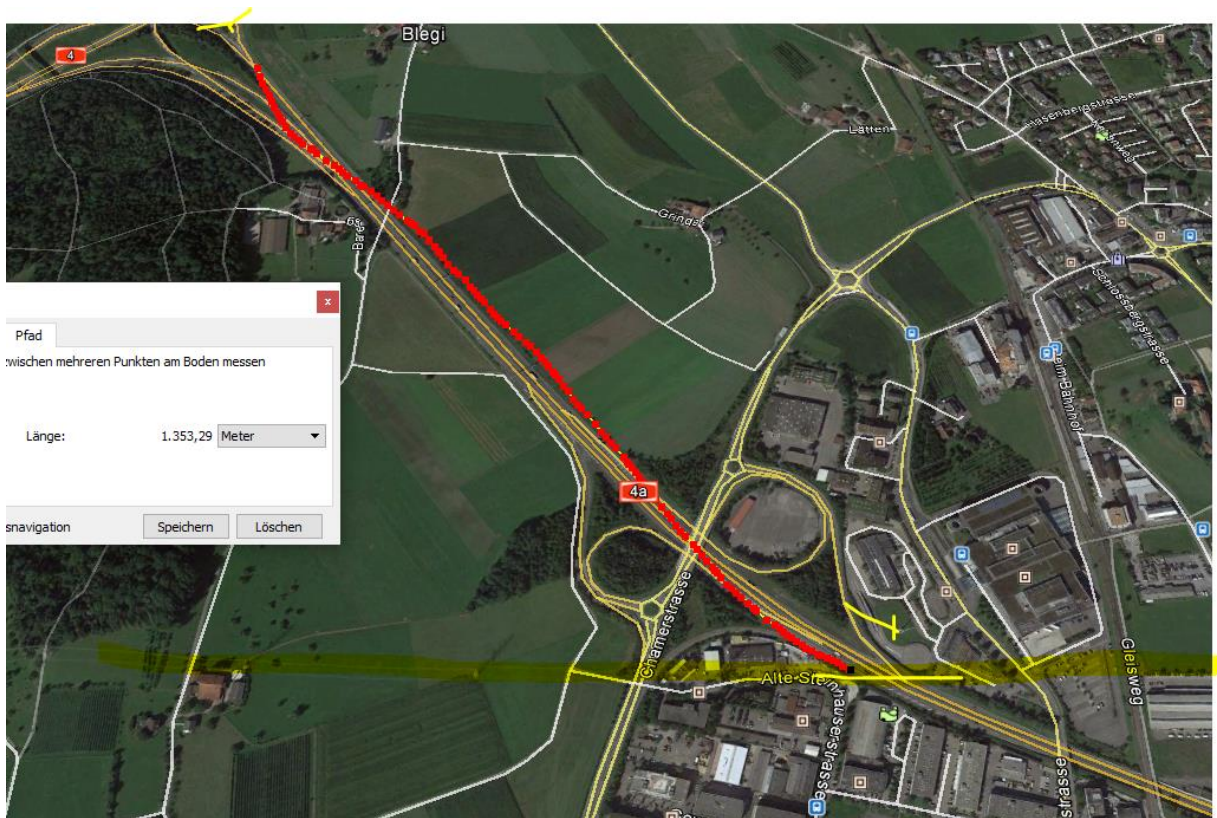

## **Cham: Selbstunfall auf der Autobahn**

**Ein Lieferwagen ist von der Strasse abgekommen, in einen Verkehrsteiler geprallt und hinter der Leitplanke zum Stillstand gekommen. Verletzt wurde niemand.**

Ein 61-jähriger Lieferwagenfahrer fuhr in der Nacht auf Freitag (1. Februar 2019), kurz vor 02:45 Uhr, auf der Autobahn A4a in Richtung Luzern. Vor der Blegikurve geriet er rechts von der Fahrbahn ab und prallte in einen Verkehrsteiler. Anschliessend fuhr der Lieferwagen weiter, bis er zwischen der Leiteinrichtung und einem Erdwall zum Stillstand kam.

Der Unfallverursacher blieb unverletzt. Am Lieferwagen entstand Totalschaden. Für die Bergung musste der Normalstreifen gesperrt werden.

Bild Legende:  
Selbstunfall auf der Autobahn

<https://www.zg.ch/behoerden/sicherheitsdirektion/zuger-polizei/medienmitteilungen/037-cham-selbstunfall-auf-der-autobahn>

Cham ZG  
47.18°N / 8.46°E 421m ü.NN.  
(12 x 12 km)

2019-01-07 - 2019-02-03  
28 Tage

meteoblue