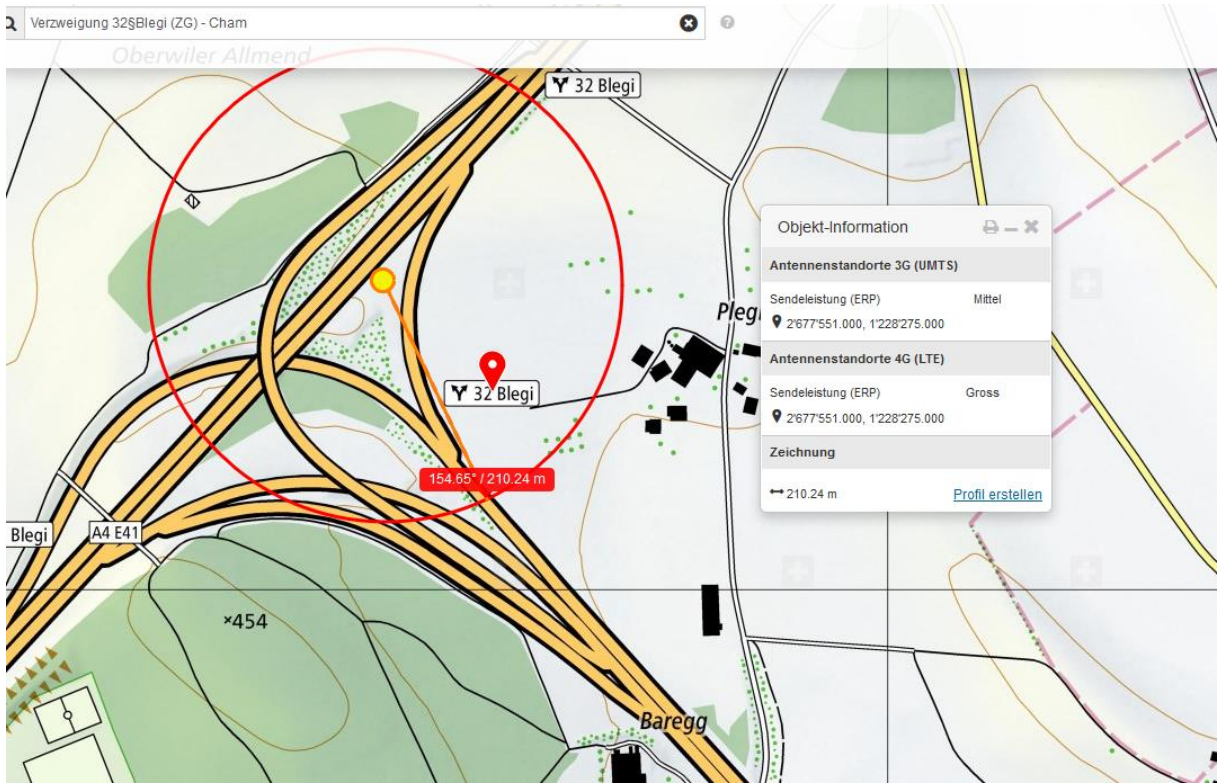

## **Cham: Selbstunfall auf der Autobahn**

**Ein Lieferwagen ist von der Strasse abgekommen, in einen Verkehrsteiler geprallt und hinter der Leitplanke zum Stillstand gekommen. Verletzt wurde niemand.**

Ein 61-jähriger Lieferwagenfahrer fuhr in der Nacht auf Freitag (1. Februar 2019), kurz vor 02:45 Uhr, auf der Autobahn A4a in Richtung Luzern. Vor der Blegikurve geriet er rechts von der Fahrbahn ab und prallte in einen Verkehrsteiler. Anschliessend fuhr der Lieferwagen weiter, bis er zwischen der Leiteinrichtung und einem Erdwall zum Stillstand kam.

Der Unfallverursacher blieb unverletzt. Am Lieferwagen entstand Totalschaden. Für die Bergung musste der Normalstreifen gesperrt werden.

Bild Legende:  
Selbstunfall auf der Autobahn

<https://www.zg.ch/behoerden/sicherheitsdirektion/zuger-polizei/medienmitteilungen/037-cham-selbstunfall-auf-der-autobahn>

Cham ZG  
47.18°N / 8.46°E 421m ü.NN.  
(12 x 12 km)

2019-01-07 - 2019-02-03  
28 Tage

meteoblue