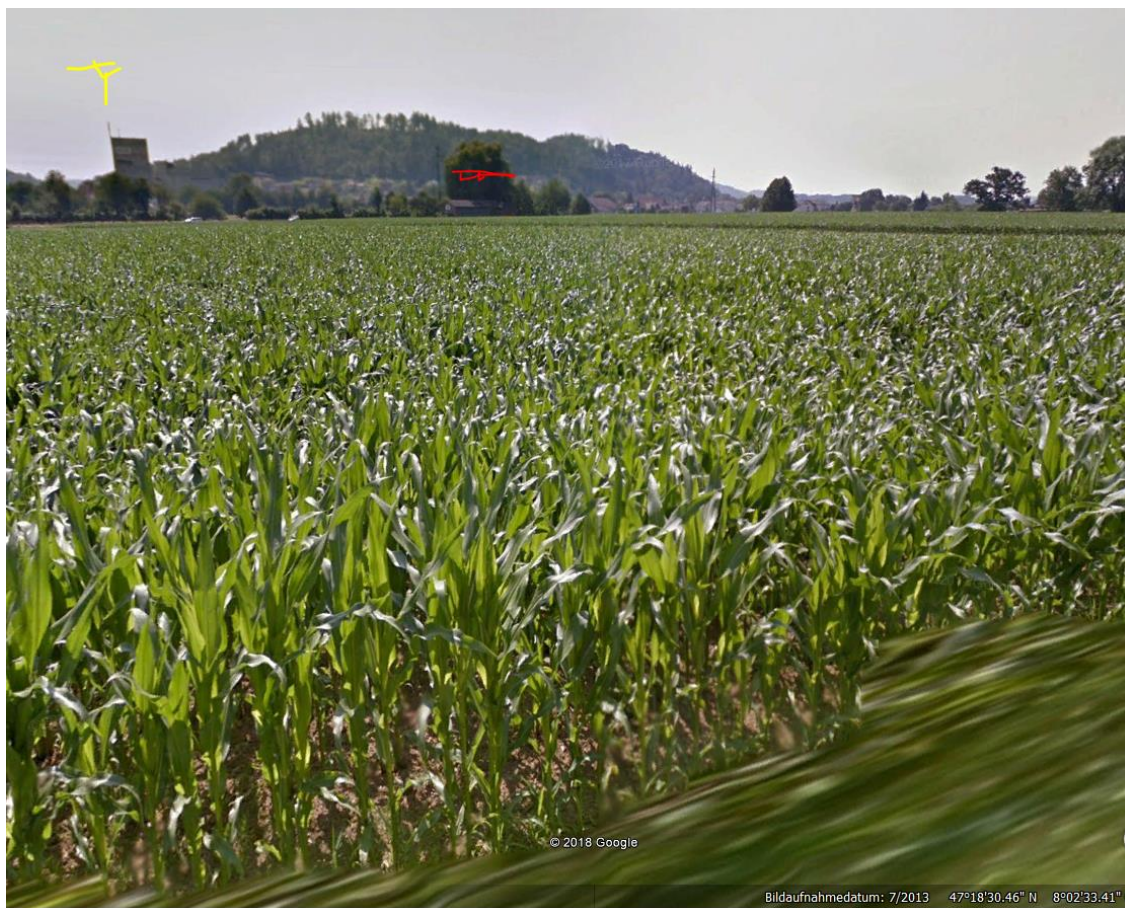

# Schöffland: Fahrradfahrer verunfallt und schwer verletzt

Vor 7 Stunden

Ein Fahrradfahrer fuhr von Schöffland Richtung Holziken und stürzte aus noch unbekanntem Grund. Er wurde schwer verletzt und musste mit einem Rettungshelikopter ins Spital geflogen werden.

Am Montag, 8. Januar 2018, um 12.45 Uhr, fuhr ein 71-jähriger Fahrradfahrer auf dem Radweg von Schöffland in Richtung Holziken. Auf Höhe der Schiessanlage Schöffland stürzte der Senior aus noch unbekanntem Grund. Dabei zog er sich schwere Kopfverletzungen zu. Ein Rettungshelikopter brachte ihn ins Spital.

Die Kantonspolizei hat die Ermittlungen zur Klärung der genauen Unfallumstände eingeleitet.

Sehr geehrter Herr Stettler Anbei die gewünschten Koordinaten:

645'569 / 239'926 Freundliche Grüsse Stephan Schneider

**Kantonspolizei Aargau**

Aufgrund der Siedlungsstruktur vor allem quer zur Unfallstelle sendende Anlagen. 1 Sender weist am Rand in dieses Gebiet:

2018 Google

Bildaufnahmedatum: 11/2014 47°18'23.62" N 8°02'52.61" O Höhe 488 m sich