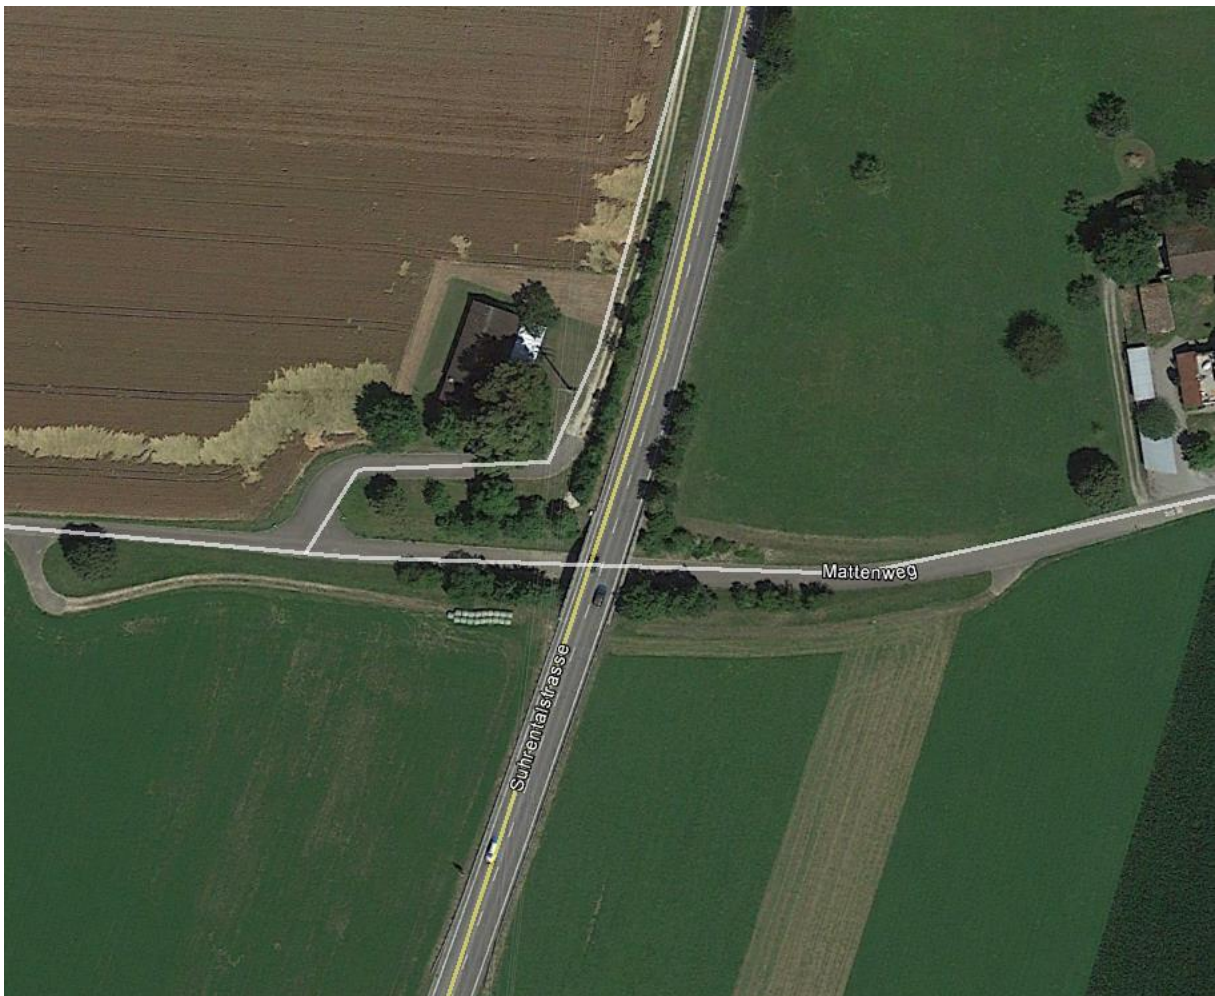

# Schöffland: Fahrradfahrer verunfallt und schwer verletzt

Vor 7 Stunden

Ein Fahrradfahrer fuhr von Schöffland Richtung Holziken und stürzte aus noch unbekanntem Grund. Er wurde schwer verletzt und musste mit einem Rettungshelikopter ins Spital geflogen werden.

Am Montag, 8. Januar 2018, um 12.45 Uhr, fuhr ein 71-jähriger Fahrradfahrer auf dem Radweg von Schöffland in Richtung Holziken. Auf Höhe der Schiessanlage Schöffland stürzte der Senior aus noch unbekanntem Grund. Dabei zog er sich schwere Kopfverletzungen zu. Ein Rettungshelikopter brachte ihn ins Spital.

Die Kantonspolizei hat die Ermittlungen zur Klärung der genauen Unfallumstände eingeleitet.

Sehr geehrter Herr Stettler Anbei die gewünschten Koordinaten:

645'569 / 239'926 Freundliche Grüsse Stephan Schneider

**Kantonspolizei Aargau**

Aufgrund der Siedlungsstruktur vor allem quer zur Unfallstelle sendende Anlagen. 1 Sender weist am Rand in dieses Gebiet:

2018 Google

Bildaufnahmedatum: 11/2014 47°18'23.62" N 8°02'52.61" O Höhe 488 m sich