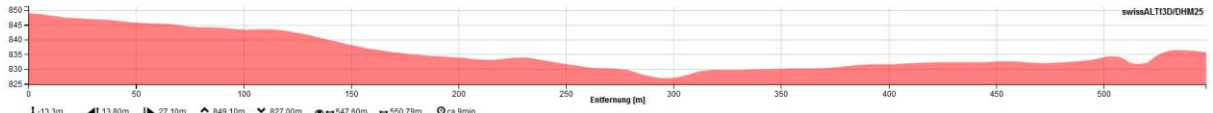

Bennau: Personenwagen in die Biber

Am Freitagmorgen, 2. September 2016, hat sich in Bennau ein Selbstunfall eines Personenwagens ereignet. Nach 04.30 Uhr fuhr eine 21-jährige Frau auf der Schwyzerstrasse abwärts. Dabei geriet sie über die linke Fahrbahn hinaus und kollidierte mit einem Eisengeländer. Anschliessend stürzte das Auto über das Bachbord in die Biber. Die Verunfallte musste vom Rettungsdienst und der Stützpunktfeuerwehr Einsiedeln aus dem stark beschädigten Auto geborgen werden. Ein Rettungshelikopter überführte die verletzte Frau in eine ausserkantonale Spezialklinik.

Kantonspolizei Schwyz

Telefon +41 41 819 28 19

Objekt-Information	
Zeichnung	
↔ 683.52 m	
Mobilfunknetze GSM - Antennenstandorte (Bundesamt für Kommunikation)	Mittel
3G Mobilfunknetze (UMTS) - Antennenstandorte (Bundesamt für Kommunikation)	Mittel
4G Mobilfunknetze (LTE) - Antennenstandorte (Bundesamt für Kommunikation)	Mittel

Objekt-Information	
Zeichnung	
↔ 547.55 m	
Profil erstellen	
Mobilfunknetze GSM - Antennenstandorte (Bundesamt für Kommunikation)	Mittel
3G Mobilfunknetze (UMTS) - Antennenstandorte (Bundesamt für Kommunikation)	Klein
4G Mobilfunknetze (LTE) - Antennenstandorte (Bundesamt für Kommunikation)	Klein

anz, Fläche oder Profil messen

1 -13.3m 113.80m 27.10m 849.10m 827.00m 547.50m 550.79m ca.9min

Der 2. Sender strahlt von seitlich links ein.

Dieser 3. Sender steht auf dem Kantonsgefängnis Schwyz, ein Polycm-Sender.