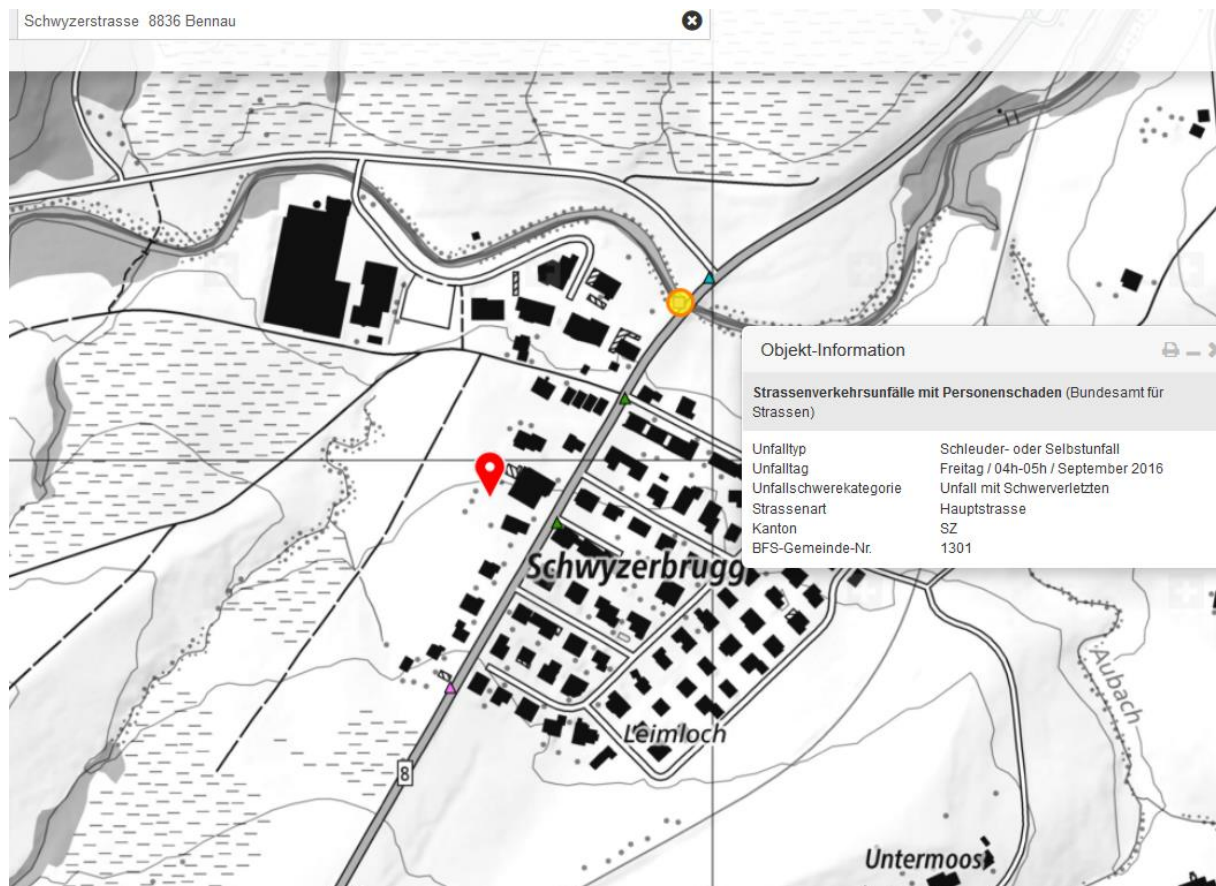

Bennau: Personenwagen in die Biber

Am Freitagmorgen, 2. September 2016, hat sich in Bennau ein Selbstunfall eines Personenwagens ereignet. Nach 04.30 Uhr fuhr eine 21-jährige Frau auf der Schwyzerstrasse abwärts. Dabei geriet sie über die linke Fahrbahn hinaus und kollidierte mit einem Eisengeländer. Anschliessend stürzte das Auto über das Bachbord in die Biber. Die Verunfallte musste vom Rettungsdienst und der Stützpunktfeuerwehr Einsiedeln aus dem stark beschädigten Auto geborgen werden. Ein Rettungshelikopter überführte die verletzte Frau in eine ausserkantonale Spezialklinik.

Für die Bergungsarbeiten blieb die Schwyzerstrasse bis 07.00 Uhr gesperrt.

Kantonspolizei Schwyz
Kommunikation

Für weitere Informationen wenden Sie sich bitte an:

[Florian Grossmann](#)

Chef Prävention und Kommunikation

Kantonspolizei Schwyz

Telefon +41 41 819 28 19

Objekt-Information	
Zeichnung	
↔ 683.52 m	
Mobilfunknetze GSM - Antennenstandorte (Bundesamt für Kommunikation)	Mittel
3G Mobilfunknetze (UMTS) - Antennenstandorte (Bundesamt für Kommunikation)	Mittel
4G Mobilfunknetze (LTE) - Antennenstandorte (Bundesamt für Kommunikation)	Mittel