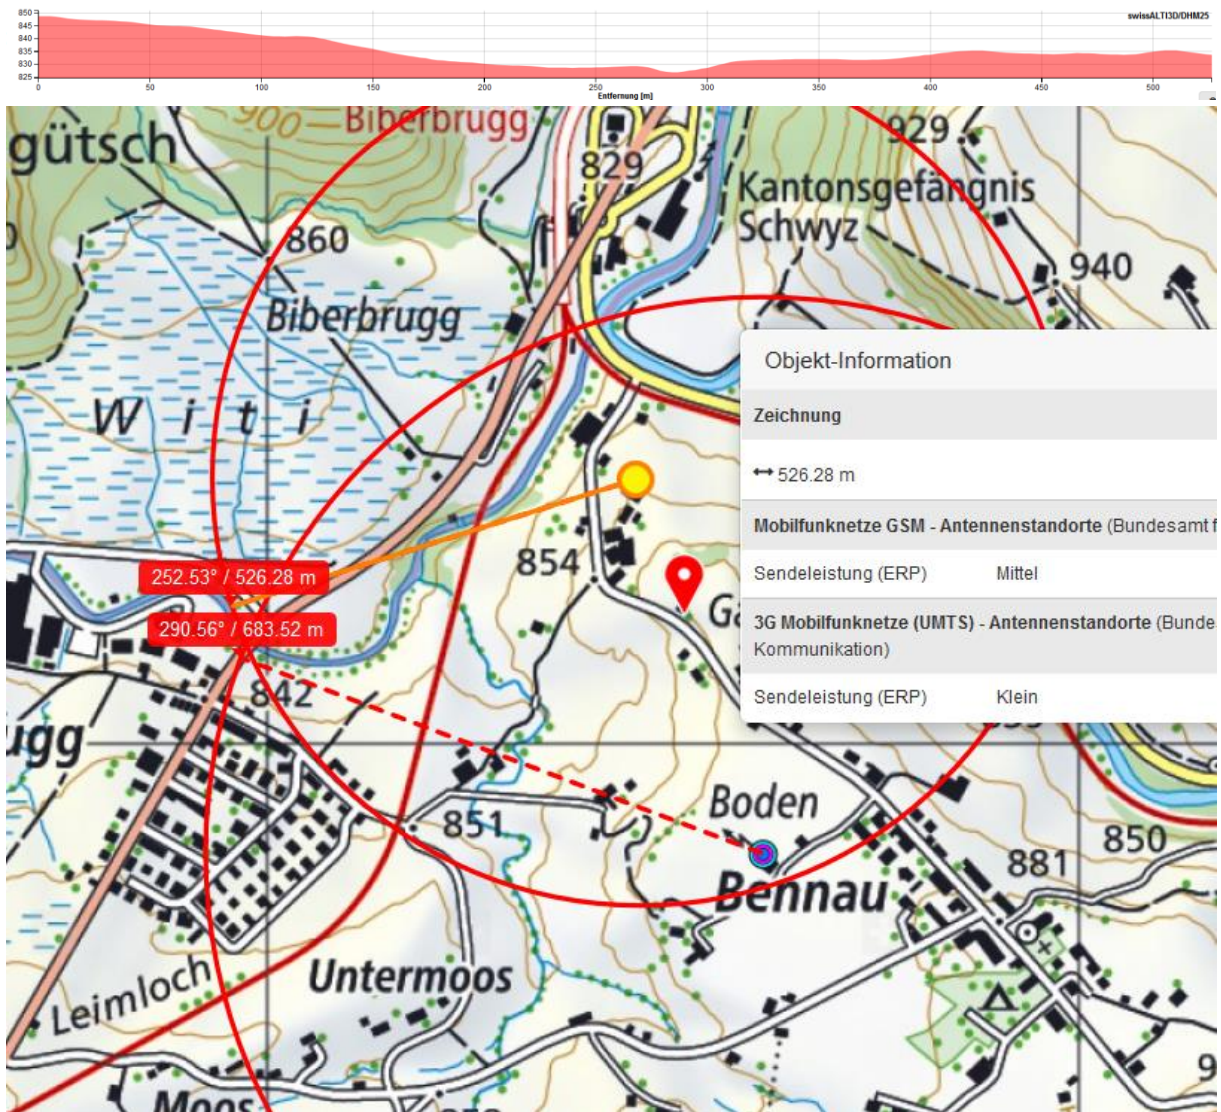

Der 2. Sender strahlt von seitlich links ein.