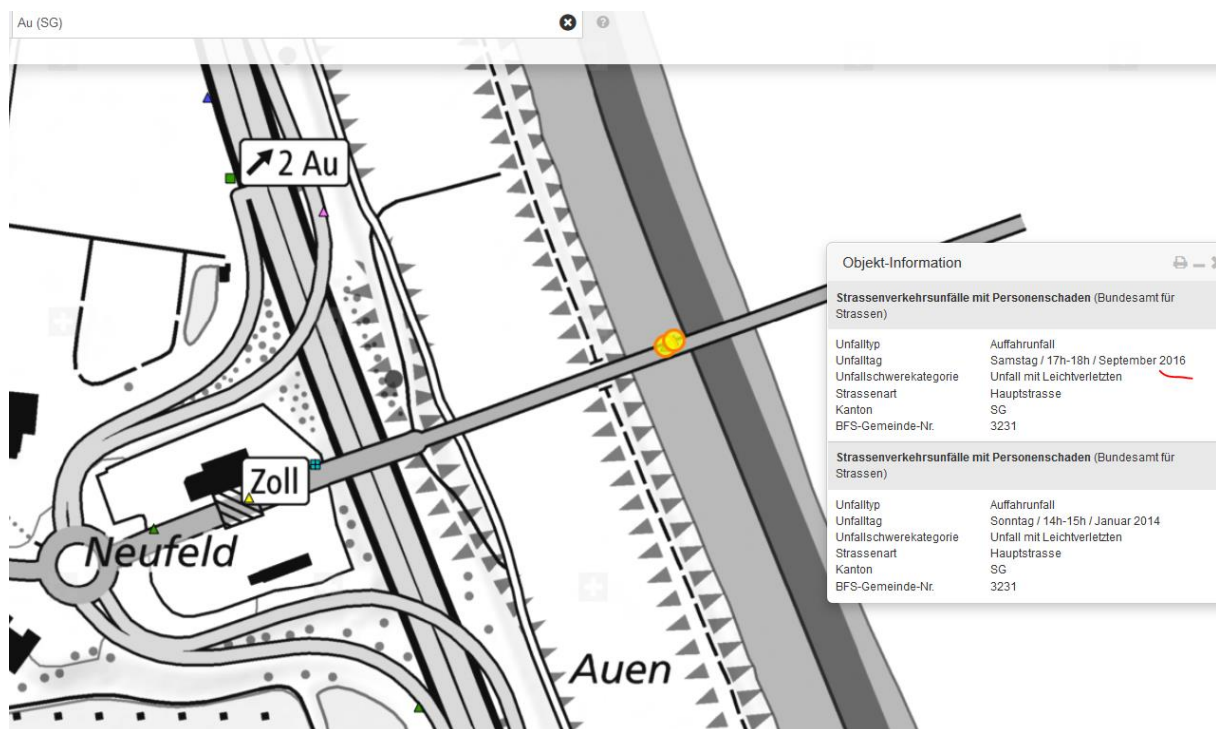

Au: Auffahrunfall auf der Zollbrücke mit Verletzten

Am Samstag (17.09.2016), um 17:50 Uhr, ist bei der Einreise in die Schweiz ein Taxi in ein vorrausfahrendes Auto geprallt. Der 24-jährige Taxifahrer bemerkte zu spät, dass das vorausfahrende Auto eines 37-Jährigen im Kolonnenverkehr anhält. Die vier Mitreisenden im Auto des 37-Jährigen, darunter zwei Kleinkinder, wurden wegen Unwohlsein mit Rettungswagen in Spitäler überführt. Der Schaden beträgt mehrere tausend Franken.

Wetter bedeckt, nass, Sender neben Zollbrücke frontal, Situation bei Anfahrt ähnlich Unfall 5.11.15. : LKW überfährt Velofahrer.

Au (SG)

ustenau

7.43°N / 9.66°E 365m ü.NN.
(4 x 4 km)

2016-08-19 - 2016-09-17
30 Tage