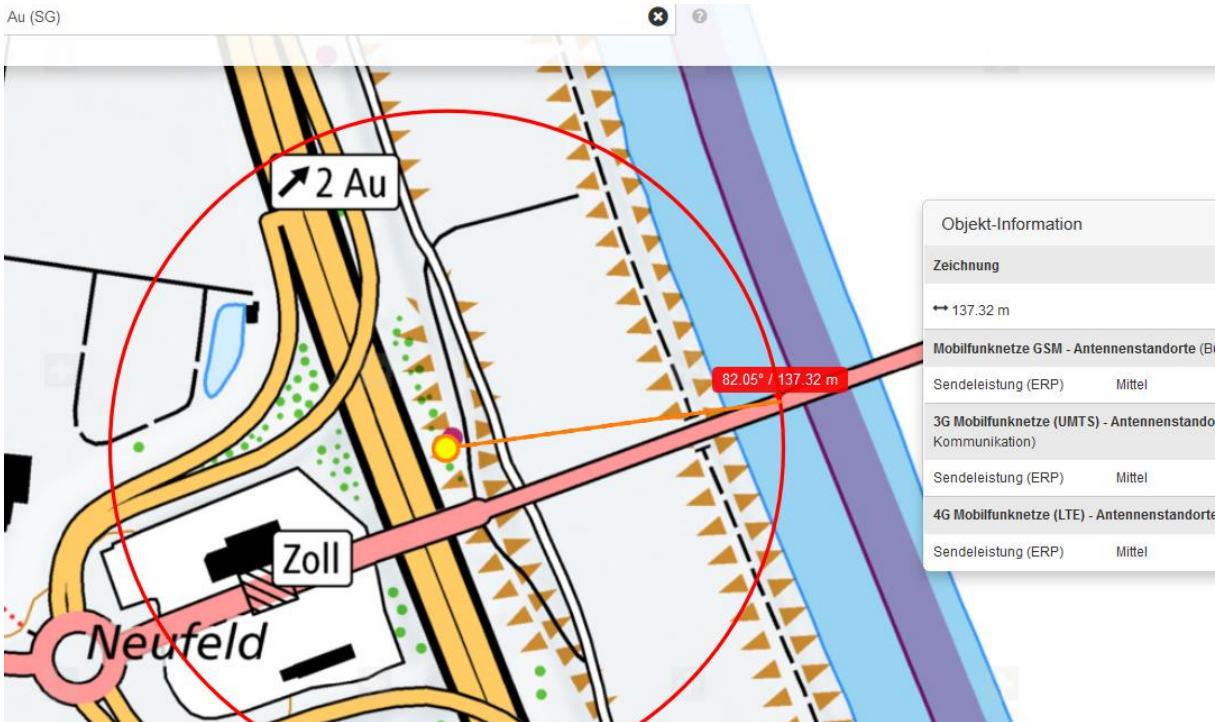

Au: Auffahrunfall auf der Zollbrücke mit Verletzten

Am Samstag (17.09.2016), um 17:50 Uhr, ist bei der Einreise in die Schweiz ein Taxi in ein vorrausfahrendes Auto geprallt. Der 24-jährige Taxifahrer bemerkte zu spät, dass das vorausfahrende Auto eines 37-Jährigen im Kolonnenverkehr anhält. Die vier Mitreisenden im Auto des 37-Jährigen, darunter zwei Kleinkinder, wurden wegen Unwohlsein mit Rettungswagen in Spitäler überführt. Der Schaden beträgt mehrere tausend Franken.

Wetter bedeckt, nass, Sender neben Zollbrücke frontal, Situation bei Anfahrt ähnlich Unfall 5.11.15. : LKW überfährt Velofahrer.

Au (SG)

ustenau

7.43°N / 9.66°E 365m ü.NN.
(4 x 4 km)

2016-08-19 - 2016-09-17
30 Tage