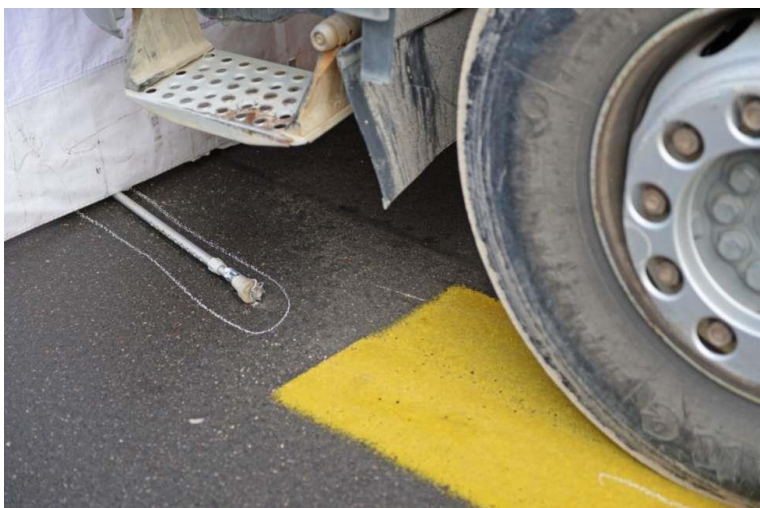

Auf Zebrastreifen in Zürich Lastwagen fährt Rentnerin (82) tot

Publiziert am 25.02.2015

ZÜRICH - Eine ältere Frau will die Strasse beim Schaffhauserplatz in Zürich überqueren. Ein Lastwagen erfasst die Frau. Sie stirbt noch vor Ort.

Tödlicher Unfall am Schaffhauserplatz: Ein LKW überfährt eine Rentnerin.

Eine Rentnerin kam beim Unfall ums Leben. Bilder: newspictures.

LKW Kabine hinten durch Kippmulde geschlossen, kein Einfluss möglich.

Schrecklicher [Unfall](#) heute Morgen in [Zürich](#): Um 8.15 Uhr will eine Rentnerin (82) den Fussgängerstreifen an der Weinbergstrasse kurz vor dem Schaffhauserplatz überqueren.

Im selben Moment fährt ein Lkw in Richtung Schaffhauserplatz und erfasst die Frau. Das teilt die [Stadtpolizei Zürich](#) heute mit. Dabei wird die Rentnerin so schwer verletzt, dass sie noch auf der Unfallstelle stirbt. Die Polizei konnte noch keine Angaben zum Unfall machen.

Der 23-jährige Lastwagenchauffeur erleidet einen Schock und wird psychologisch betreut. Spezialisten des Unfalltechnischen Dienstes der Stadtpolizei und des Forensischen Institutes Zürich klären nun ab, wie es zum tragischen Unfall gekommen ist. (kab)