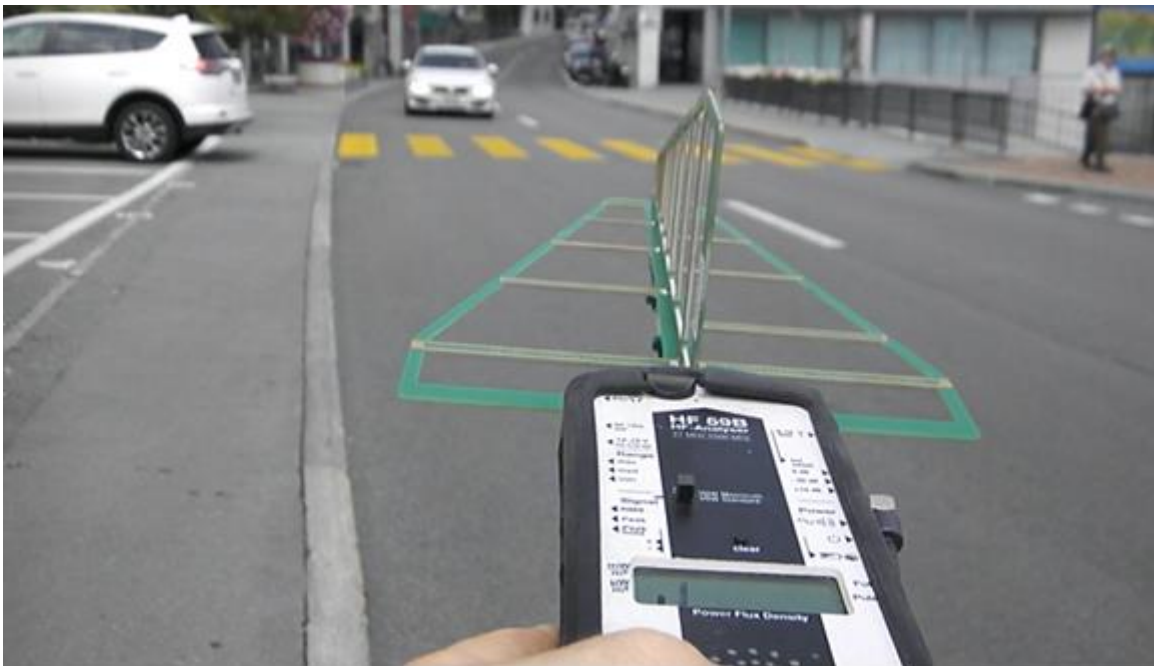

# Incidente della circolazione stradale nel Locarnese

18.01.2018

La Polizia cantonale comunica che oggi poco dopo le 15 un **86enne** automobilista svizzero domiciliato nel Locarnese circolava in via **Leoncavallo a Brissago** in direzione della dogana. Per cause che l'inchiesta di polizia dovrà stabilire, ha urtato una **72enne** cittadina svizzera domiciliata nella regione che stava attraversando la strada **all'altezza dell'ufficio postale e aveva raggiunto il centro della carreggiata**. Sul posto sono intervenuti i soccorritori del Salva e della Rega che dopo aver prestato le prime cure alla **72enne** l'hanno trasportata in elicottero all'ospedale. Stando ad una prima valutazione medica ha riportato serie ferite.

Der Sender bestrahlt die Hauptstrasse, Zusätzliche Reflexionen an Gebäuden. Fahrzeugtyp nicht bekannt, aber Senderlage zum Unfallstandort hoch / downtilt, d.h. Einstrahlung auch bei geneigter Heckscheibe gross.

alter Funkstandort auf dem nächsten Haus, aktuell vermutlich nicht in Betrieb

Kein Sender auf Post messbar. Dafür overflow von gegenüberliegenden Ufer: