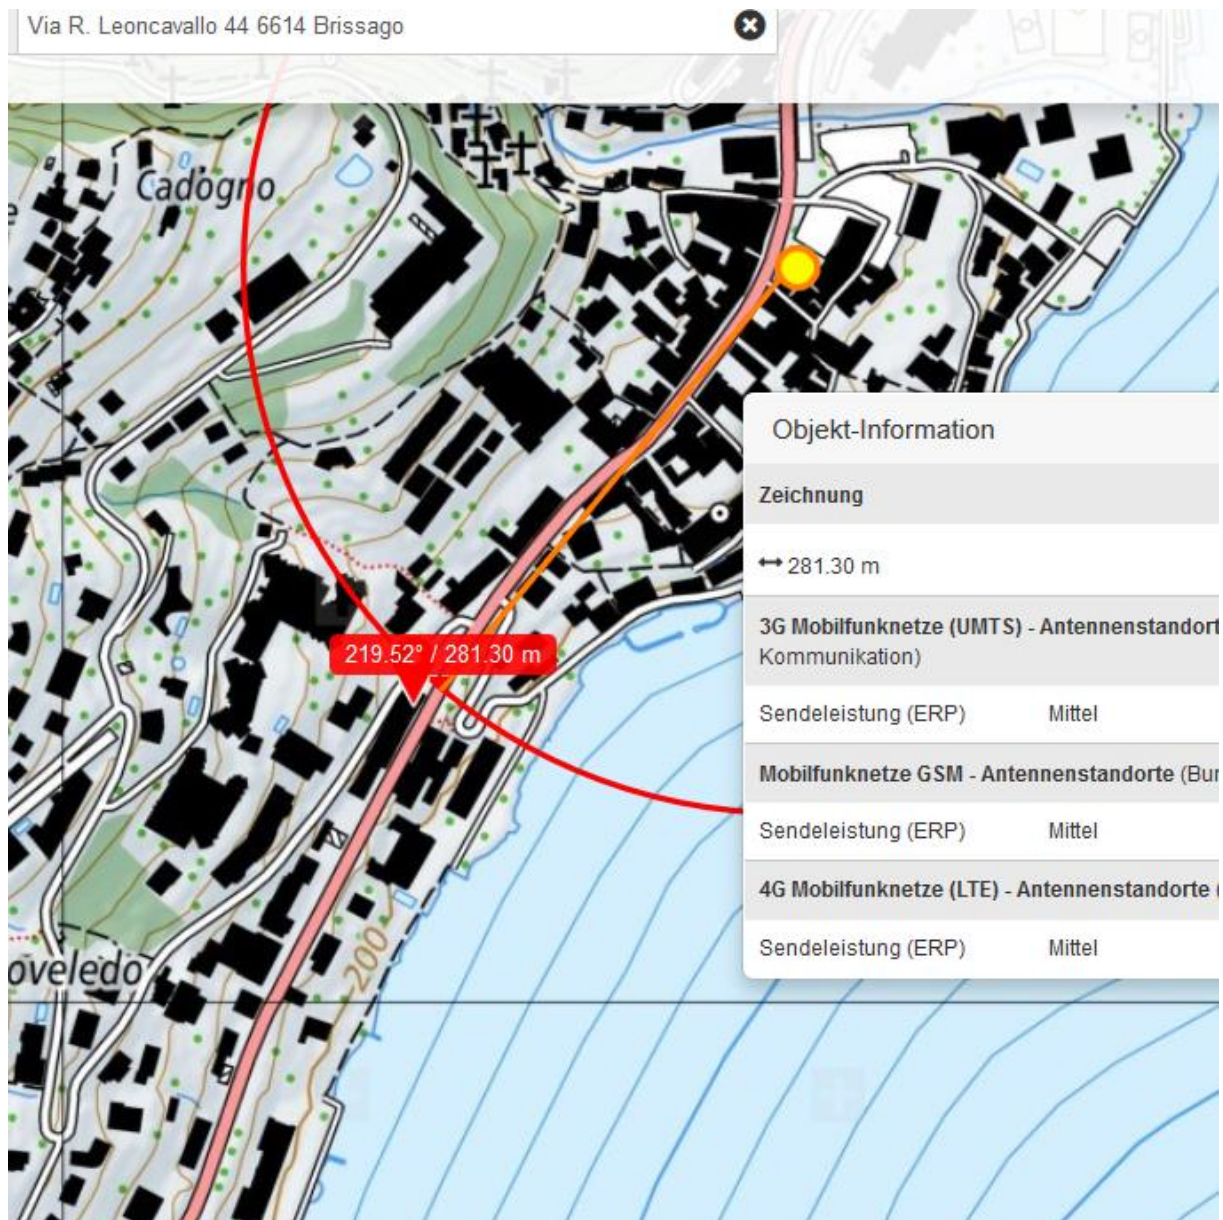

# Incidente della circolazione stradale nel Locarnese

18.01.2018

La Polizia cantonale comunica che oggi poco dopo le 15 un **86enne** automobilista svizzero domiciliato nel Locarnese circolava in via **Leoncavallo a Brissago** in direzione della dogana. Per cause che l'inchiesta di polizia dovrà stabilire, ha urtato una **72enne** cittadina svizzera domiciliata nella regione che stava attraversando la strada **all'altezza dell'ufficio postale e aveva raggiunto il centro della carreggiata**. Sul posto sono intervenuti i soccorritori del Salva e della Rega che dopo aver prestato le prime cure alla **72enne** l'hanno trasportata in elicottero all'ospedale. Stando ad una prima valutazione medica ha riportato serie ferite.

Der Sender bestrahlt die Hauptstrasse, Zusätzliche Reflexionen an Gebäuden. Fahrzeugtyp nicht bekannt, aber Senderlage zum Unfallstandort hoch / downtilt, d.h. Einstrahlung auch bei geneigter Heckscheibe gross.

alter Funkstandort auf dem nächsten Haus, aktuell vermutlich nicht in Betrieb

Kein Sender auf Post messbar. Dafür overflow von gegenüberliegenden Ufer: