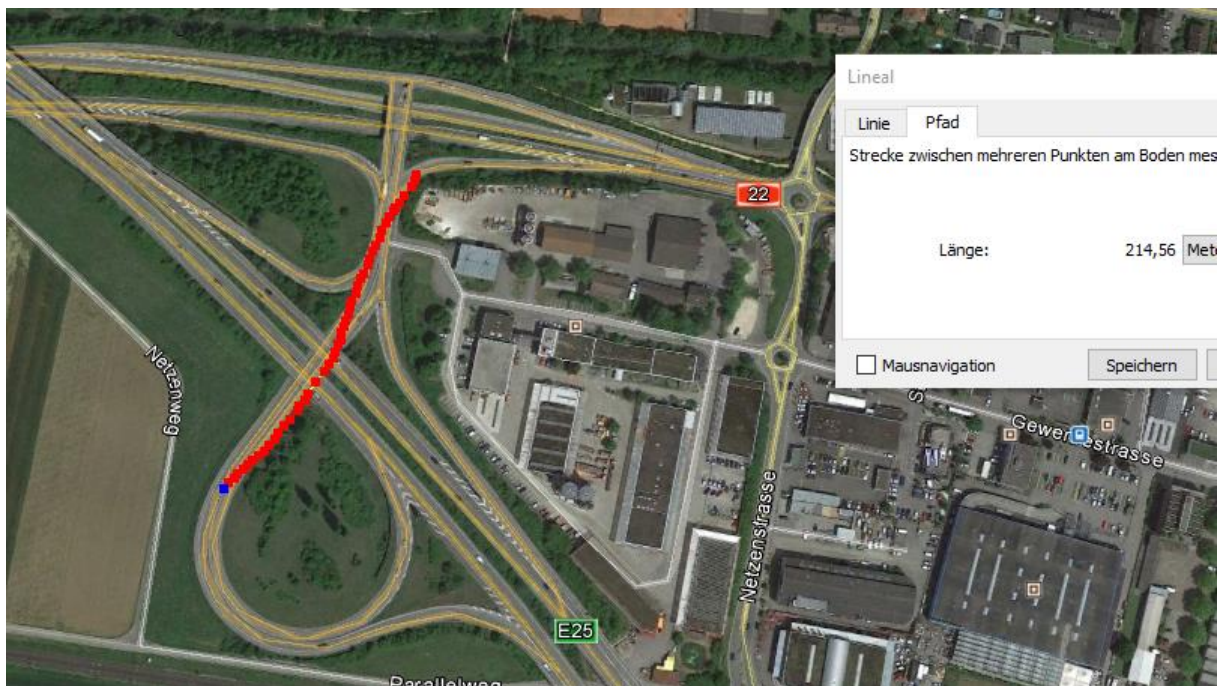

Lastwagen verliert während der Fahrt Hühner

29.09.2017 14:04

Sissach - Am Freitag, 29. September 2017, kurz vor 06.30 Uhr, verlor ein Lastwagen (Sattelschlepper) auf der Auffahrt zur Autobahn A2 in Sissach Teile seiner Ladung. Circa 20 Kisten mit lebenden Masthühnern fielen aus dem Auflieger. Der Verkehr musste örtlich umgeleitet werden.

Gemäss den bisherigen Erkenntnissen der Polizei Basel-Landschaft verlor der Sattelschlepper **in einer Linkskurve zur Auffahrt A2 in Sissach ein erstes Mal Teile seiner Ladung.**

Circa **200 Meter weiter verlor er bei der nächsten Linkskurve** erneut mehrere Kisten seiner Ladung.

Dabei öffneten sich einige der Kisten und die Hühner liefen auf der Fahrbahn umher.

Mehrere Hühner wurden dabei von nachfolgenden Fahrzeugen überfahren; verletzte Tiere wurden durch die aufgebotenen Tierärzte eingeschläfert.

Die Ursache, weshalb sich die Ladung löste, ist noch unklar und Gegenstand von laufenden Abklärungen.

Für die Dauer der Aufräumarbeiten und dem Einfangen der Hühner wurde der Verkehr für gut eine Stunde lokal umgeleitet.

<https://www.baselland.ch/politik-und-behorden/direktionen/sicherheitsdirektion/polizei/polizeimeldungen/lastwagen-verliert-waehrend-der-fahrt-huehner>