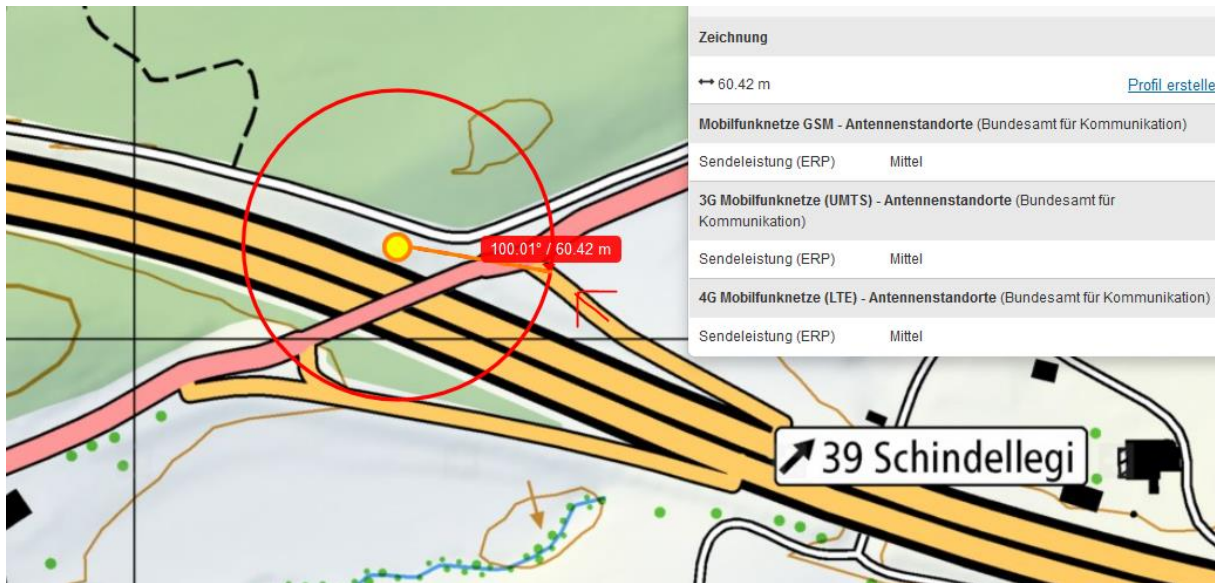

Schindellegi

47.17°N / 8.71°E 671m ü.NN.
(4 x 4 km)

2017-03-01 - 2017-03-31
31 Tage

meteobl